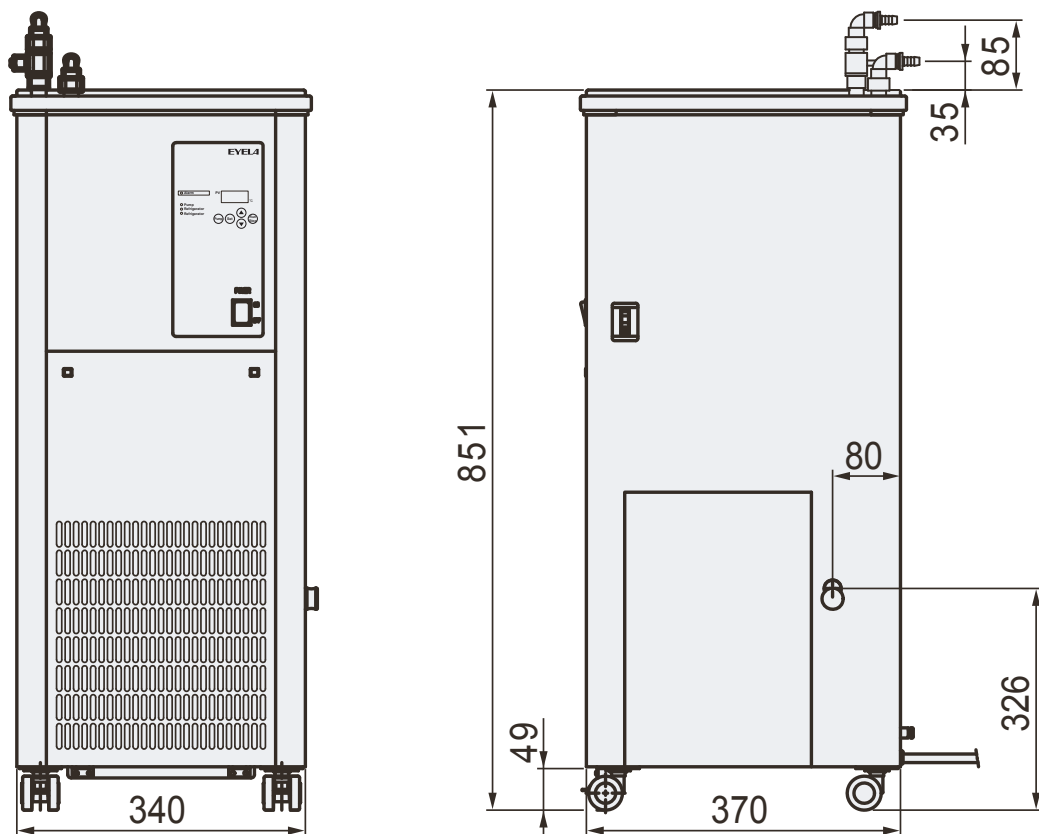

製品名 冷却水循環装置  
型式 CA-1116A型

EYELA

冷却水接続口径(CA-1116A型)  
ワンタッチコネクタ 内径10mm、ワンタッチホースノズル 外径10mm

東京理化学株式会社

アイラ・カスタマーセンター  
0120-076-554

弊社製品に関するお問合せ、取り扱い方法、技術のご相談、機器の選定など各種お問合せ・ご相談にすばやく対応させていただきます。  
販売停止製品の寸法図も一部ご用意しています。お気軽にお問合せください。