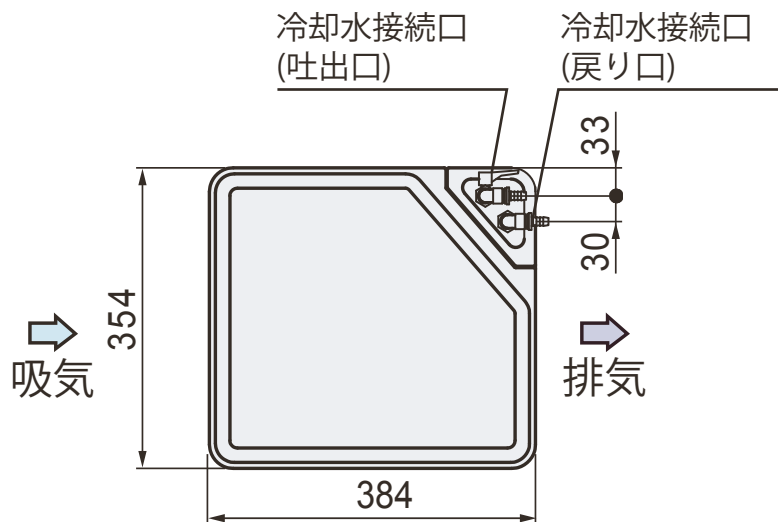

製品名 冷却水循環装置  
型式 CA-1116A型

EYELA

冷却水接続口径(CA-1116A型)  
ワンタッチコネクタ 内径10mm、ワンタッチホースノズル 外径10mm

東京理化学株式会社

アイラ・カスタマーセンター  
0120-076-554

弊社製品に関するお問合せ、取り扱い方法、技術のご相談、機器の選定など各種お問合せ・ご相談にすばやく対応させていただきます。  
販売停止製品の寸法図も一部ご用意しています。お気軽にお問合せください。