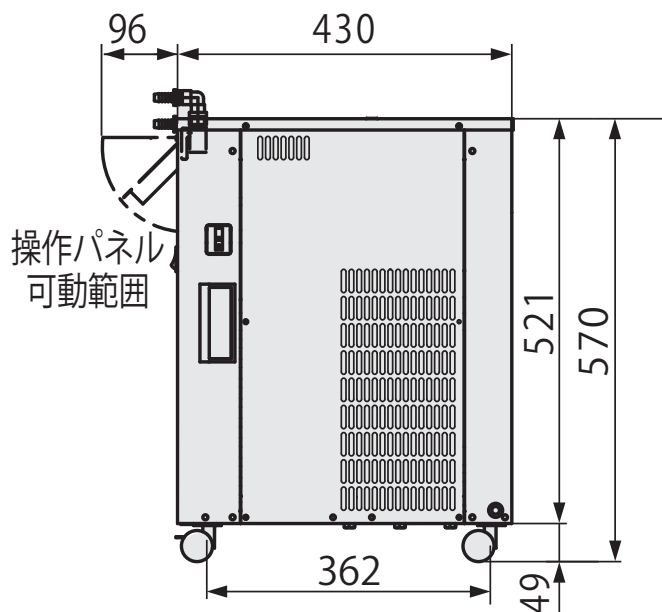

製品名 ビルトインタイプ 冷却水循環装置
型式 CA-1330型

EYELA

冷却水接続口径
ワンタッチコネクタ・ホースノズル 内径10mm・外径10mm

東京理化器械株式会社

アイラ・カスタマーセンター
0120-076-554

弊社製品に関するお問合せ、取り扱い方法、技術のご相談、機器の選定など各種お問合せ・ご相談にすばやく対応させていただきます。
販売停止製品の寸法図も一部ご用意しています。お気軽にお問合せください。