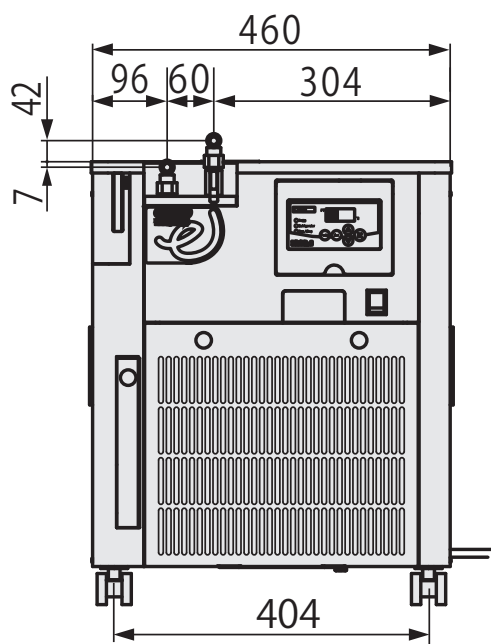

製品名 ビルトインタイプ 冷却水循環装置
型式 CA-1330型

EYELA

冷却水接続口径
ワンタッチコネクタ・ホースノズル 内径10mm・外径10mm

東京理化器械株式会社

アイラ・カスタマーセンター
0120-076-554

弊社製品に関するお問合せ、取り扱い方法、技術のご相談、機器の選定など各種お問合せ・ご相談にすばやく対応させていただきます。
販売停止製品の寸法図も一部ご用意しています。お気軽にお問合せください。