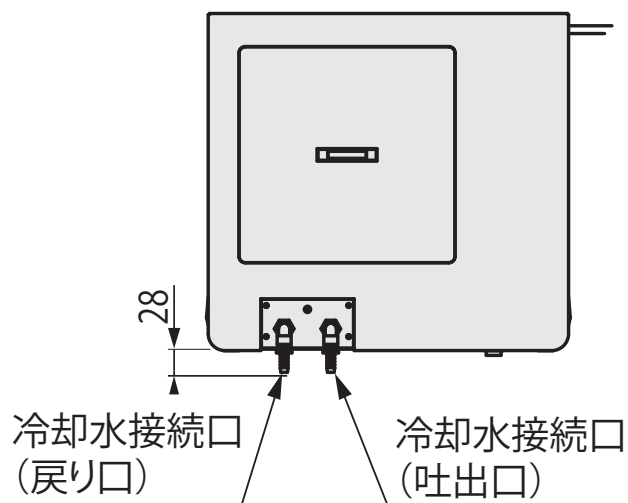

製品名 ビルトインタイプ 冷却水循環装置
型式 CA-1330型

EYELA

冷却水接続口径
ワンタッチコネクタ・ホースノズル 内径10mm・外径10mm

東京理化器械株式会社

アイラ・カスタマーセンター
0120-076-554

弊社製品に関するお問合せ、取り扱い方法、技術のご相談、機器の選定など各種お問合せ・ご相談にすばやく対応させていただきます。
販売停止製品の寸法図も一部ご用意しています。お気軽にお問合せください。