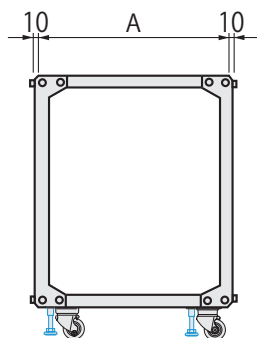

製品名 (乾燥器・恒温器用) 架台

型式 HSS 型シリーズ

EYELA

キャスター  
アジャスター付

型式	架台タイプ	乾燥器適合製品	恒温器適合製品	A	B	C	D	E
HSS-40CA	キャスター・アジャスター付	NDO・WFO・NDS-420・420W	SLI-400・400C	600	600	702	65	767
HSS-50CA	キャスター・アジャスター付	NDO・WFO・NDS-520・520W	LTE-500	650	750	702	65	767
HSS-70CA	キャスター・アジャスター付	—	SLI-700・700C	600	600	402	65	467
HSS-11C	キャスター付	VOS-201SD・301SD	—	510	540	708	92	800
HSS-21C	キャスター付	VOS-451SD・NDO・WFO-451SD・PVO-450	—	610	660	708	92	800
HSS-31C	キャスター付	NDO・WFO-601SD	—	730	760	708	92	800
HSS-41C	キャスター付	LWO-600	LTE-510	730	760	508	92	600
HSS-43C	キャスター・アジャスター付	—	LTI-400E・700E・700	635	755	445	65	510
HSS-44C	キャスター付	—	SLI-221・401	650	650	696	約64	約760
HSS-54C	キャスター付	—	SLI-501	705	800	696	約64	約760
HSS-41A	アジャスター付	NDO・WFO-401・401W	—	650	650	696	約64	約760
HSS-51A	アジャスター付	NDO・WFO-501・501W	—	705	800	696	約64	約760