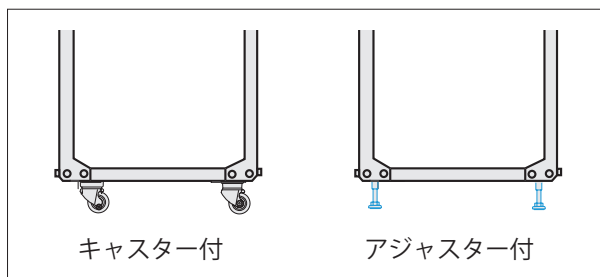

製品名 (乾燥器・恒温器用) 架台

型式 HSS 型シリーズ

EYELA

キャスター  
アジャスター付

型式	架台タイプ	乾燥器適合製品	恒温器適合製品	A	B	C	D	E
HSS-40CA	キャスター・アジャスター付	NDO・WFO・NDS-420・420W	SLI-400・400C	600	600	702	65	767
HSS-50CA	キャスター・アジャスター付	NDO・WFO・NDS-520・520W	LTE-500	650	750	702	65	767
HSS-70CA	キャスター・アジャスター付	—	SLI-700・700C	600	600	402	65	467
HSS-11C	キャスター付	VOS-201SD・301SD	—	510	540	708	92	800
HSS-21C	キャスター付	VOS-451SD・NDO・WFO-451SD・PVO-450	—	610	660	708	92	800
HSS-31C	キャスター付	NDO・WFO-601SD	—	730	760	708	92	800
HSS-41C	キャスター付	LWO-600	LTE-510	730	760	508	92	600
HSS-43C	キャスター・アジャスター付	—	LTI-400E・700E・700	635	755	445	65	510
HSS-44C	キャスター付	—	SLI-221・401	650	650	696	約64	約760
HSS-54C	キャスター付	—	SLI-501	705	800	696	約64	約760
HSS-41A	アジャスター付	NDO・WFO-401・401W	—	650	650	696	約64	約760
HSS-51A	アジャスター付	NDO・WFO-501・501W	—	705	800	696	約64	約760