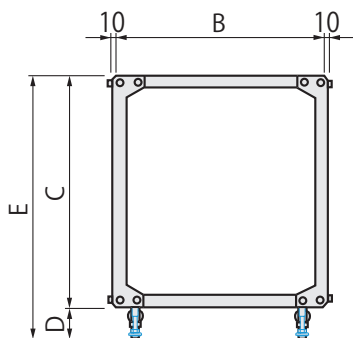

製品名 (乾燥器・恒温器用) 架台

型式 HSS 型シリーズ

EYELA

キャスター  
アジャスター付

型式	架台タイプ	乾燥器適合製品	恒温器適合製品	A	B	C	D	E
HSS-40CA	キャスター・アジャスター付	NDO・WFO・NDS-420・420W	SLI-400・400C	600	600	702	65	767
HSS-50CA	キャスター・アジャスター付	NDO・WFO・NDS-520・520W	LTE-500	650	750	702	65	767
HSS-70CA	キャスター・アジャスター付	—	SLI-700・700C	600	600	402	65	467
HSS-11C	キャスター付	VOS-201SD・301SD	—	510	540	708	92	800
HSS-21C	キャスター付	VOS-451SD・NDO・WFO-451SD・PVO-450	—	610	660	708	92	800
HSS-31C	キャスター付	NDO・WFO-601SD	—	730	760	708	92	800
HSS-41C	キャスター付	LWO-600	LTE-510	730	760	508	92	600
HSS-43C	キャスター・アジャスター付	—	LTI-400E・700E・700	635	755	445	65	510
HSS-44C	キャスター付	—	SLI-221・401	650	650	696	約64	約760
HSS-54C	キャスター付	—	SLI-501	705	800	696	約64	約760
HSS-41A	アジャスター付	NDO・WFO-401・401W	—	650	650	696	約64	約760
HSS-51A	アジャスター付	NDO・WFO-501・501W	—	705	800	696	約64	約760