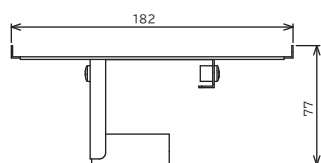

製品名 小型回転振盪機
 型式 MRM-1000型

EYELA

15mL
遠沈管ラック

50mL
遠沈管ラック

1.5/2.0mL
チューブラック

プレートラック

東京理化学株式会社

アイラ・カスタマーセンター
 0120-076-554