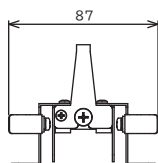

製品名 小型回転振盪機
 型式 MRM-1000型

EYELA

15mL
遠沈管ラック

50mL
遠沈管ラック

1.5/2.0mL
チューブラック

プレートラック

東京理化学株式会社

アイラ・カスタマーセンター
 0120-076-554