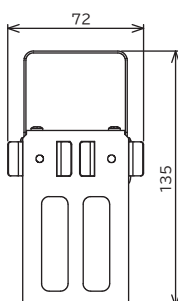

製品名 小型回転振盪機
 型式 MRM-1000型

EYELA

15mL
遠沈管ラック

50mL
遠沈管ラック

1.5/2.0mL
チューブラック

プレートラック

東京理化学株式会社

アイラ・カスタマーセンター
 0120-076-554