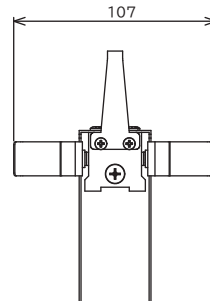

製品名 小型回転振盪機
 型式 MRM-1000型

EYELA

15mL
遠沈管ラック

50mL
遠沈管ラック

1.5/2.0mL
チューブラック

プレートラック

東京理化学株式会社

アイラ・カスタマーセンター
 0120-076-554