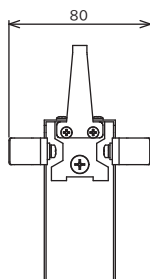

製品名 小型回転振盪機
 型式 MRM-1000型

EYELA

15mL
遠沈管ラック

50mL
遠沈管ラック

1.5/2.0mL
チューブラック

プレートラック

東京理化学株式会社

アイラ・カスタマーセンター
 0120-076-554