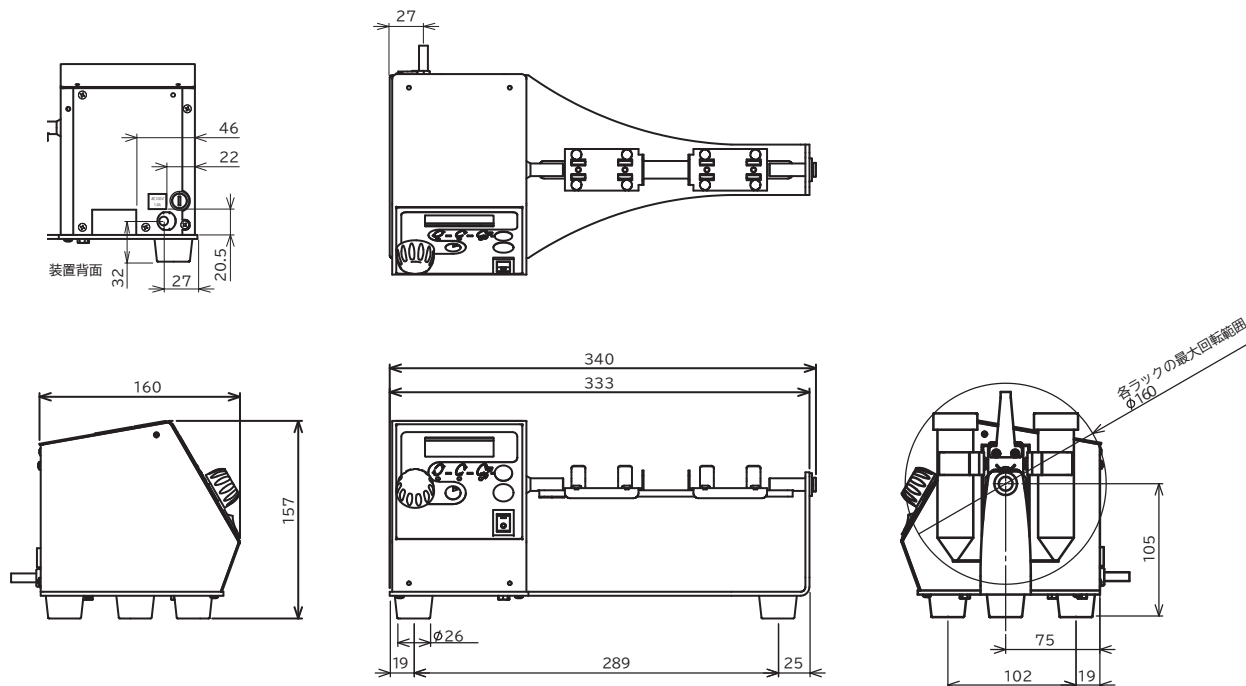

製品名 小型回転振盪機
 型式 MRM-1000型

EYELA

15mL
遠沈管ラック

50mL
遠沈管ラック

1.5/2.0mL
チューブラック

プレートラック

東京理化学株式会社

アイラ・カスタマーセンター
 0120-076-554