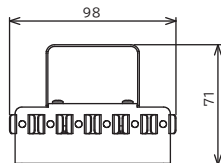

製品名 小型回転振盪機
 型式 MRM-1000型

EYELA

15mL
遠沈管ラック

50mL
遠沈管ラック

1.5/2.0mL
チューブラック

プレートラック

東京理化学株式会社

アイラ・カスタマーセンター
 0120-076-554