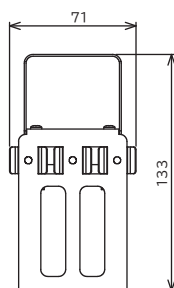

製品名 小型回転振盪機
 型式 MRM-1000型

EYELA

15mL
遠沈管ラック

50mL
遠沈管ラック

1.5/2.0mL
チューブラック

プレートラック

東京理化学株式会社

アイラ・カスタマーセンター
 0120-076-554