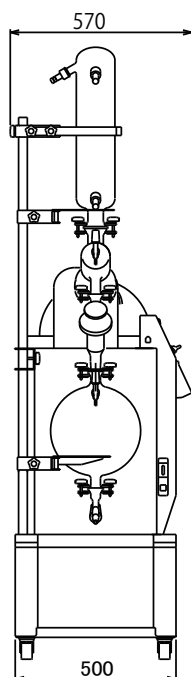

製品名 ローターエバポレーター  
型式 N-4100・4100H・4100W型

EYELA

N-4100・4100H型  
スタンダードタイプ

N-4100型

N-4100H型には架台は付属しません

N-4100W型  
20L試料フラスコ・受フラスコ2個タイプ

単位:mm

東京理化学機株式会社