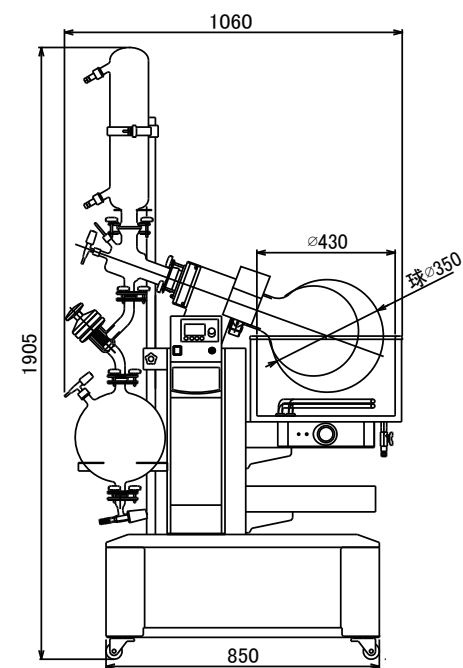

製品名 ローターエバポレーター  
型式 N-4100・4100H・4100W型

EYELA

N-4100・4100H型  
スタンダードタイプ

N-4100型

N-4100H型には架台は付属しません

N-4100W型  
20L試料フラスコ・受フラスコ2個タイプ

単位:mm

東京理化学機株式会社