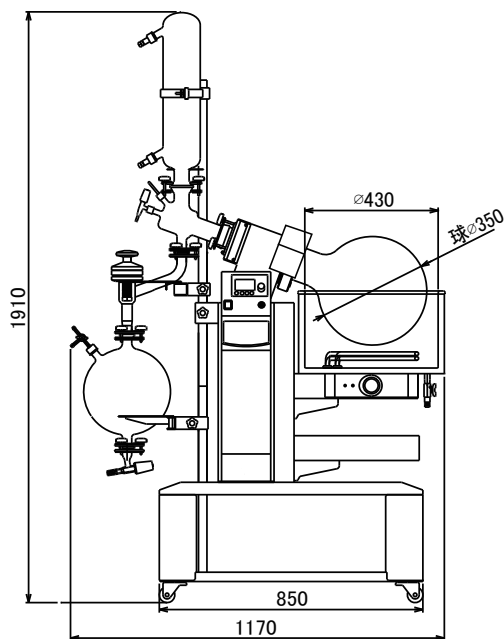

製品名 ローターエバポレーター  
型式 N-4100・4100H・4100W型

EYELA

N-4100・4100H型  
スタンダードタイプ

N-4100型

N-4100H型には架台は付属しません

N-4100W型  
20L試料フラスコ・受フラスコ2個タイプ

単位:mm

東京理化学機株式会社