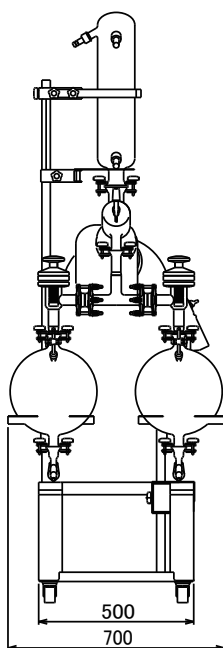

製品名 ローターエバポレーター  
型式 N-4100・4100H・4100W型

EYELA

N-4100・4100H型  
スタンダードタイプ

N-4100型

N-4100H型には架台は付属しません

N-4100W型  
20L試料フラスコ・受フラスコ2個タイプ

単位:mm

東京理化学機株式会社