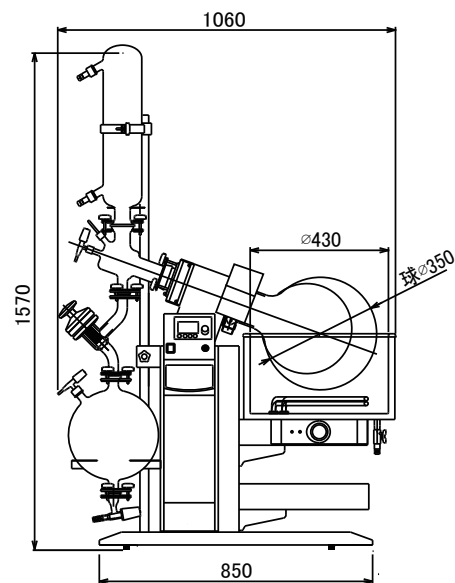

製品名 ローターエバポレーター  
型式 N-4100・4100H・4100W型

EYELA

N-4100・4100H型  
スタンダードタイプ

N-4100型

N-4100H型には架台は付属しません

N-4100W型  
20L試料フラスコ・受フラスコ2個タイプ

単位:mm

東京理化学機株式会社