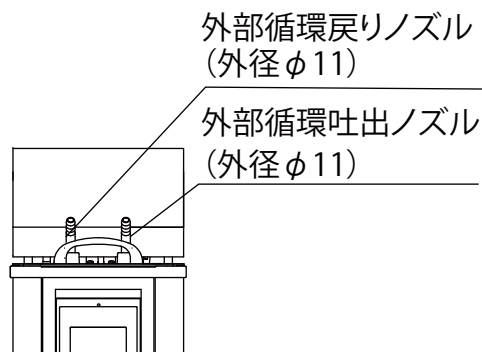

製品名 小型低温恒温水槽  
 型式 NCB-1220A・1220B 型

EYELA

水槽部 槽内有効寸法：110W×80D×130H mm

東京理化学株式会社

アイラ・カスタマーセンター  
 0120-076-554

弊社製品に関するお問合せ、取り扱い方法、技術のご相談、機器の選定など各種お問合せ・ご相談にすばやく対応させていただきます。  
 販売停止製品の外寸法図も一部ご用意しています。お気軽にお問合せください。