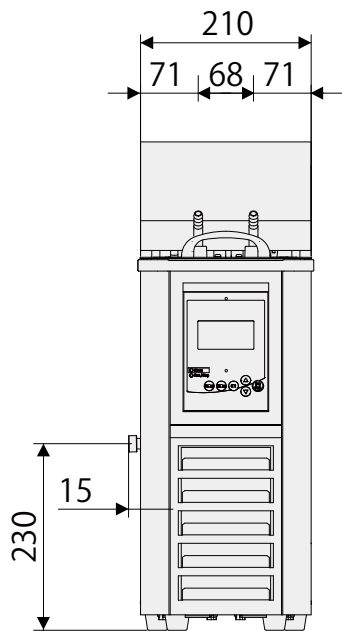

製品名 小型低温恒温水槽  
 型式 NCB-1220A・1220B 型

EYELA

水槽部 槽内有効寸法：110W×80D×130H mm

東京理化学株式会社

アイラ・カスタマーセンター  
 0120-076-554

弊社製品に関するお問合せ、取り扱い方法、技術のご相談、機器の選定など各種お問合せ・ご相談にすばやく対応させていただきます。  
 販売停止製品の外寸法図も一部ご用意しています。お気軽にお問合せください。