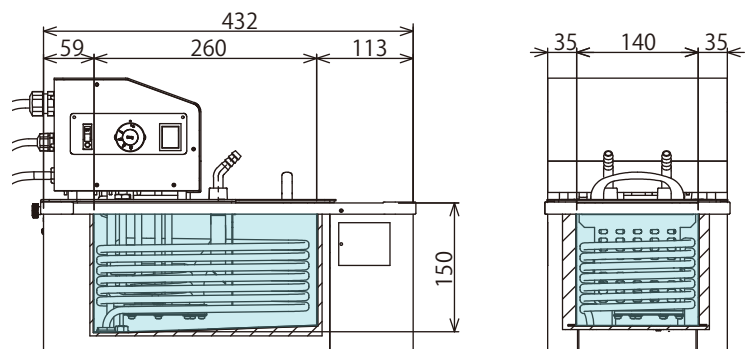

製品名 小型低温恒温水槽  
 型式 NCB-1220A・1220B 型

EYELA

水槽部 槽内有効寸法：110W×80D×130H mm

東京理化学株式会社

アイラ・カスタマーセンター  
 0120-076-554

弊社製品に関するお問合せ、取り扱い方法、技術のご相談、機器の選定など各種お問合せ・ご相談にすばやく対応させていただきます。  
 販売停止製品の外寸法図も一部ご用意しています。お気軽にお問合せください。