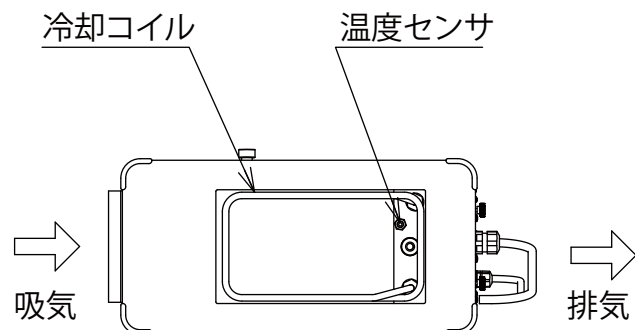

製品名 小型低温恒温水槽  
 型式 NCB-1220A・1220B 型

EYELA

水槽部 槽内有効寸法：110W×80D×130H mm

東京理化学株式会社

アイラ・カスタマーセンター  
 0120-076-554

弊社製品に関するお問合せ、取り扱い方法、技術のご相談、機器の選定など各種お問合せ・ご相談にすばやく対応させていただきます。  
 販売停止製品の外寸法図も一部ご用意しています。お気軽にお問合せください。