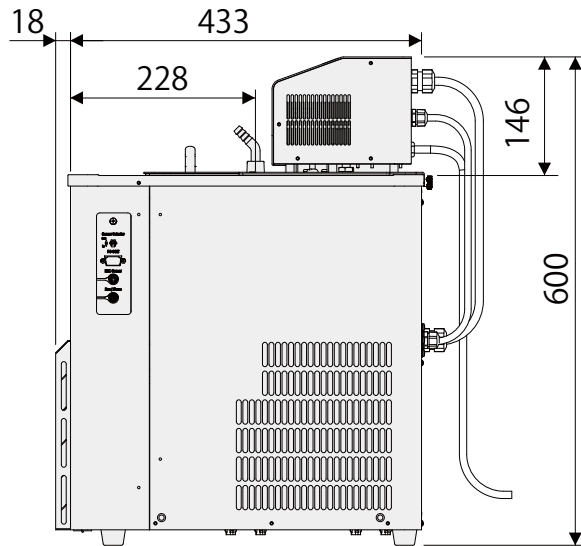

製品名 小型低温恒温水槽  
 型式 NCB-1220A・1220B 型

EYELA

水槽部 槽内有効寸法：110W×80D×130H mm

東京理化学株式会社

アイラ・カスタマーセンター  
 0120-076-554

弊社製品に関するお問合せ、取り扱い方法、技術のご相談、機器の選定など各種お問合せ・ご相談にすばやく対応させていただきます。  
 販売停止製品の外寸法図も一部ご用意しています。お気軽にお問合せください。