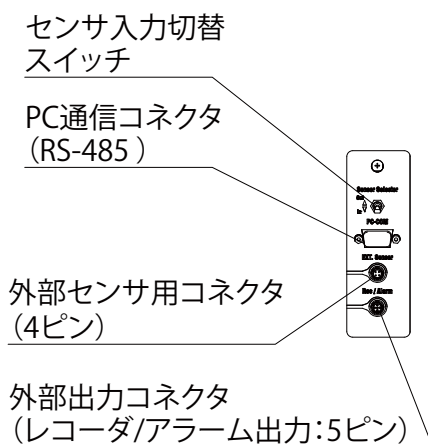

製品名 小型低温恒温水槽  
 型式 NCB-1220A・1220B 型

EYELA

水槽部 槽内有効寸法：110W×80D×130H mm

東京理化学株式会社

アイラ・カスタマーセンター  
 0120-076-554

弊社製品に関するお問合せ、取り扱い方法、技術のご相談、機器の選定など各種お問合せ・ご相談にすばやく対応させていただきます。  
 販売停止製品の外寸法図も一部ご用意しています。お気軽にお問合せください。