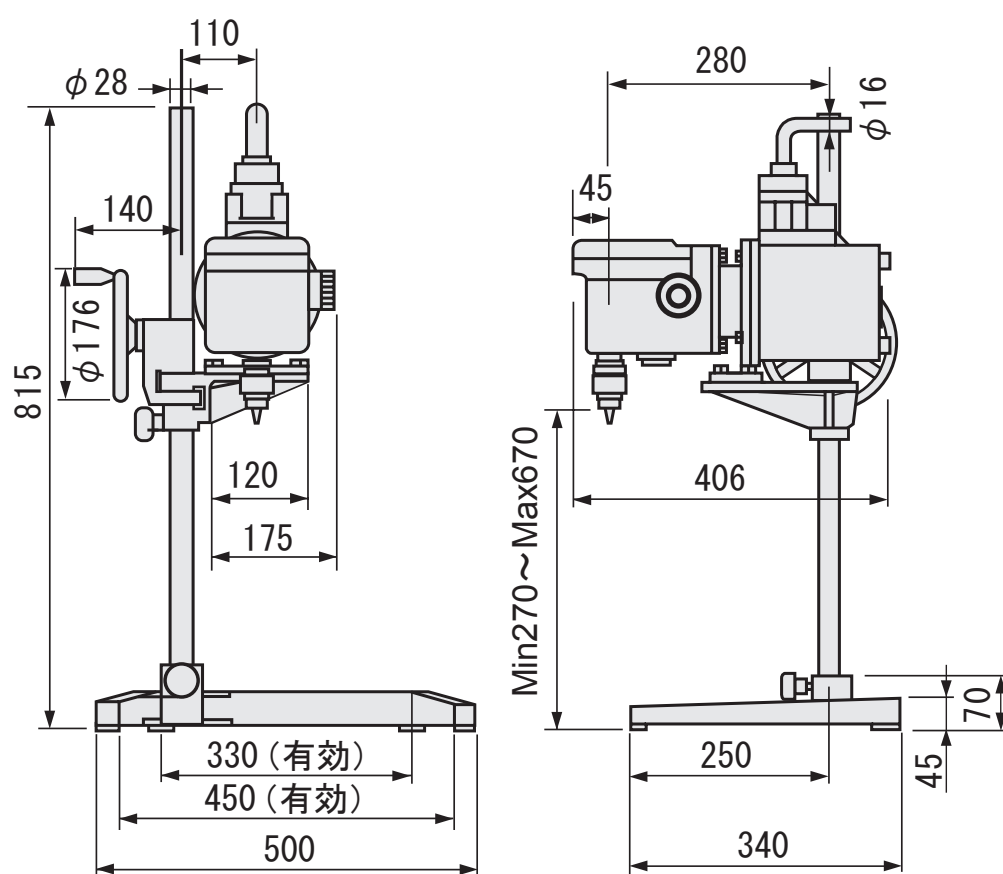

製品名 攪拌機
型式 B-200G型

EYELA

使用可能シャフト 外径1~10mm

東京理化器械株式会社

アイラ・カスタマーセンター
0120-076-554

弊社製品に関するお問合せ、取り扱い方法、技術のご相談、機器の選定など各種お問合せ・ご相談にすばやく対応させていただきます。
販売停止製品の外寸法図も一部ご用意しています。お気軽にお問合せください。