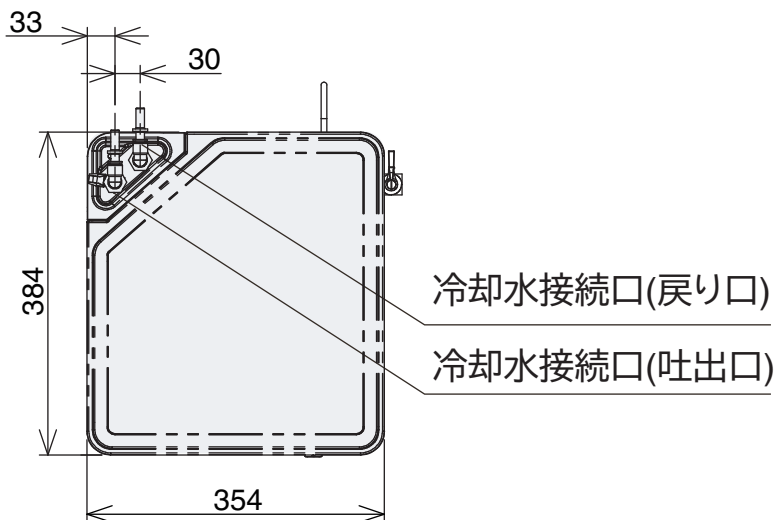

製品名 冷却水循環装置  
型式 CA-1117A型

EYELA

冷却水接続口径(CA-1117A型)  
ワンタッチコネクタ 内径10mm、ワンタッチホースノズル 外径10mm

東京理化学株式会社

アイラ・カスタマーセンター  
0120-076-554

弊社製品に関するお問合せ、取り扱い方法、技術のご相談、機器の選定など各種お問合せ・ご相談にすばやく対応させていただきます。  
販売停止製品の寸法図も一部ご用意しています。お気軽にお問合せください。