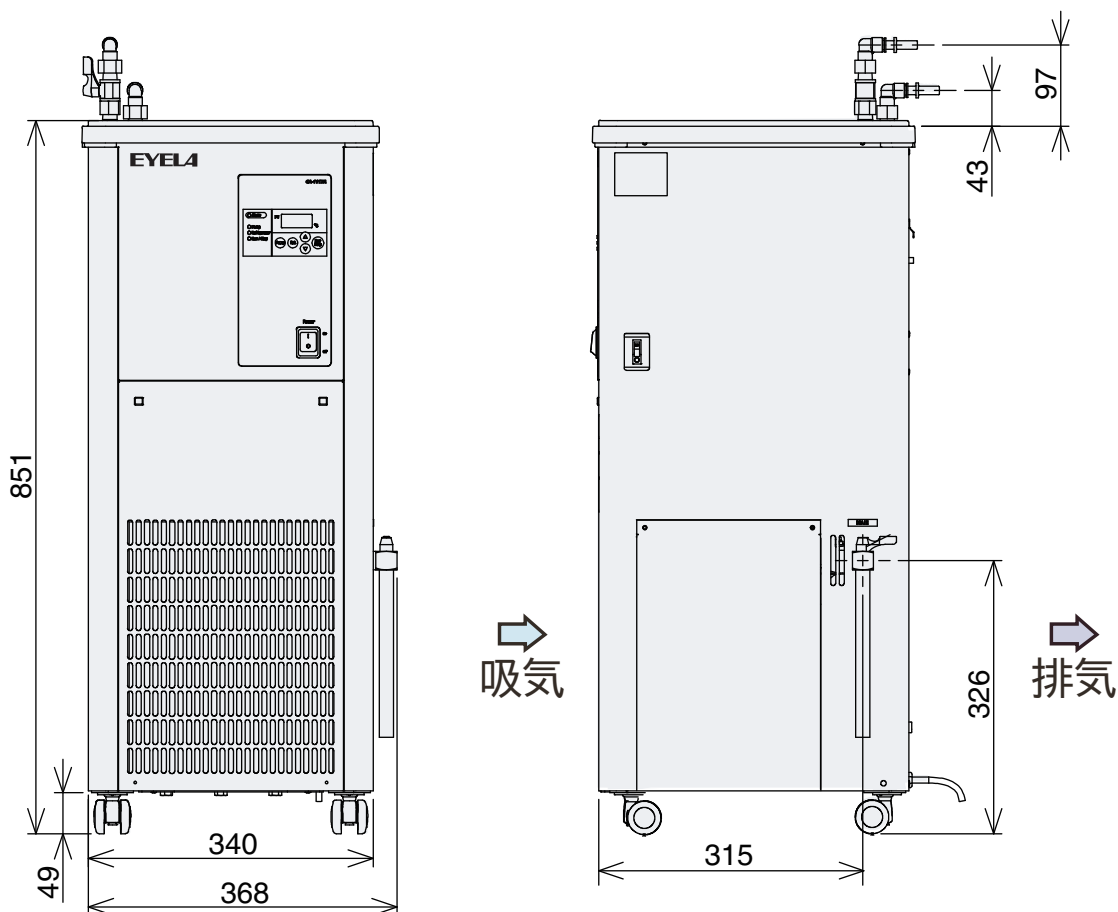

製品名 冷却水循環装置  
型式 CA-1117A型

EYELA

冷却水接続口径(CA-1117A型)  
ワンタッチコネクタ 内径10mm、ワンタッチホースノズル 外径10mm

東京理化学株式会社

アイラ・カスタマーセンター  
0120-076-554

弊社製品に関するお問合せ、取り扱い方法、技術のご相談、機器の選定など各種お問合せ・ご相談にすばやく対応させていただきます。  
販売停止製品の寸法図も一部ご用意しています。お気軽にお問合せください。