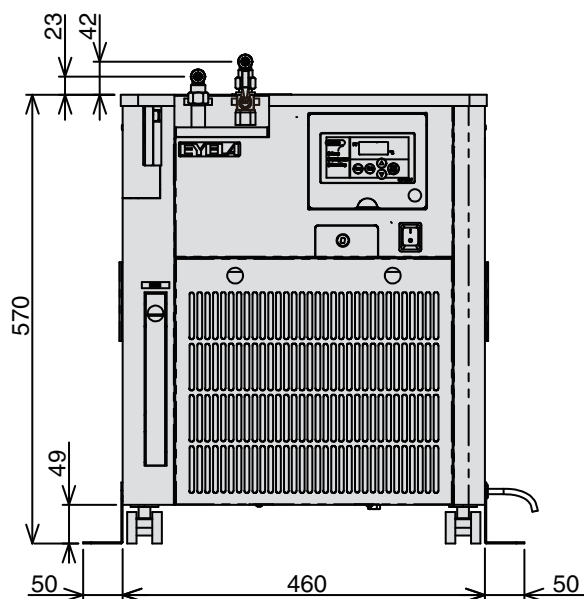

製品名 ビルトインタイプ 冷却水循環装置
型式 CA-1331型

EYELA

冷却水接続口径
ワンタッチコネクタ・ホースノズル 内径10mm・外径10mm

東京理化器械株式会社

アイラ・カスタマーセンター
0120-076-554

弊社製品に関するお問合せ、取り扱い方法、技術のご相談、機器の選定など各種お問合せ・ご相談にすばやく対応させていただきます。
販売停止製品の外寸法図も一部ご用意しています。お気軽にお問合せください。