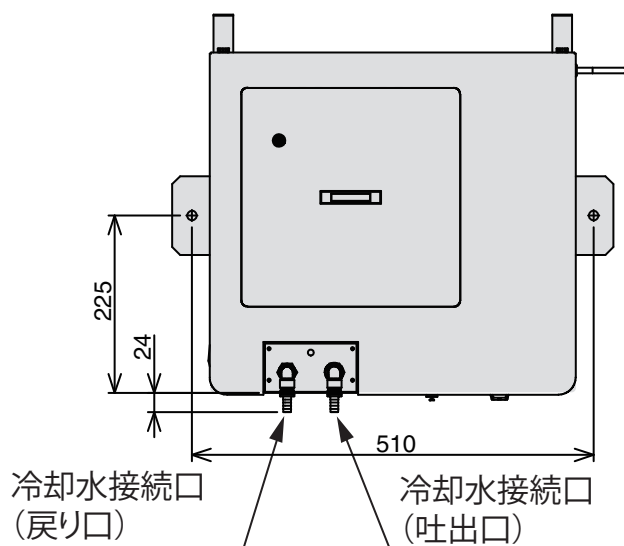

製品名 ビルトインタイプ 冷却水循環装置
型式 CA-1331型

EYELA

冷却水接続口径
ワンタッチコネクタ・ホースノズル 内径10mm・外径10mm

東京理化器械株式会社

アイラ・カスタマーセンター
0120-076-554

弊社製品に関するお問合せ、取り扱い方法、技術のご相談、機器の選定など各種お問合せ・ご相談にすばやく対応させていただきます。
販売停止製品の外寸法図も一部ご用意しています。お気軽にお問合せください。