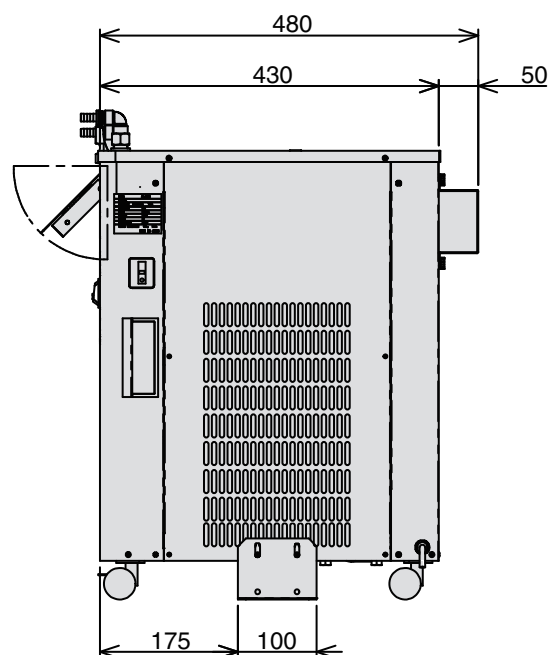

製品名 ビルトインタイプ 冷却水循環装置
型式 CA-1331型

EYELA

冷却水接続口径
ワンタッチコネクタ・ホースノズル 内径10mm・外径10mm

東京理化器械株式会社

アイラ・カスタマーセンター
0120-076-554

弊社製品に関するお問合せ、取り扱い方法、技術のご相談、機器の選定など各種お問合せ・ご相談にすばやく対応させていただきます。
販売停止製品の外寸法図も一部ご用意しています。お気軽にお問合せください。