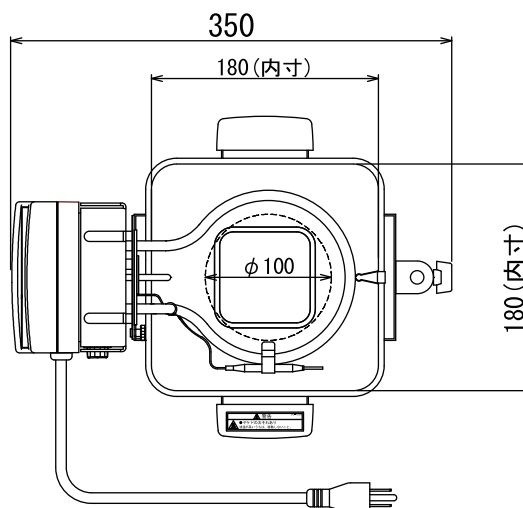

製品名 恒温水槽
型式 CBC-101・201・301型

EYELA

CBC-101型

東京理化器械株式会社

アイラ・カスタマーセンター
 0120-076-554

弊社製品に関するお問合せ、取り扱い方法、技術のご相談、機器の選定など各種お問合せ・ご相談にすばやく対応させていただきます。
販売停止製品の外寸法図も一部ご用意しています。お気軽にお問合せください。

製品名 恒温水槽
型式 CBC-101・201・301型

EYELA

CBC-201型

東京理化学器械株式会社

アイラ・カスタマーセンター
 0120-076-554

弊社製品に関するお問合せ、取り扱い方法、技術のご相談、機器の選定など各種お問合せ・ご相談にすばやく対応させていただきます。
販売停止製品の外寸法図も一部ご用意しています。お気軽にお問合せください。

製品名 恒温水槽
型式 CBC-101・201・301型

EYELA

CBC-301型