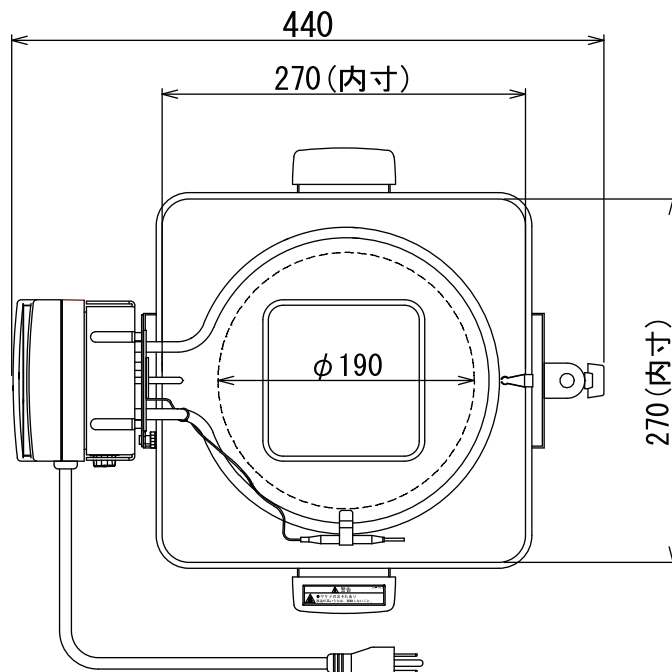

EYELA

CBC-201型

東京理化学器械株式会社

アイラ・カスタマーセンター
 0120-076-554

弊社製品に関するお問合せ、取り扱い方法、技術のご相談、機器の選定など各種お問合せ・ご相談にすばやく対応させていただきます。
販売停止製品の外寸法図も一部ご用意しています。お気軽にお問合せください。

製品名 恒温水槽
型式 CBC-101・201・301型

EYELA

CBC-301型