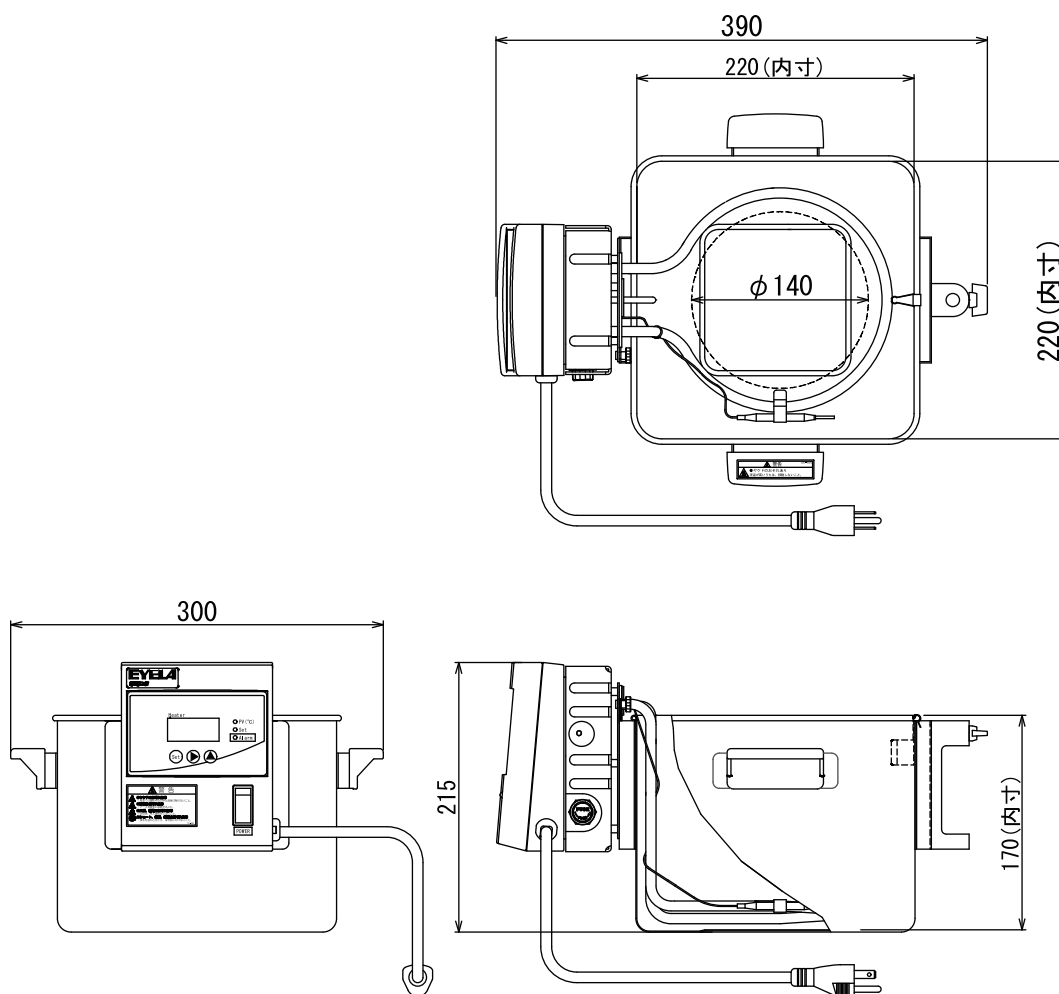

製品名 恒温水槽
型式 CBC-101・201・301型

EYELA

CBC-101型

東京理化器械株式会社

アイラ・カスタマーセンター
 0120-076-554

弊社製品に関するお問合せ、取り扱い方法、技術のご相談、機器の選定など各種お問合せ・ご相談にすばやく対応させていただきます。
販売停止製品の外寸法図も一部ご用意しています。お気軽にお問合せください。

製品名 恒温水槽
型式 CBC-101・201・301型

EYELA

CBC-201型

東京理化学器械株式会社

アイラ・カスタマーセンター
 0120-076-554

弊社製品に関するお問合せ、取り扱い方法、技術のご相談、機器の選定など各種お問合せ・ご相談にすばやく対応させていただきます。
販売停止製品の外寸法図も一部ご用意しています。お気軽にお問合せください。

製品名 恒温水槽
型式 CBC-101・201・301型

EYELA

CBC-301型