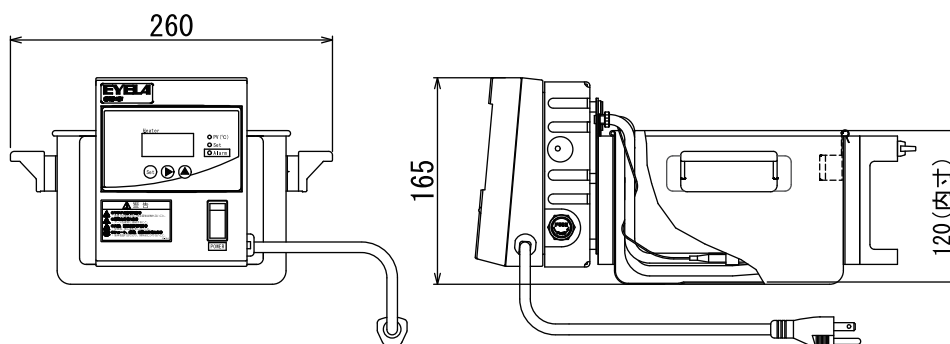

製品名 恒温水槽
型式 CBC-101・201・301型

EYELA

CBC-101型

東京理化器械株式会社

アイラ・カスタマーセンター
 0120-076-554

弊社製品に関するお問合せ、取り扱い方法、技術のご相談、機器の選定など各種お問合せ・ご相談にすばやく対応させていただきます。
販売停止製品の外寸法図も一部ご用意しています。お気軽にお問合せください。

製品名 恒温水槽
型式 CBC-101・201・301型

EYELA

CBC-201型

東京理化学器械株式会社

アイラ・カスタマーセンター
 0120-076-554

弊社製品に関するお問合せ、取り扱い方法、技術のご相談、機器の選定など各種お問合せ・ご相談にすばやく対応させていただきます。
販売停止製品の外寸法図も一部ご用意しています。お気軽にお問合せください。

製品名 恒温水槽
型式 CBC-101・201・301型

EYELA

CBC-301型