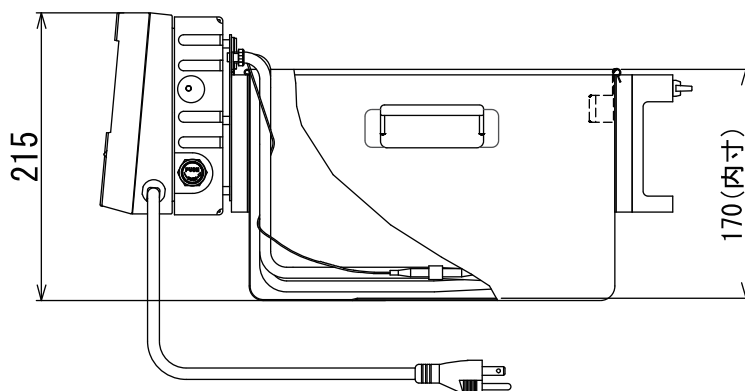

EYELA

CBC-201型

東京理化学器械株式会社

アイラ・カスタマーセンター
 0120-076-554

弊社製品に関するお問合せ、取り扱い方法、技術のご相談、機器の選定など各種お問合せ・ご相談にすばやく対応させていただきます。
販売停止製品の外寸法図も一部ご用意しています。お気軽にお問合せください。

製品名 恒温水槽
型式 CBC-101・201・301型

EYELA

CBC-301型