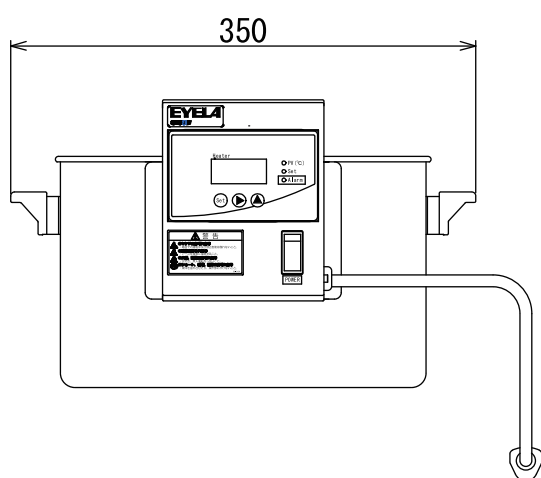

EYELA

CBC-201型

東京理化学器械株式会社

アイラ・カスタマーセンター
 0120-076-554

弊社製品に関するお問合せ、取り扱い方法、技術のご相談、機器の選定など各種お問合せ・ご相談にすばやく対応させていただきます。
販売停止製品の外寸法図も一部ご用意しています。お気軽にお問合せください。

製品名 恒温水槽
型式 CBC-101・201・301型

EYELA

CBC-301型