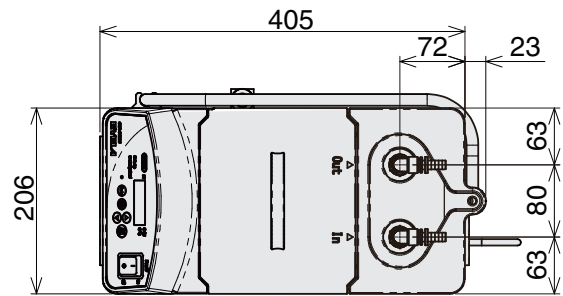

製品名 冷却水循環装置(チラー)

型式 CCA-1123A・1123S型

EYELA

冷却水接続口
[戻り口] [吐出口]

■冷却水接続口径
ワンタッチコネクタ・
ワンタッチホースノズル
内径10mm・外径10mm

通信ケーブル用
コネクタ(A型)

真空コントローラー用
コネクタ(A型)

アラーム
出力端子
(S型)

ドレンコック

東京理化器械株式会社

アイラ・カスタマーセンター
0120-076-554

弊社製品に関するお問合せ、取り扱い方法、技術のご相談、機器の選定など各種お問合せ・ご相談にすばやく対応させていただきます。
販売停止製品の外寸法図も一部ご用意しています。お気軽にお問合せください。