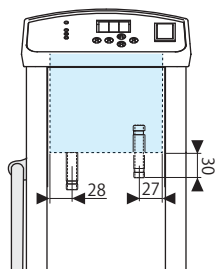

■冷却水接続口径
ワンタッチコネクタ・
ワンタッチホースノズル
内径10mm・外径10mm

通信ケーブル用
コネクタ(A型)

真空コントローラー用
コネクタ(A型)

アラーム
出力端子
(S型)

ドレンコック