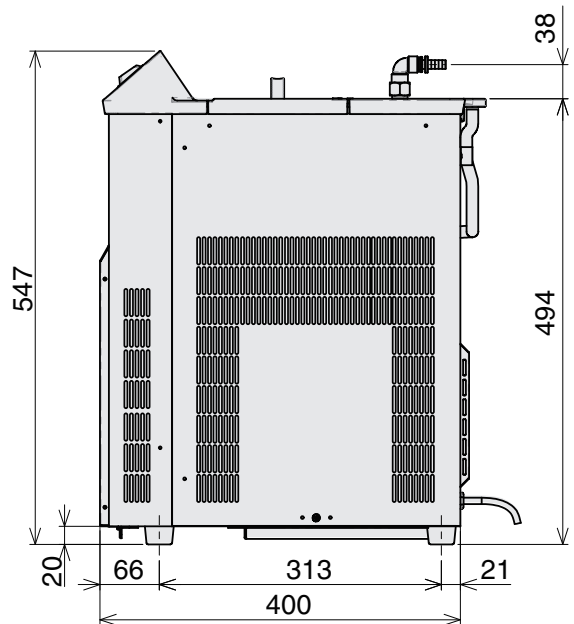

製品名 冷却水循環装置(チラー)

型式 CCA-1123A・1123S型

EYELA

冷却水接続口
[戻り口] [吐出口]

■冷却水接続口径
ワンタッチコネクタ・
ワンタッチホースノズル
内径10mm・外径10mm

通信ケーブル用
コネクタ(A型)

真空コントローラー用
コネクタ(A型)

アラーム
出力端子
(S型)

ドレンコック

東京理化器械株式会社

アイラ・カスタマーセンター
0120-076-554

弊社製品に関するお問合せ、取り扱い方法、技術のご相談、機器の選定など各種お問合せ・ご相談にすばやく対応させていただきます。
販売停止製品の外寸法図も一部ご用意しています。お気軽にお問合せください。