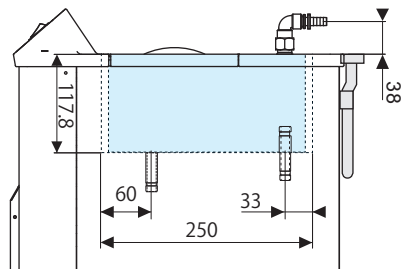

製品名 冷却水循環装置(チラー)

型式 CCA-1123A・1123S型

EYELA

冷却水接続口
[戻り口] [吐出口]

■冷却水接続口径
ワンタッチコネクタ・
ワンタッチホースノズル
内径10mm・外径10mm

通信ケーブル用
コネクタ(A型)

真空コントローラー用
コネクタ(A型)

アラーム
出力端子
(S型)

ドレンコック

東京理化器械株式会社

アイラ・カスタマーセンター
0120-076-554

弊社製品に関するお問合せ、取り扱い方法、技術のご相談、機器の選定など各種お問合せ・ご相談にすばやく対応させていただきます。
販売停止製品の外寸法図も一部ご用意しています。お気軽にお問合せください。