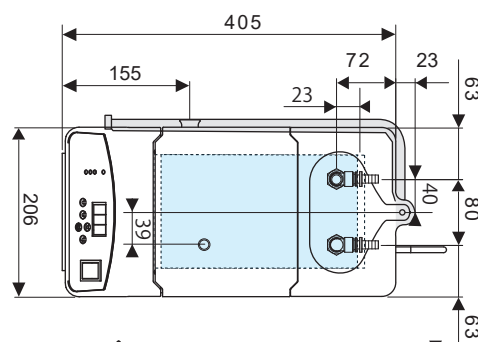

製品名 冷却水循環装置(チラー)

型式 CCA-1123A・1123S型

EYELA

冷却水接続口
[戻り口] [吐出口]

■冷却水接続口径
ワンタッチコネクタ・
ワンタッチホースノズル
内径10mm・外径10mm

通信ケーブル用
コネクタ(A型)

真空コントローラー用
コネクタ(A型)

アラーム
出力端子
(S型)

ドレンコック

東京理化器械株式会社

アイラ・カスタマーセンター
0120-076-554

弊社製品に関するお問合せ、取り扱い方法、技術のご相談、機器の選定など各種お問合せ・ご相談にすばやく対応させていただきます。
販売停止製品の外寸法図も一部ご用意しています。お気軽にお問合せください。