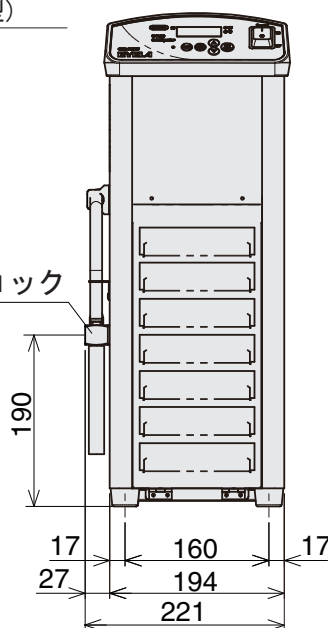

製品名 冷却水循環装置(チラー)

型式 CCA-1123A・1123S型

EYELA

冷却水接続口
[戻り口] [吐出口]

■冷却水接続口径
ワンタッチコネクタ・
ワンタッチホースノズル
内径10mm・外径10mm

通信ケーブル用
コネクタ(A型)

真空コントローラー用
コネクタ(A型)

アラーム
出力端子
(S型)

ドレンコック

東京理化器械株式会社

アイラ・カスタマーセンター
0120-076-554

弊社製品に関するお問合せ、取り扱い方法、技術のご相談、機器の選定など各種お問合せ・ご相談にすばやく対応させていただきます。
販売停止製品の外寸法図も一部ご用意しています。お気軽にお問合せください。