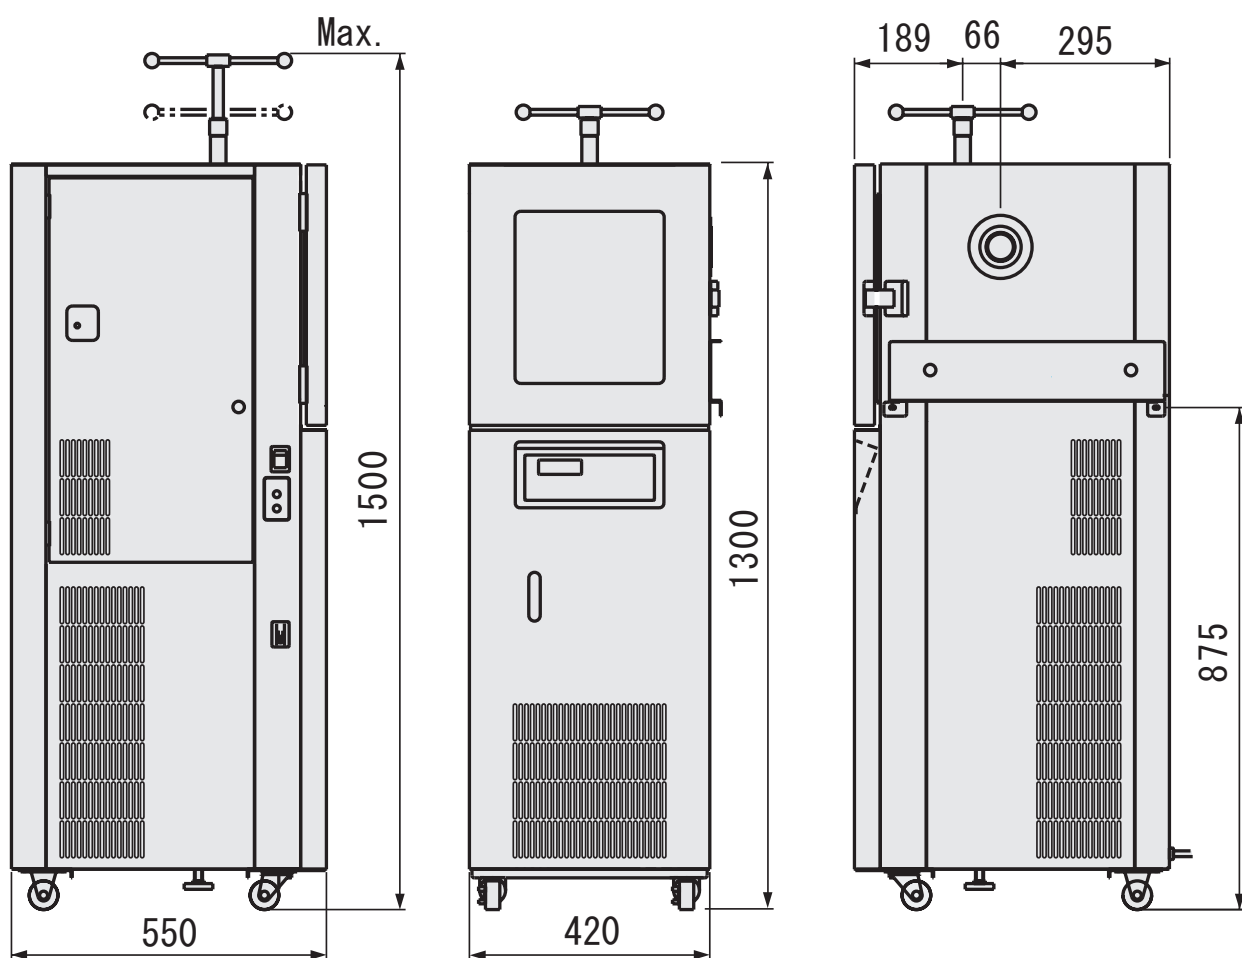

製品名 凍結乾燥機用 角型ドライチャンバー

型式 DRC-1000・1100型

EYELA

※図はDRC-1100型(DRC-1000型は密栓ハンドルがありません)

東京理化器械株式会社

アイラ・カスタマーセンター  
0120-076-554

弊社製品に関するお問合せ、取り扱い方法、技術のご相談、機器の選定など各種お問合せ・ご相談にすばやく対応させていただきます。  
販売停止製品の外寸法図も一部ご用意しています。お気軽にお問合せください。