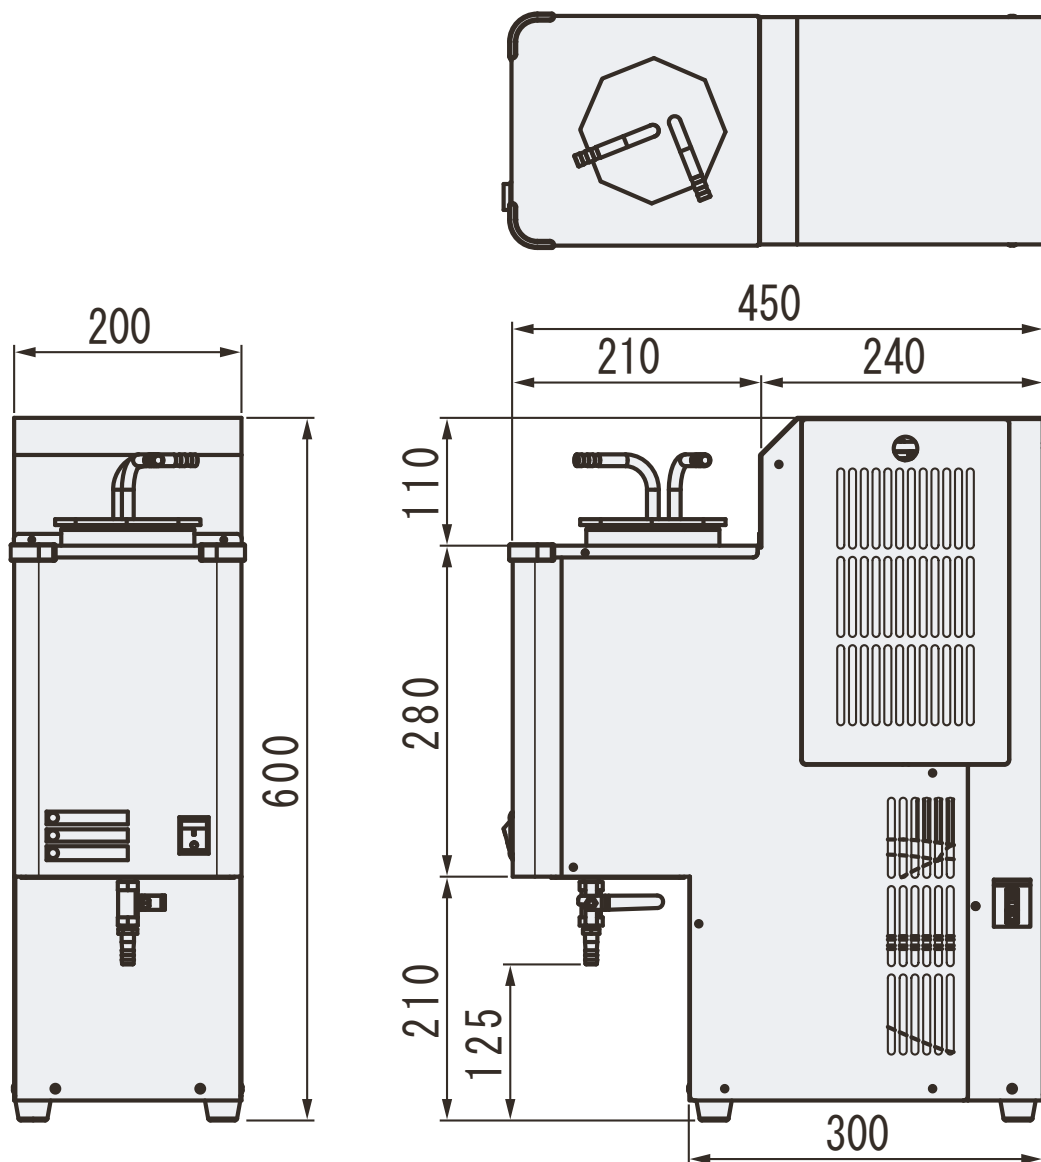

製品名

簡易タイプエバポレーター用 凝縮ユニット

EYELA

型式

ECC-1000A型

東京理化学器械株式会社

アイラ・カスタマーセンタ^{センサ}
 0120-076-554

弊社製品に関するお問合せ、取り扱い方法、技術のご相談、機器の選定など各種お問合せ・ご相談にすばやく対応させていただきます。
販売停止製品の外寸法図も一部ご用意しています。お気軽にお問合せください。