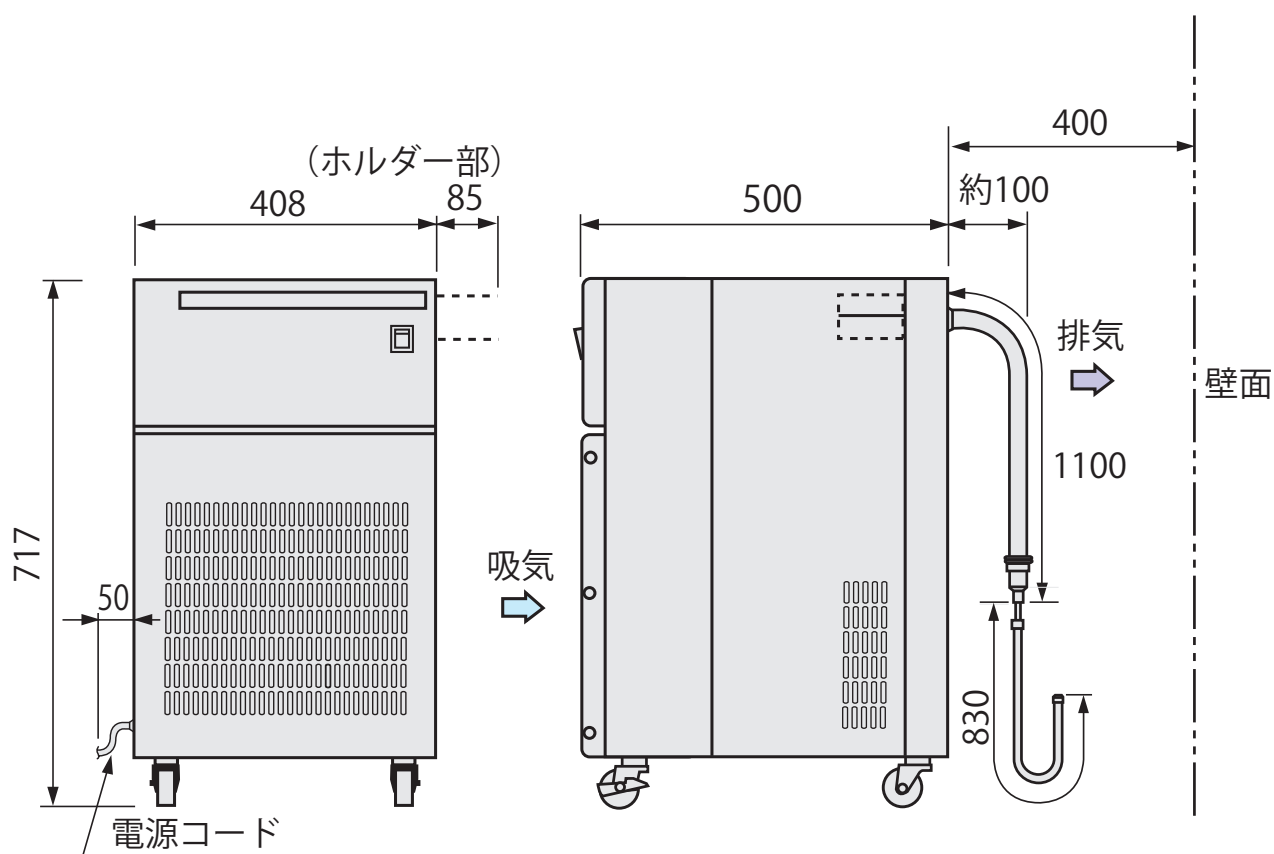

製品名 投込みクーラー

型式 ECS-80型

EYELA

東京理化学株式会社

アイラ・カスタマーセンター
0120-076-554

弊社製品に関するお問合せ、取り扱い方法、技術のご相談、機器の選定など各種お問合せ・ご相談にすばやく対応させていただきます。
販売停止製品の外寸法図も一部ご用意しています。お気軽にお問合せください。