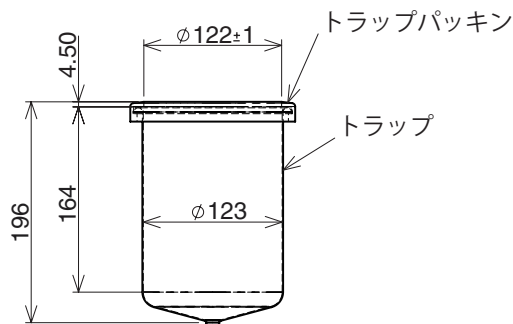

製品名 小型凍結乾燥機

型式 FDS-2200型

EYELA

トラップ内寸法詳細図

背面

多岐管

ドライチャンバー

PMS-4LA