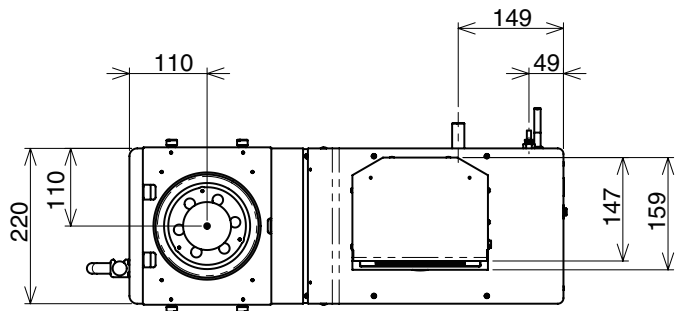

製品名 小型凍結乾燥機

型式 FDS-2200型

EYELA

トラップ内寸法詳細図

背面

多岐管

ドライチャンバー

PMS-4LA