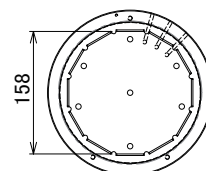

東京理化器械株式会社

アイラ・カスタマーセンター
0120-076-554

弊社製品に関するお問合せ、取り扱い方法、技術のご相談、機器の選定など各種お問合せ・ご相談にすばやく対応させていただきます。
販売停止製品の外寸法図も一部ご用意しています。お気軽にお問合せください。