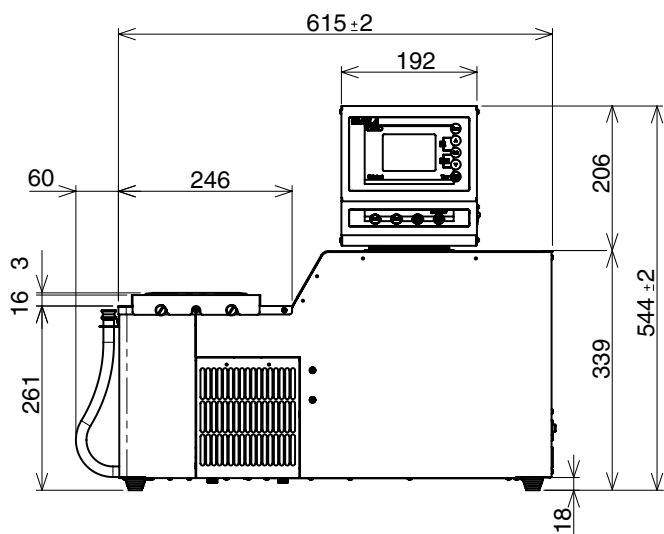

製品名 小型凍結乾燥機

型式 FDS-2200型

EYELA

トラップ内寸法詳細図

背面

多岐管

ドライチャンバー

PMS-4LA