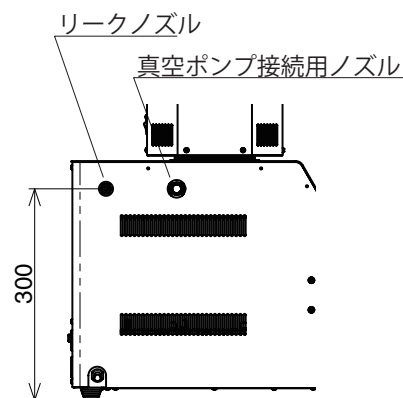

製品名 小型凍結乾燥機

型式 FDS-2200型

EYELA

トラップ内寸法詳細図

背面

多岐管

ドライチャンバー

PMS-4LA