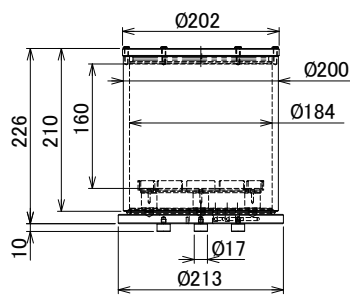

製品名 小型凍結乾燥機

型式 FDS-2200型

EYELA

トラップ内寸法詳細図

背面

多岐管

ドライチャンバー

PMS-4LA

PMS-4LS

DRS-1

DRS-2

東京理化器械株式会社

アイラ・カスタマーセンター
0120-076-554

弊社製品に関するお問合せ、取り扱い方法、技術のご相談、機器の選定など各種お問合せ・ご相談にすばやく対応させていただきます。
販売停止製品の外寸法図も一部ご用意しています。お気軽にお問合せください。