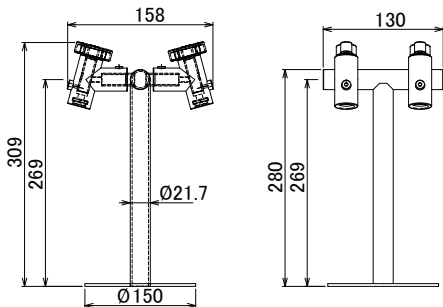

製品名 小型凍結乾燥機

型式 FDS-2200型

EYELA

トラップ内寸法詳細図

背面

多岐管

ドライチャンバー

PMS-4LA

PMS-4LS

DRS-1

DRS-2

東京理化器械株式会社

アイラ・カスタマーセンター
0120-076-554

弊社製品に関するお問合せ、取り扱い方法、技術のご相談、機器の選定など各種お問合せ・ご相談にすばやく対応させていただきます。
販売停止製品の外寸法図も一部ご用意しています。お気軽にお問合せください。