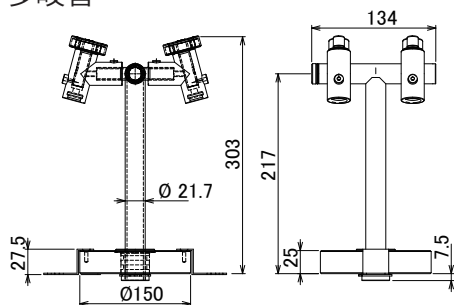

製品名 小型凍結乾燥機

型式 FDS-2200型

EYELA

トラップ内寸法詳細図

背面

多岐管

ドライチャンバー

PMS-4LA

PMS-4LS

DRS-1

DRS-2

東京理化器械株式会社

アイラ・カスタマーセンター
0120-076-554

弊社製品に関するお問合せ、取り扱い方法、技術のご相談、機器の選定など各種お問合せ・ご相談にすばやく対応させていただきます。
販売停止製品の外寸法図も一部ご用意しています。お気軽にお問合せください。