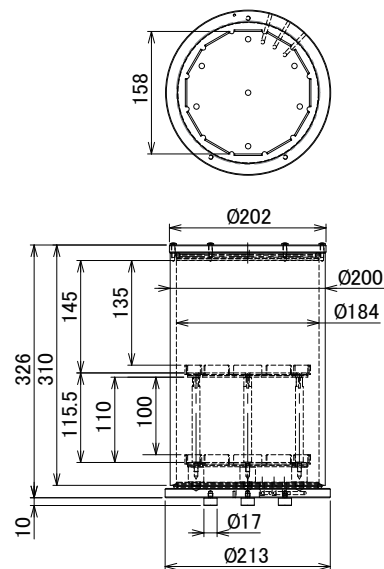

製品名 小型凍結乾燥機

型式 FDS-2200型

EYELA

トラップ内寸法詳細図

背面

多岐管

ドライチャンバー

PMS-4LA

PMS-4LS

DRS-1

DRS-2

東京理化器械株式会社

アイラ・カスタマーセンター
0120-076-554

弊社製品に関するお問合せ、取り扱い方法、技術のご相談、機器の選定など各種お問合せ・ご相談にすばやく対応させていただきます。
販売停止製品の外寸法図も一部ご用意しています。お気軽にお問合せください。