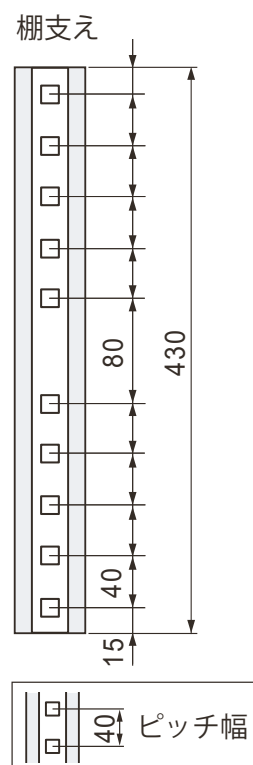

製品名 恒温恒湿器  
 型式 KCL-2000A・W型

EYELA

— KCL-2000 W型

— ケーブル孔  
 — センサ

■庫内寸法 (mm)

■ 棚板支え  
 ■ 棚板

東京理化学株式会社

アイラ・カスタマーセンター  
**0120-076-554**

弊社製品に関するお問合せ、取り扱い方法、技術のご相談、機器の選定など各種お問合せ・ご相談にすばやく対応させていただきます。  
 販売停止製品の寸法図も一部ご用意しています。お気軽にお問合せください。