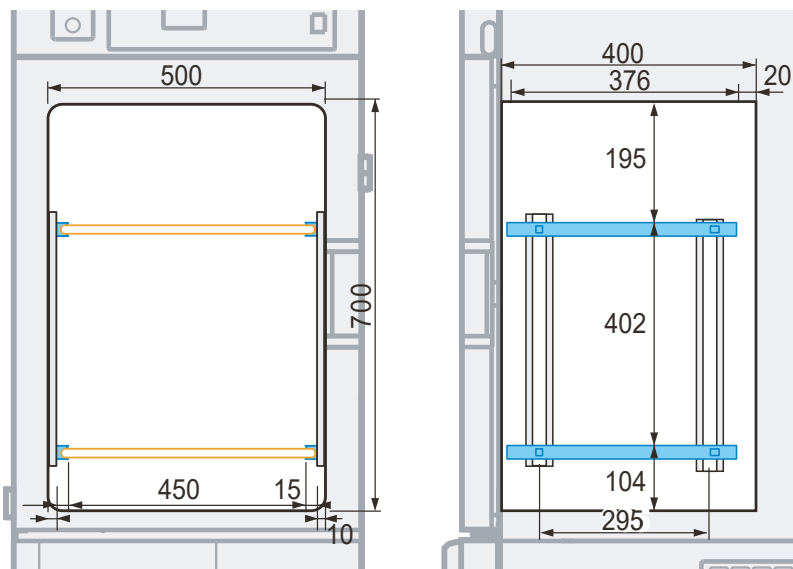

製品名 恒温恒湿器  
 型式 KCL-2000A・W型

EYELA

— KCL-2000 W型

— ケーブル孔  
 — センサ

■庫内寸法 (mm)

■ 棚板支え  
 ■ 棚板

東京理化学株式会社

アイラ・カスタマーセンター  
**0120-076-554**