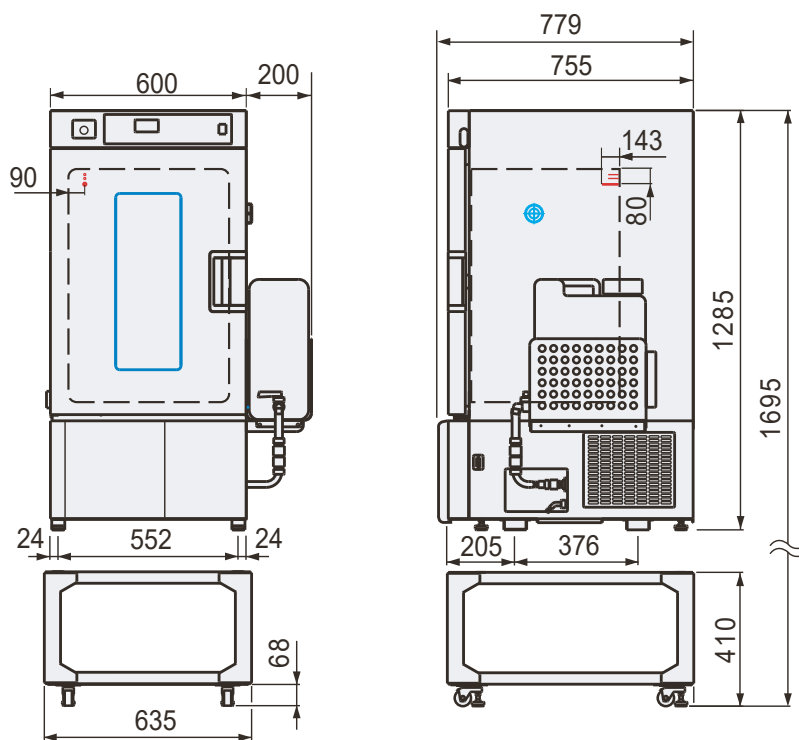

製品名 恒温恒湿器  
 型式 KCL-2000A・W型

EYELA

— KCL-2000 W型

— ケーブル孔  
 — センサ

■庫内寸法 (mm)

■ 棚板支え  
 ■ 棚板

東京理化学株式会社

アイラ・カスタマーセンター  
**0120-076-554**