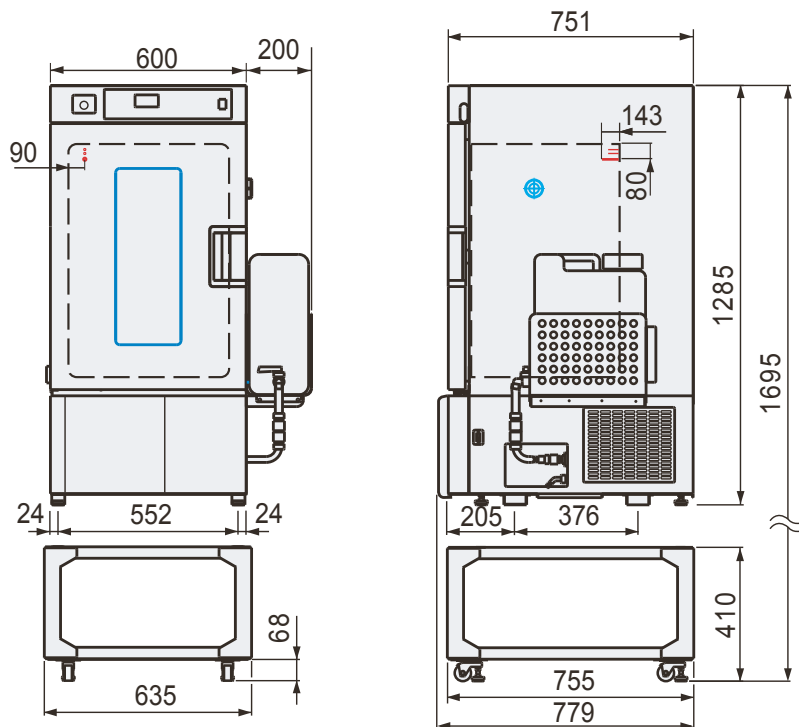

製品名 恒温恒湿器
 型式 KCL-2000A・W型

EYELA

— KCL-2000 W型

— ケーブル孔
 — センサ

■庫内寸法 (mm)

■ 棚板支え
 ■ 棚板

東京理化器械株式会社

アイラ・カスタマーセンター
 0120-076-554