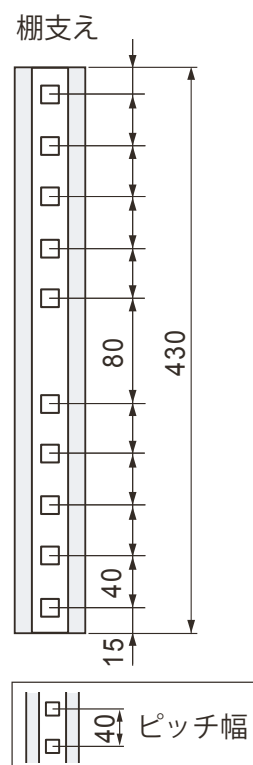

製品名 恒温恒湿器
 型式 KCL-2000A・W型

EYELA

— KCL-2000 W型

— ケーブル孔
 — センサ

■庫内寸法 (mm)

■ 棚板支え
 ■ 棚板

東京理化器械株式会社

アイラ・カスタマーセンター
 0120-076-554

弊社製品に関するお問合せ、取り扱い方法、技術のご相談、機器の選定など各種お問合せ・ご相談にすばやく対応させていただきます。
 販売停止製品の寸法図も一部ご用意しています。お気軽にお問合せください。