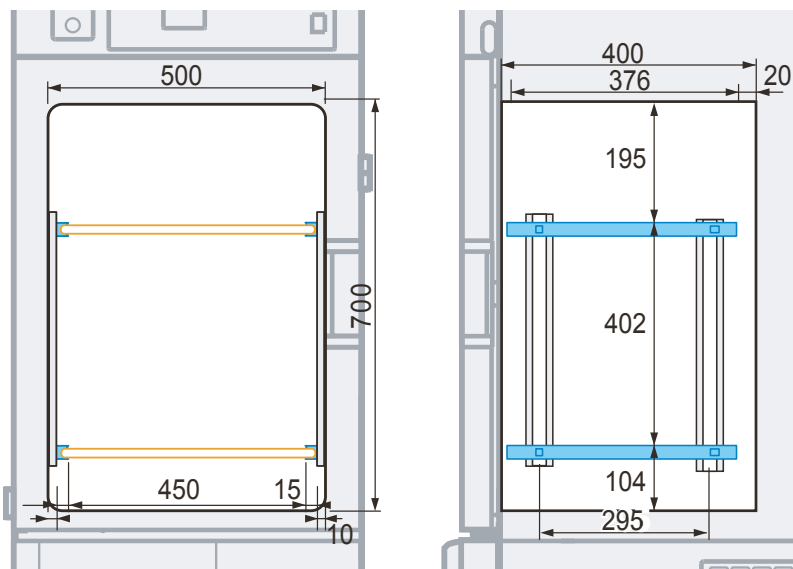

製品名 恒温恒湿器
 型式 KCL-2000A・W型

EYELA

— KCL-2000 W型

— ケーブル孔
 — センサ

■庫内寸法 (mm)

■ 棚板支え
 ■ 棚板

東京理化器械株式会社

アイラ・カスタマーセンター
 0120-076-554