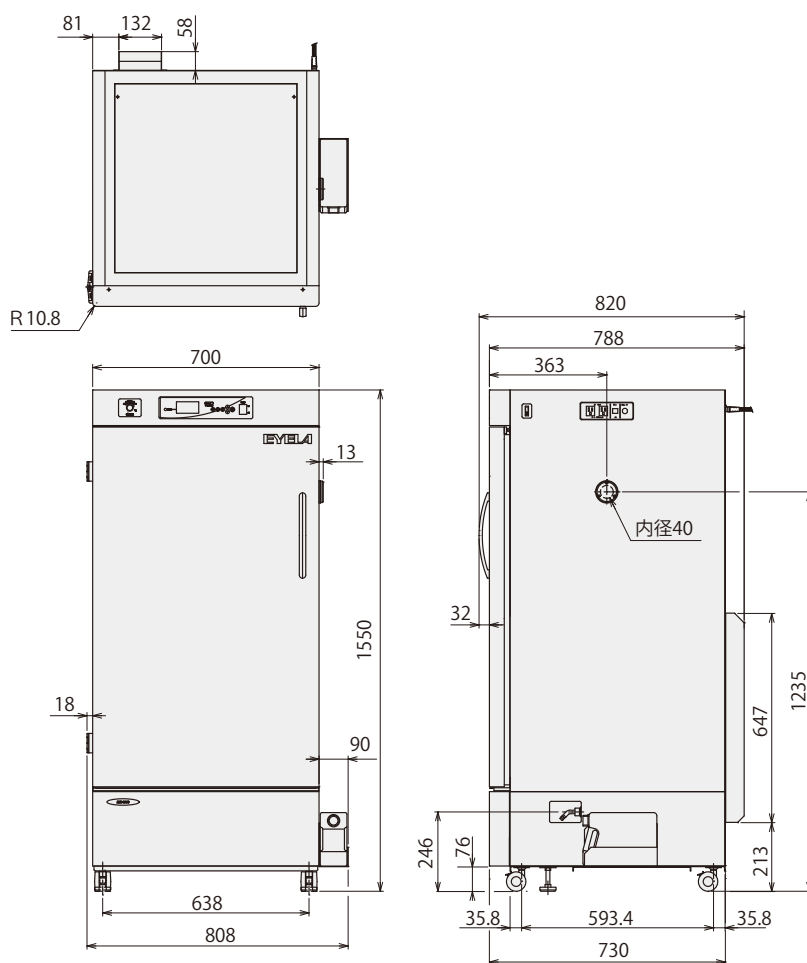

製品名 低温恒温器
 型式 LTE-1010 型

EYELA

■外寸法図(mm)

■庫内寸法(mm)

東京理化学株式会社

アイラ・カスタマーセンター
 0120-076-554

弊社製品に関するお問合せ、取り扱い方法、技術のご相談、機器の選定など各種お問合せ・ご相談にすばやく対応させていただきます。
 販売停止製品の寸法図も一部ご用意しています。お気軽にお問合せください。