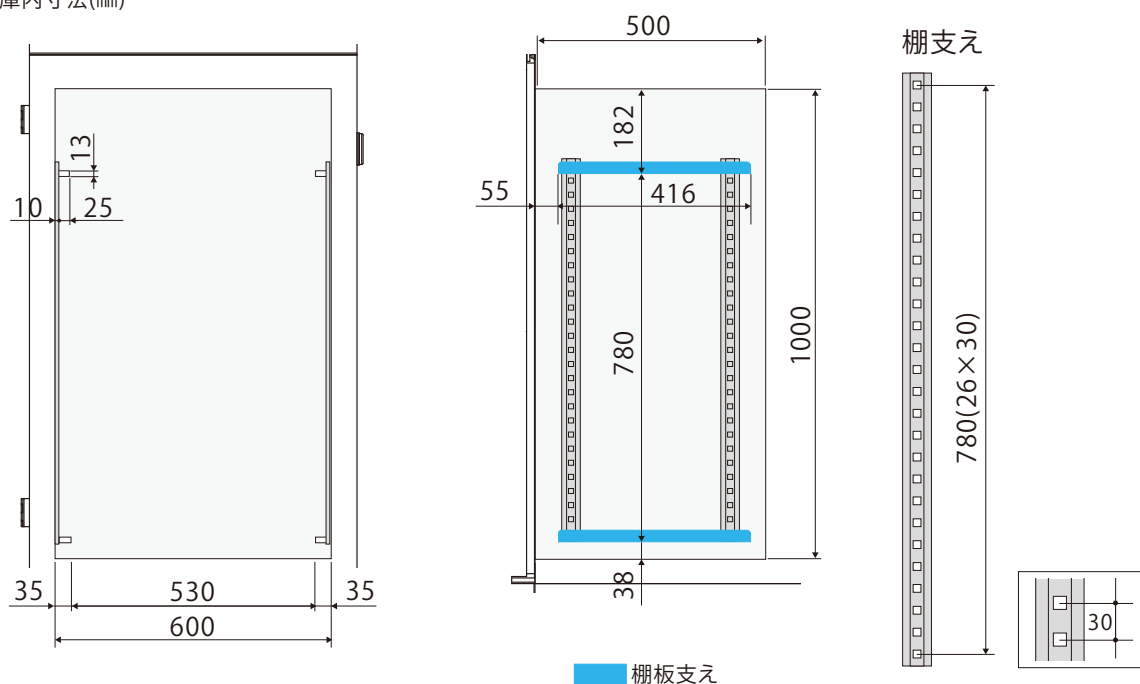

製品名 低温恒温器
 型式 LTE-1010 型

EYELA

■外寸法図(mm)

■庫内寸法(mm)

東京理化学株式会社

アイラ・カスタマーセンター
 0120-076-554

弊社製品に関するお問合せ、取り扱い方法、技術のご相談、機器の選定など各種お問合せ・ご相談にすばやく対応させていただきます。
 販売停止製品の寸法図も一部ご用意しています。お気軽にお問合せください。