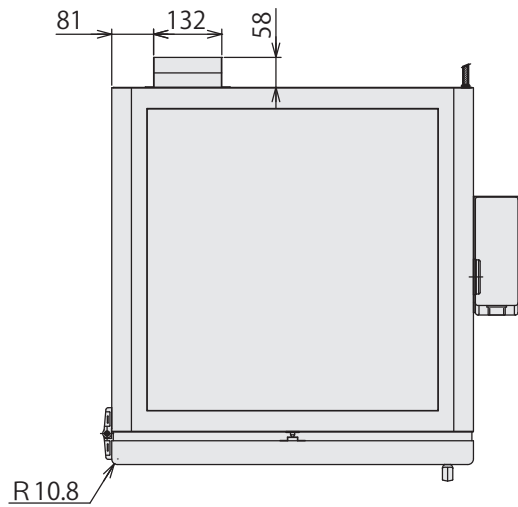

製品名 低温恒温器
型式 LTE-510型

EYELA

東京理化器械株式会社

アイラ・カスタマーセンター
 0120-076-554

弊社製品に関するお問合せ、取り扱い方法、技術のご相談、機器の選定など各種お問合せ・ご相談にすばやく対応させていただきます。
販売停止製品の外寸法図も一部ご用意しています。お気軽にお問合せください。