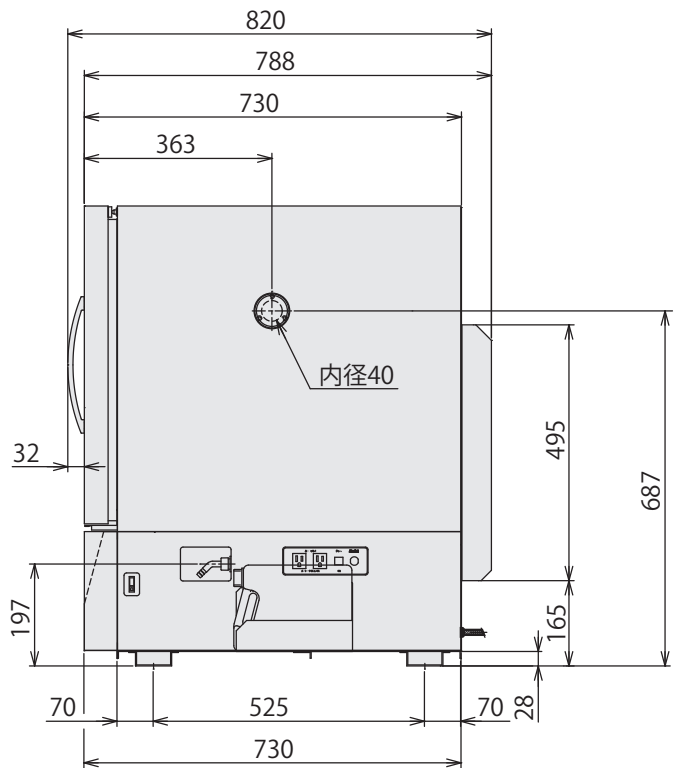

製品名 低温恒温器
型式 LTE-510型

EYELA

東京理化器械株式会社

アイラ・カスタマーセンター
 0120-076-554

弊社製品に関するお問合せ、取り扱い方法、技術のご相談、機器の選定など各種お問合せ・ご相談にすばやく対応させていただきます。
販売停止製品の外寸法図も一部ご用意しています。お気軽にお問合せください。