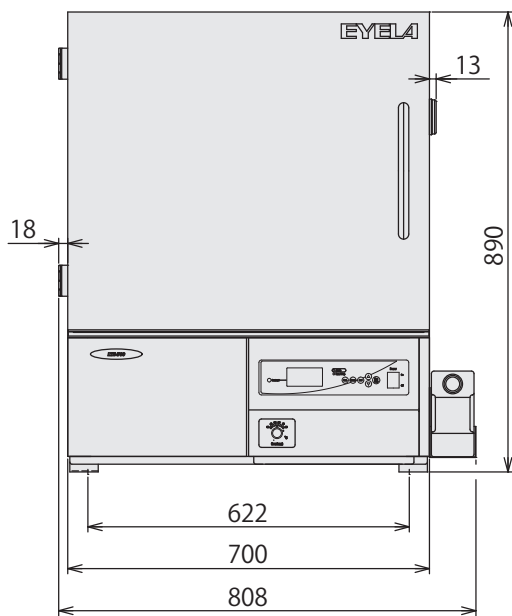

製品名 低温恒温器
型式 LTE-510型

EYELA

東京理化器械株式会社

アイラ・カスタマーセンター
 0120-076-554

弊社製品に関するお問合せ、取り扱い方法、技術のご相談、機器の選定など各種お問合せ・ご相談にすばやく対応させていただきます。
販売停止製品の外寸法図も一部ご用意しています。お気軽にお問合せください。