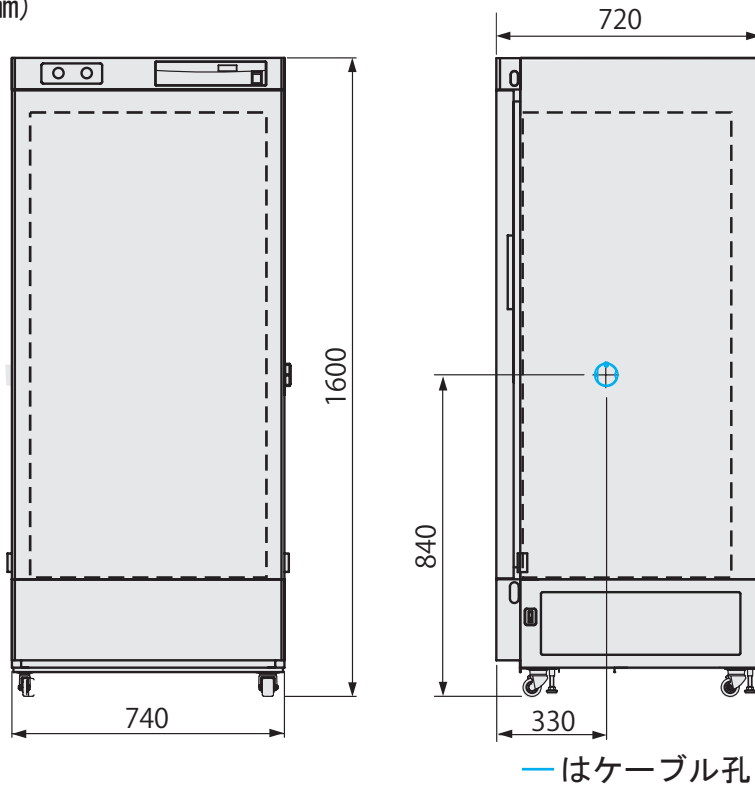

製品名 低温恒温器
 型式 LTI-1200E型

EYELA

■外寸法 (mm)

■庫内寸法 (mm)

庫内寸法(mm)	600W×500D×1000H
容量・棚板枚数	約300L・5枚
荷重	等分布耐荷重 Max.15 kg/枚

■ 棚板支え
 ■ 棚板

東京理化器械株式会社

アイラ・カスタマーセンター
 0120-076-554