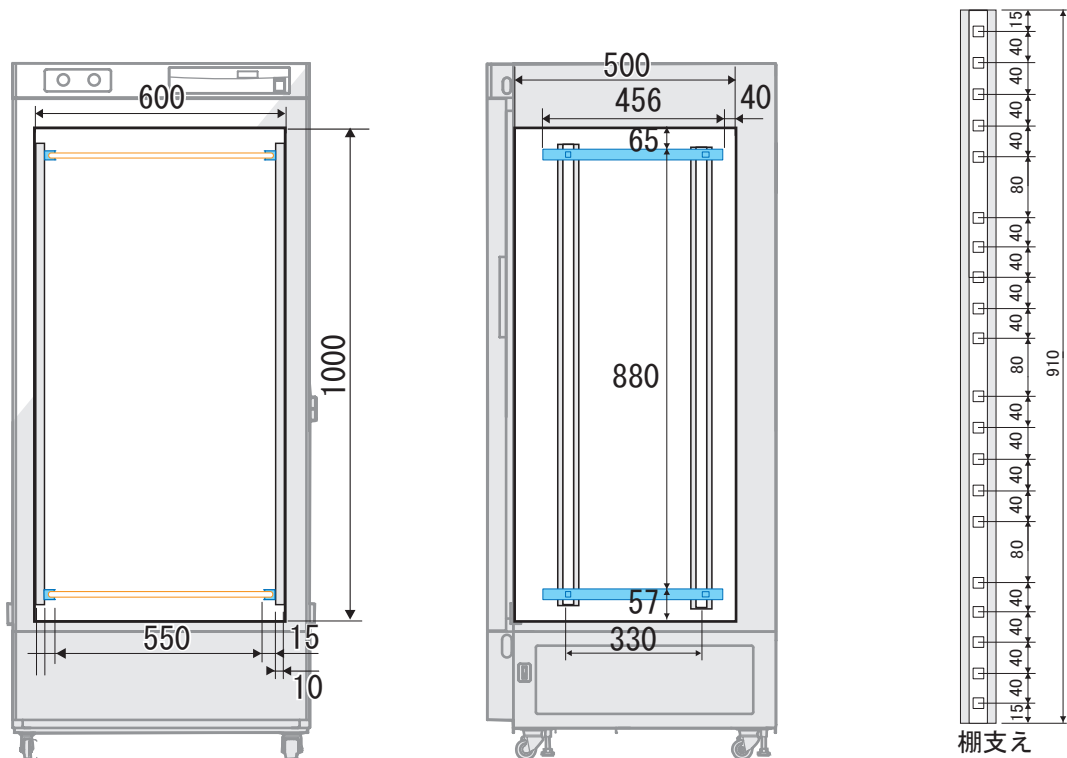

製品名 低温恒温器
 型式 LTI-1200E型

EYELA

■外寸法 (mm)

■庫内寸法 (mm)

庫内寸法(mm)	600W×500D×1000H
容量・棚板枚数	約300L・5枚
荷重	等分布耐荷重 Max.15 kg/枚

■ 棚板支え
 ■ 棚板

東京理化器械株式会社

アイラ・カスタマーセンター
 0120-076-554