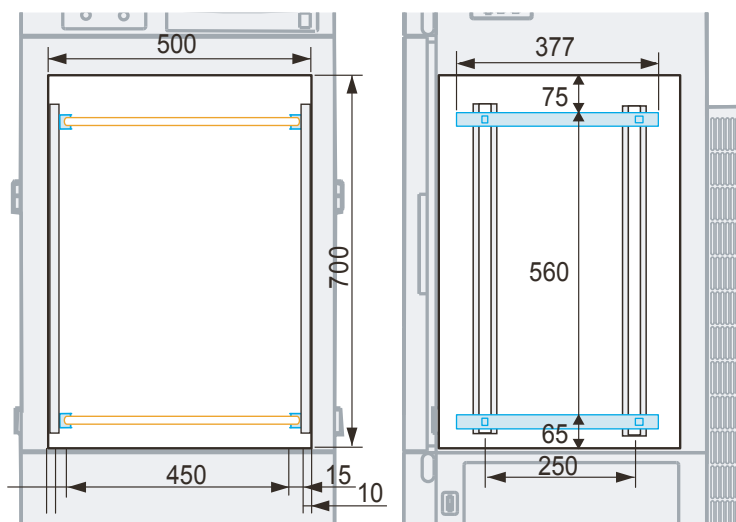

製品名 低温恒温器
 型式 LTI-700E型

EYELA

— ケーブル孔
 — センサ

■庫内寸法 (mm)

— 棚支え
 — 棚板

棚支え

東京理化器械株式会社

アイラ・カスタマーセンター
 0120-076-554