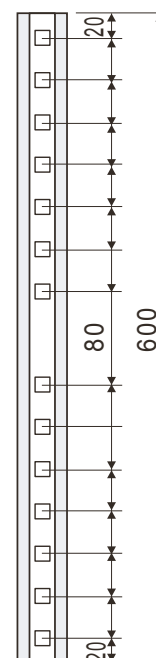

製品名 低温恒温器
 型式 LTI-700E型

EYELA

— ケーブル孔
 — センサ

■庫内寸法 (mm)

— 棚支え
 — 棚板

棚支え

東京理化器械株式会社

アイラ・カスタマーセンター
 0120-076-554

弊社製品に関するお問合せ、取り扱い方法、技術のご相談、機器の選定など各種お問合せ・ご相談にすばやく対応させていただきます。
 販売停止製品の外寸法図も一部ご用意しています。お気軽にお問合せください。