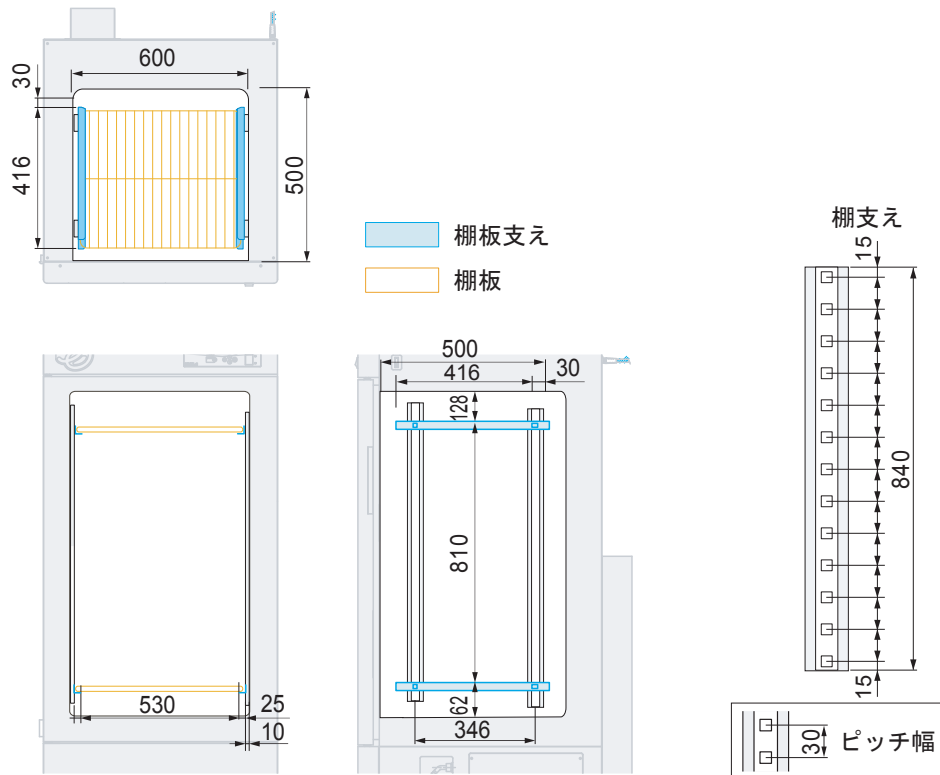

製品名 低温器具乾燥器

型式 LWO-1000型

EYELA

■外寸法 (mm)

■庫内寸法 (mm)

東京理化学株式会社

アイラ・カスタマーセンター  
0120-076-554

弊社製品に関するお問合せ、取り扱い方法、技術のご相談、機器の選定など各種お問合せ・ご相談にすばやく対応させていただきます。  
販売停止製品の外寸法図も一部ご用意しています。お気軽にお問合せください。