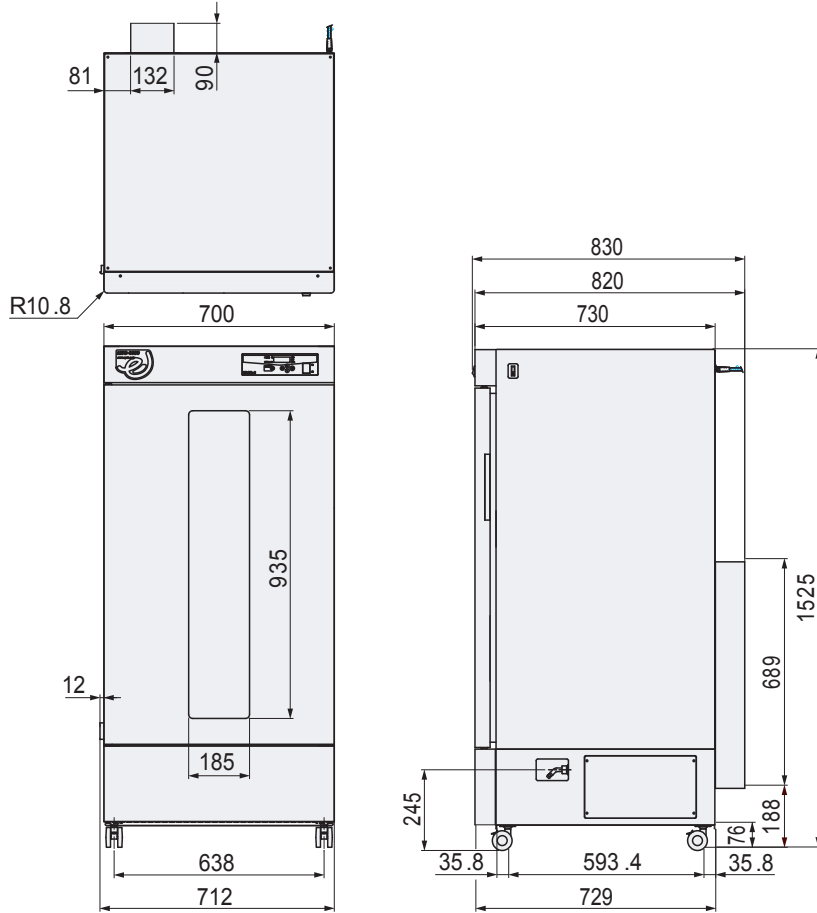

製品名 低温器具乾燥器

型式 LWO-1000型

EYELA

■外寸法 (mm)

■庫内寸法 (mm)

東京理化学株式会社

アイラ・カスタマーセンター  
0120-076-554

弊社製品に関するお問合せ、取り扱い方法、技術のご相談、機器の選定など各種お問合せ・ご相談にすばやく対応させていただきます。  
販売停止製品の外寸法図も一部ご用意しています。お気軽にお問合せください。