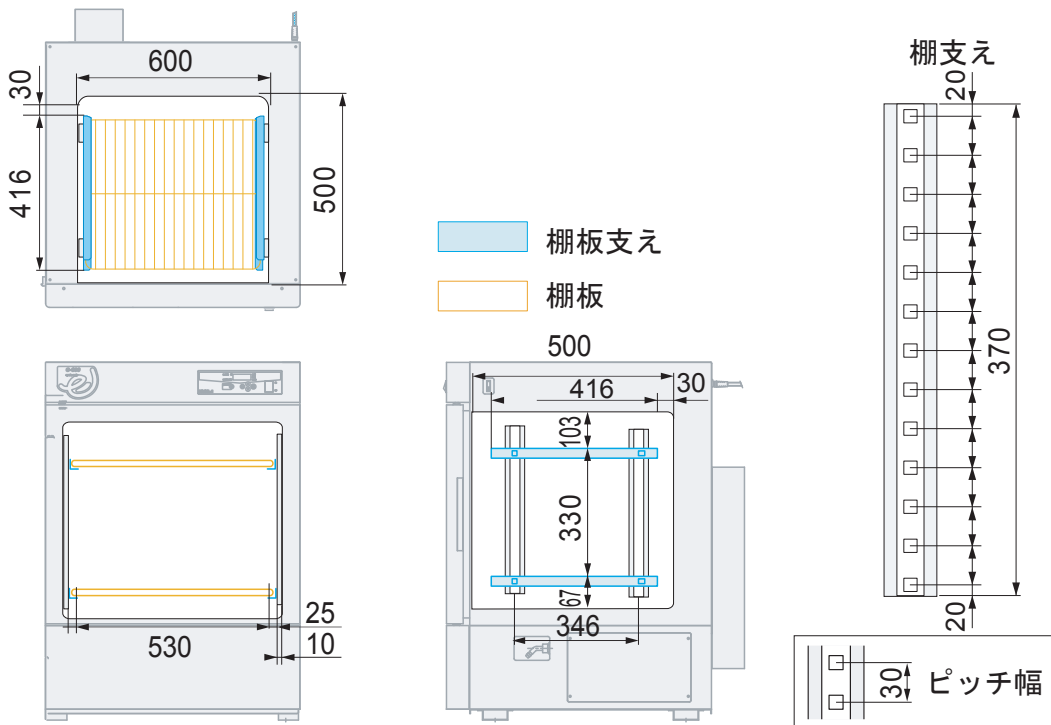

製品名 低温器具乾燥器

型式 LWO-600型

EYELA

■外寸法 (mm)

■庫内寸法 (mm)

東京理化学株式会社

アイラ・カスタマーセンター  
0120-076-554

弊社製品に関するお問合せ、取り扱い方法、技術のご相談、機器の選定など各種お問合せ・ご相談にすばやく対応させていただきます。  
販売停止製品の外寸法図も一部ご用意しています。お気軽にお問合せください。