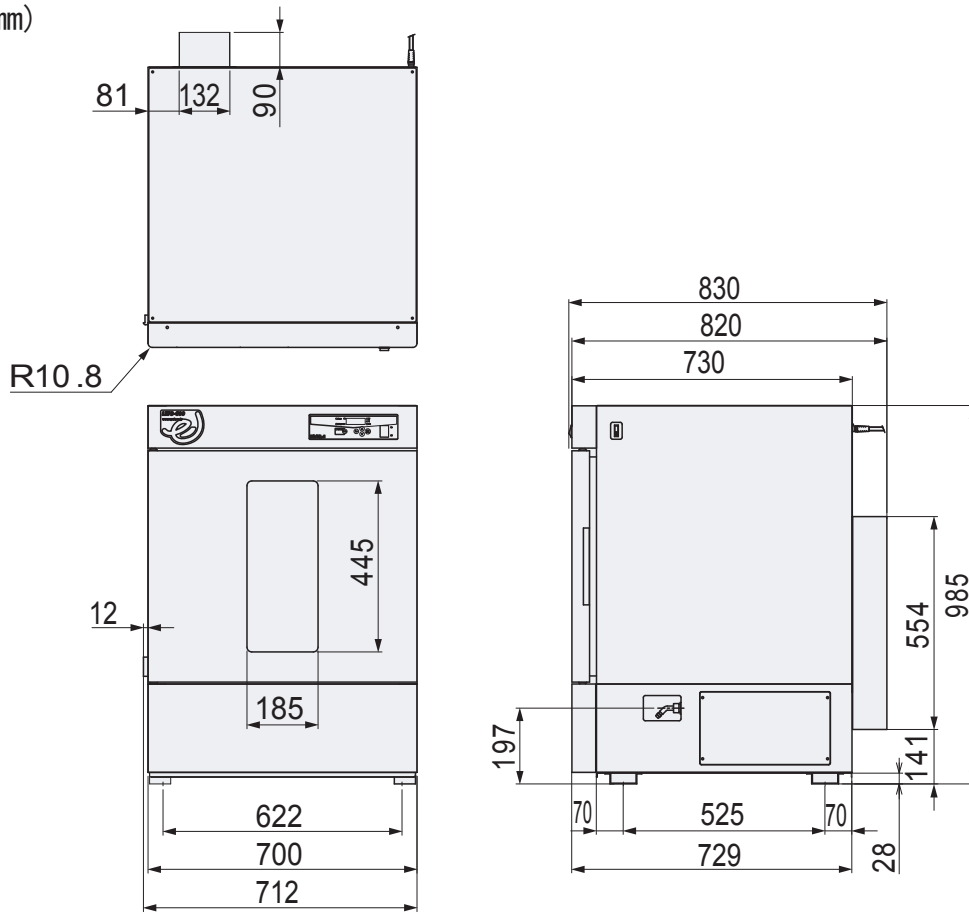

製品名 低温器具乾燥器

型式 LWO-600型

EYELA

■外寸法 (mm)

■庫内寸法 (mm)

東京理化学株式会社

アイラ・カスタマーセンター  
0120-076-554

弊社製品に関するお問合せ、取り扱い方法、技術のご相談、機器の選定など各種お問合せ・ご相談にすばやく対応させていただきます。  
販売停止製品の外寸法図も一部ご用意しています。お気軽にお問合せください。