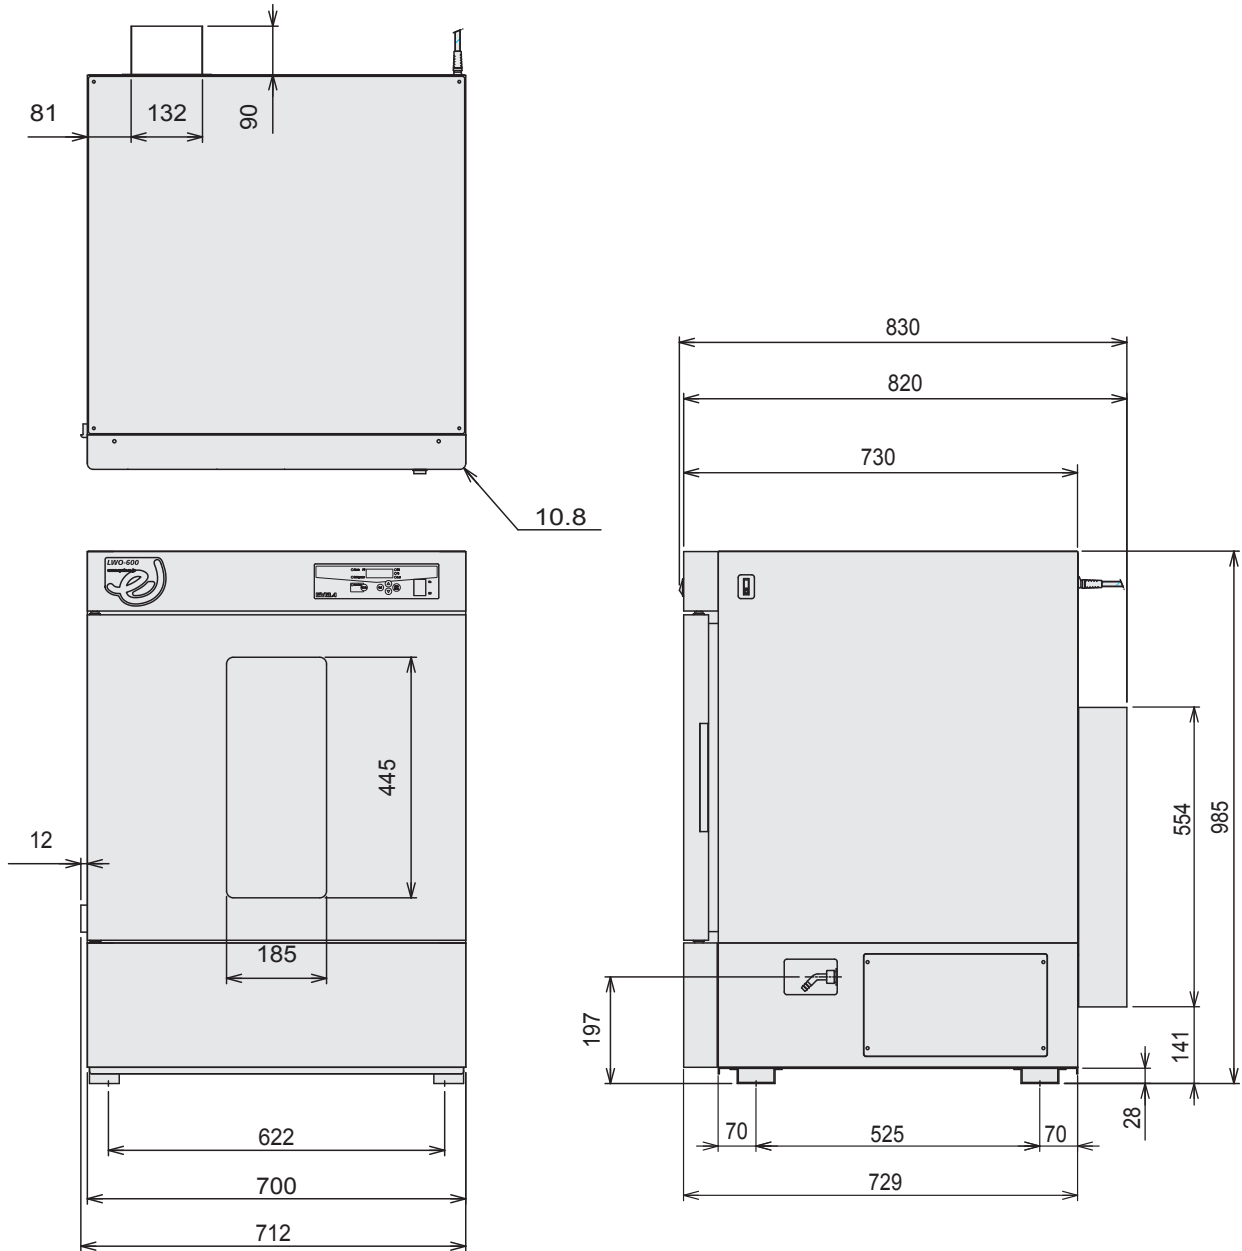

製品名 低温器具乾燥器 セーフティードライオープン
型式 LWO-600型

EYELA

庫内寸法 (mm) : 600W×500D×500H

棚板付属枚数 : 2枚

棚ピッチ・段数 : 30mm・12段

東京理化器械株式会社

アイラ・カスタマーセンター
0120-076-554

弊社製品に関するお問合せ、取り扱い方法、技術のご相談、機器の選定など各種お問合せ・ご相談にすばやく対応させていただきます。
販売停止製品の外寸法図も一部ご用意しています。お気軽にお問合せください。

製品名 低温器具乾燥器 セーフティードライオープン
型式 LWO-1000型

EYELA

庫内寸法 (mm) : 600W×500D×1000H

棚板付属枚数 : 4枚

棚ピッチ・段数 : 30mm・28段

東京理化器械株式会社

アイラ・カスタマーセンター
0120-076-554

弊社製品に関するお問合せ、取り扱い方法、技術のご相談、機器の選定など各種お問合せ・ご相談にすばやく対応させていただきます。
販売停止製品の外寸法図も一部ご用意しています。お気軽にお問合せください。