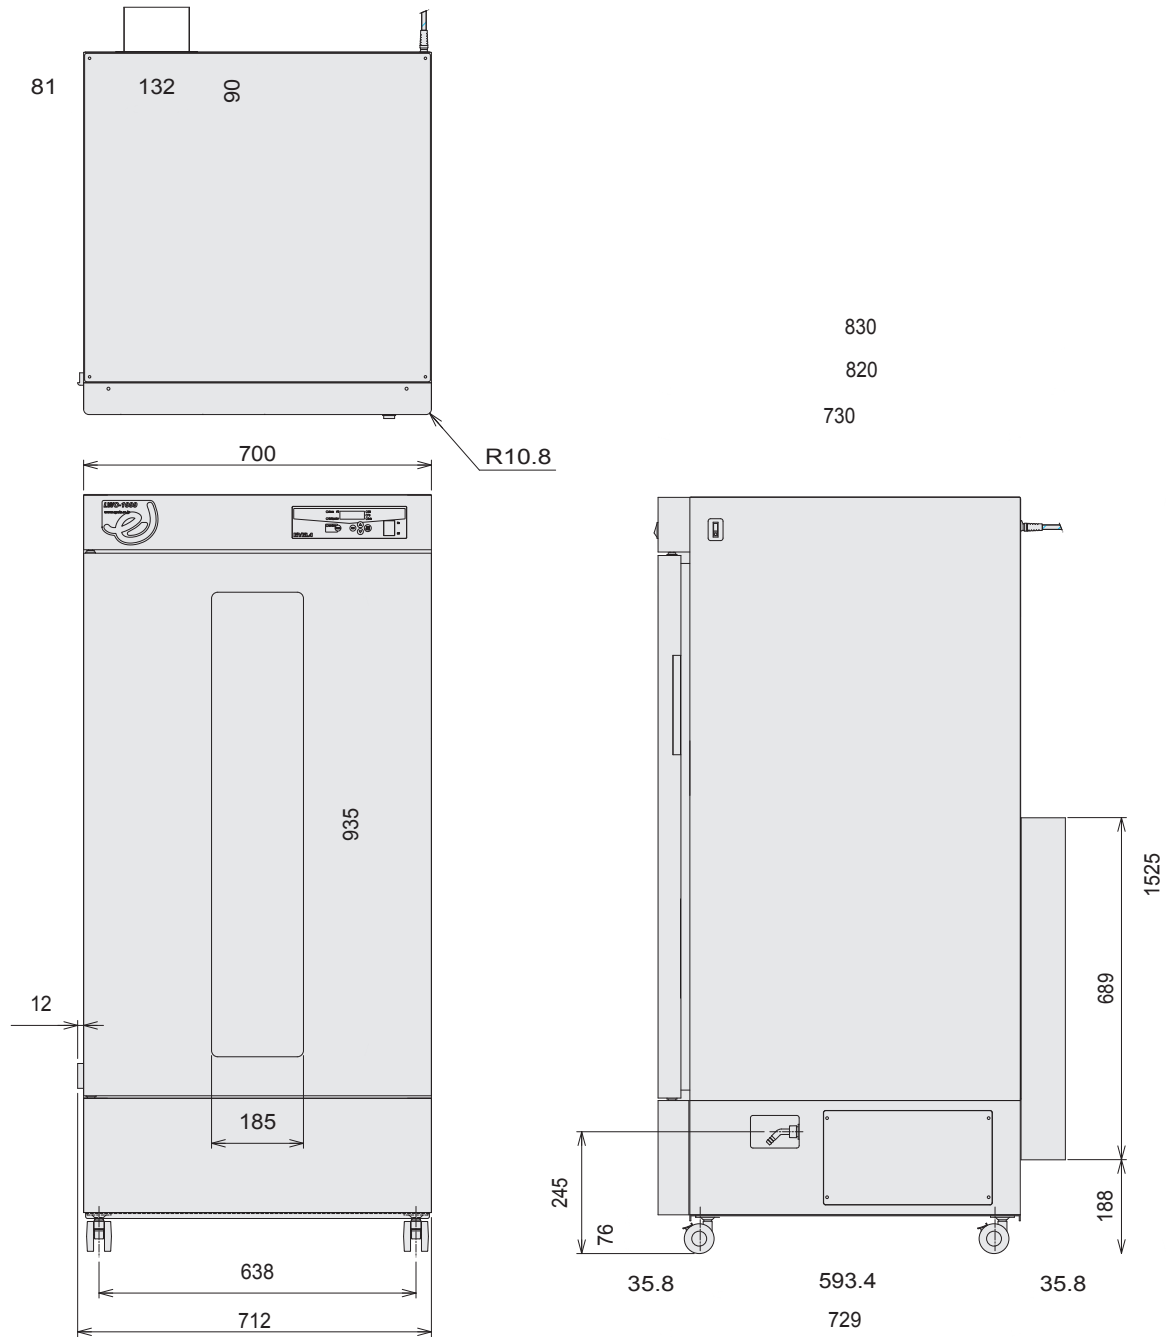

製品名 低温器具乾燥器 セーフティードライオープン
型式 LWO-600型

EYELA

庫内寸法 (mm) : 600W×500D×500H

棚板付属枚数 : 2枚

棚ピッチ・段数 : 30mm・12段

東京理化器械株式会社

アイラ・カスタマーセンター
0120-076-554

弊社製品に関するお問合せ、取り扱い方法、技術のご相談、機器の選定など各種お問合せ・ご相談にすばやく対応させていただきます。
販売停止製品の外寸法図も一部ご用意しています。お気軽にお問合せください。

製品名 低温器具乾燥器 セーフティードライオープン
型式 LWO-1000型

EYELA

庫内寸法 (mm) : 600W×500D×1000H

棚板付属枚数 : 4枚

棚ピッチ・段数 : 30mm・28段

東京理化器械株式会社

アイラ・カスタマーセンター
0120-076-554

弊社製品に関するお問合せ、取り扱い方法、技術のご相談、機器の選定など各種お問合せ・ご相談にすばやく対応させていただきます。
販売停止製品の外寸法図も一部ご用意しています。お気軽にお問合せください。