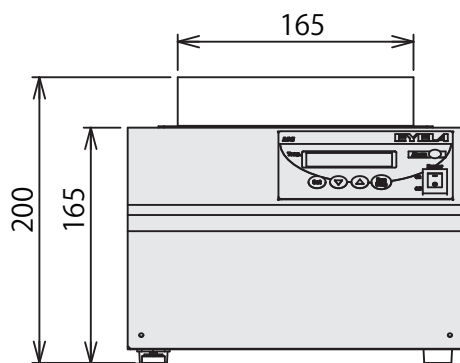

製品名 アルミブロック恒温槽
型式 MG-1300・1400 型

EYELA

MG-1300

東京理化器械株式会社

アイラ・カスタマーセンター
 0120-076-554

弊社製品に関するお問合せ、取り扱い方法、技術のご相談、機器の選定など各種お問合せ・ご相談にすばやく対応させていただきます。
販売停止製品の外寸法図も一部ご用意しています。お気軽にお問合せください。

製品名 アルミブロック恒温槽
型式 MG-1300・1400型

EYELA

MG-1400

東京理化器械株式会社

アイラ・カスタマーセンター
 0120-076-554

弊社製品に関するお問合せ、取り扱い方法、技術のご相談、機器の選定など各種お問合せ・ご相談にすばやく対応させていただきます。
販売停止製品の外寸法図も一部ご用意しています。お気軽にお問合せください。