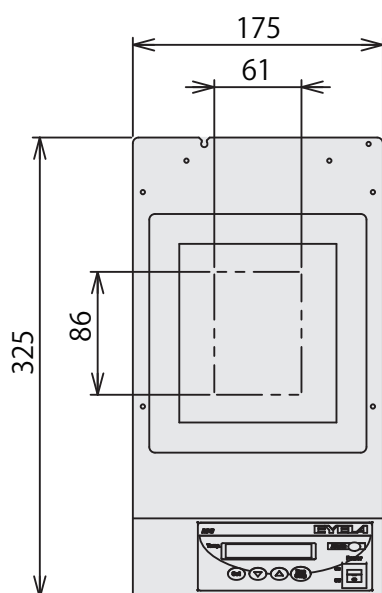

製品名 アルミブロック恒温槽
型式 MG-1300・1400 型

EYELA

MG-1300

東京理化器械株式会社

アイラ・カスタマーセンター
 0120-076-554

弊社製品に関するお問合せ、取り扱い方法、技術のご相談、機器の選定など各種お問合せ・ご相談にすばやく対応させていただきます。
販売停止製品の外寸法図も一部ご用意しています。お気軽にお問合せください。

製品名 アルミブロック恒温槽
型式 MG-1300・1400型

EYELA

MG-1400

東京理化器械株式会社

アイラ・カスタマーセンター
 0120-076-554

弊社製品に関するお問合せ、取り扱い方法、技術のご相談、機器の選定など各種お問合せ・ご相談にすばやく対応させていただきます。
販売停止製品の外寸法図も一部ご用意しています。お気軽にお問合せください。