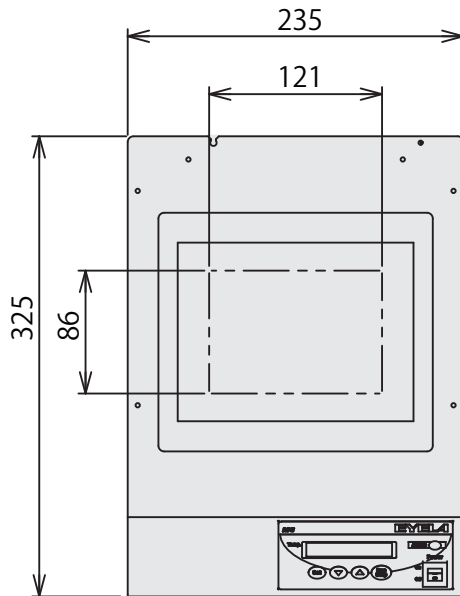

製品名 アルミブロック恒温槽
型式 MG-1300・1400 型

EYELA

MG-1300

東京理化器械株式会社

アイラ・カスタマーセンター
 0120-076-554

弊社製品に関するお問合せ、取り扱い方法、技術のご相談、機器の選定など各種お問合せ・ご相談にすばやく対応させていただきます。
販売停止製品の外寸法図も一部ご用意しています。お気軽にお問合せください。

製品名 アルミブロック恒温槽
型式 MG-1300・1400型

EYELA

MG-1400

東京理化器械株式会社

アイラ・カスタマーセンター
 0120-076-554

弊社製品に関するお問合せ、取り扱い方法、技術のご相談、機器の選定など各種お問合せ・ご相談にすばやく対応させていただきます。
販売停止製品の外寸法図も一部ご用意しています。お気軽にお問合せください。