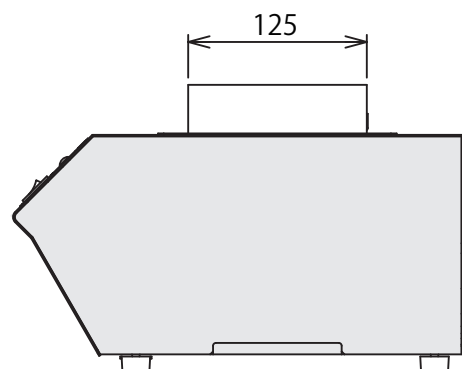

製品名 アルミブロック恒温槽
型式 MG-1300・1400 型

EYELA

MG-1300

東京理化器械株式会社

アイラ・カスタマーセンター
 0120-076-554

弊社製品に関するお問合せ、取り扱い方法、技術のご相談、機器の選定など各種お問合せ・ご相談にすばやく対応させていただきます。
販売停止製品の外寸法図も一部ご用意しています。お気軽にお問合せください。

製品名 アルミブロック恒温槽
型式 MG-1300・1400型

EYELA

MG-1400

東京理化器械株式会社

アイラ・カスタマーセンター
 0120-076-554

弊社製品に関するお問合せ、取り扱い方法、技術のご相談、機器の選定など各種お問合せ・ご相談にすばやく対応させていただきます。
販売停止製品の外寸法図も一部ご用意しています。お気軽にお問合せください。