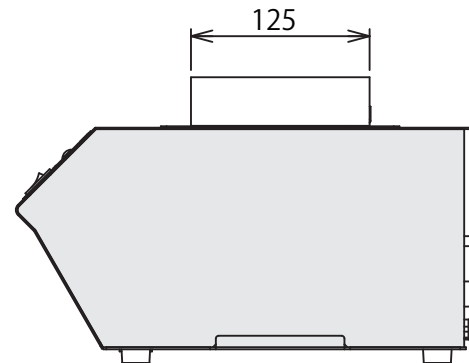

製品名 アルミブロック恒温槽
型式 MG-1300・1400 型

EYELA

MG-1300

東京理化器械株式会社

アイラ・カスタマーセンター
 0120-076-554

弊社製品に関するお問合せ、取り扱い方法、技術のご相談、機器の選定など各種お問合せ・ご相談にすばやく対応させていただきます。
販売停止製品の外寸法図も一部ご用意しています。お気軽にお問合せください。

製品名 アルミブロック恒温槽
型式 MG-1300・1400型

EYELA

MG-1400

東京理化器械株式会社

アイラ・カスタマーセンター
 0120-076-554

弊社製品に関するお問合せ、取り扱い方法、技術のご相談、機器の選定など各種お問合せ・ご相談にすばやく対応させていただきます。
販売停止製品の外寸法図も一部ご用意しています。お気軽にお問合せください。