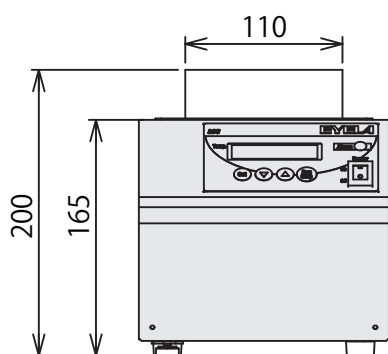

製品名 アルミブロック恒温槽
型式 MG-1300・1400 型

EYELA

MG-1300

東京理化器械株式会社

アイラ・カスタマーセンター
 0120-076-554

弊社製品に関するお問合せ、取り扱い方法、技術のご相談、機器の選定など各種お問合せ・ご相談にすばやく対応させていただきます。
販売停止製品の外寸法図も一部ご用意しています。お気軽にお問合せください。

製品名 アルミブロック恒温槽
型式 MG-1300・1400型

EYELA

MG-1400

東京理化器械株式会社

アイラ・カスタマーセンター
 0120-076-554

弊社製品に関するお問合せ、取り扱い方法、技術のご相談、機器の選定など各種お問合せ・ご相談にすばやく対応させていただきます。
販売停止製品の外寸法図も一部ご用意しています。お気軽にお問合せください。