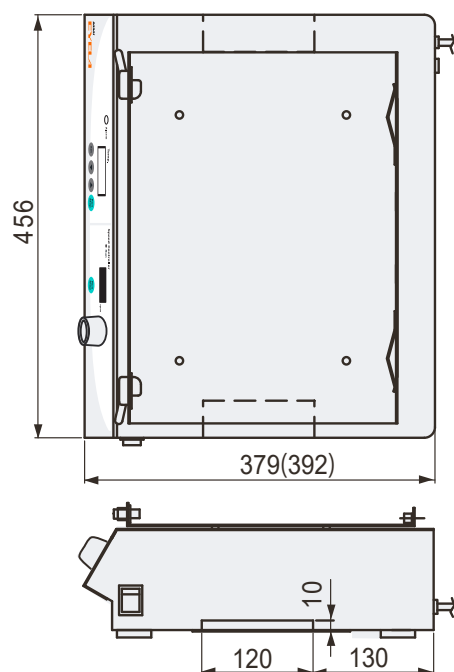

製品名 振盪機  
 型式 MMS型シリーズ

MMS-120H・220H・320・420・520型

MMS-	120H	220H	320	420	520
A	150	150	155	140	140
B	8	8	18	3	3
C	30	30	25	25	25

MMS-1020・3020・4020・5020型

MMS-	1020	3020	4020	5020
A	150	155	155	145
B	104	104	109	109
C	13	18	13	3