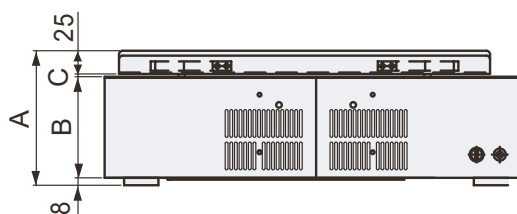

製品名 振盪機  
 型式 MMS型シリーズ

MMS-120H・220H・320・420・520型

MMS-	120H	220H	320	420	520
A	150	150	155	140	140
B	8	8	18	3	3
C	30	30	25	25	25

MMS-1020・3020・4020・5020型

MMS-	1020	3020	4020	5020
A	150	155	155	145
B	104	104	109	109
C	13	18	13	3