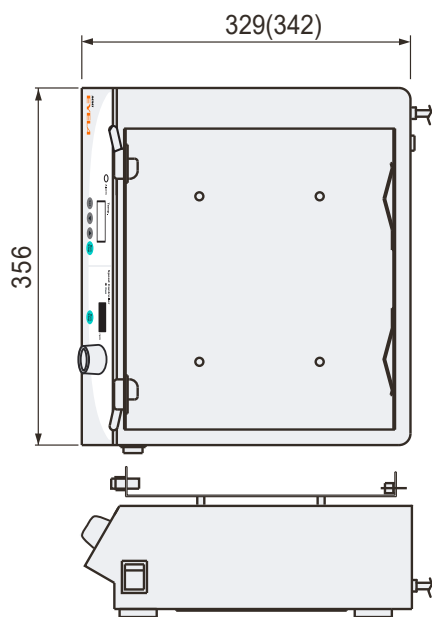

製品名 振盪機  
 型式 MMS型シリーズ

MMS-120H・220H・320・420・520型

MMS-	120H	220H	320	420	520
A	150	150	155	140	140
B	8	8	18	3	3
C	30	30	25	25	25

MMS-1020・3020・4020・5020型

MMS-	1020	3020	4020	5020
A	150	155	155	145
B	104	104	109	109
C	13	18	13	3