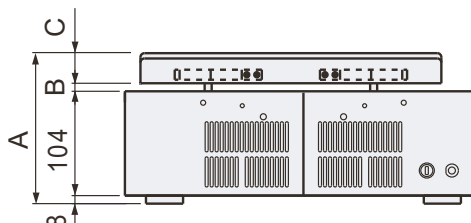

製品名 振盪機  
 型式 MMS型シリーズ

MMS-120H・220H・320・420・520型

MMS-	120H	220H	320	420	520
A	150	150	155	140	140
B	8	8	18	3	3
C	30	30	25	25	25

MMS-1020・3020・4020・5020型

MMS-	1020	3020	4020	5020
A	150	155	155	145
B	104	104	109	109
C	13	18	13	3