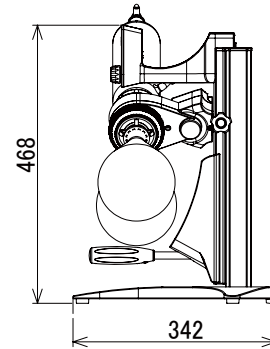

弊社製品に関するお問合せ、取り扱い方法、技術のご相談、機器の選定など各種
 お問合せ・ご相談にすばやく対応させていただきます。
 販売停止製品の寸法図も一部ご用意しています。お気軽にお問合せください。

製品名 ロータリーエバポレーター
 型式 N-1300V型シリーズ

EYELA

N-1300V

N-1300V-W

N-1300V-WS

N-1300V-WB

東京理化学株式会社

アイラ・カスタマーセンター
 **0120-076-554**

弊社製品に関するお問合せ、取り扱い方法、技術のご相談、機器の選定など各種お問合せ・ご相談にすばやく対応させていただきます。
 販売停止製品の寸法図も一部ご用意しています。お気軽にお問合せください。

製品名 ロータリーエバポレーター
 型式 N-1300S型シリーズ

EYELA

N-1300S

N-1300S-W

N-1300S-WS

N-1300S-WB