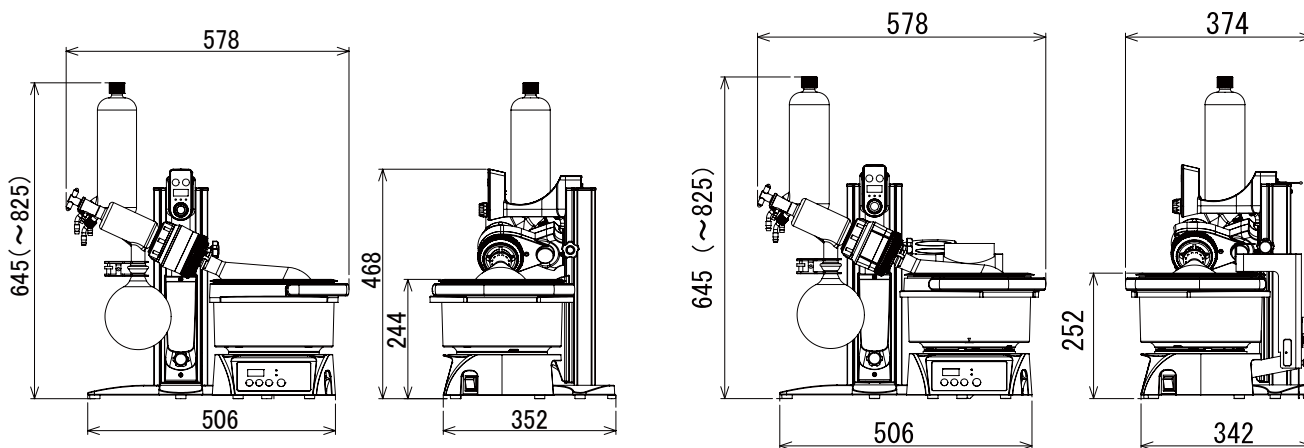

N-1300E-W

N-1300E-WS