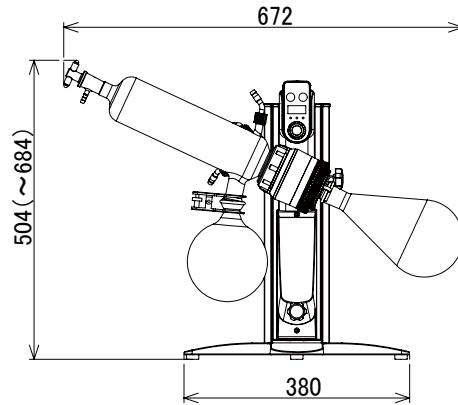

弊社製品に関するお問合せ、取り扱い方法、技術のご相談、機器の選定など各種
 お問合せ・ご相談にすばやく対応させていただきます。
 販売停止製品の寸法図も一部ご用意しています。お気軽にお問合せください。

製品名 ロータリーエバポレーター
 型式 N-1300V型シリーズ

EYELA

N-1300V

N-1300V-W

N-1300V-WS

N-1300V-WB

東京理化学株式会社

アイラ・カスタマーセンター
 **0120-076-554**

弊社製品に関するお問合せ、取り扱い方法、技術のご相談、機器の選定など各種お問合せ・ご相談にすばやく対応させていただきます。
 販売停止製品の寸法図も一部ご用意しています。お気軽にお問合せください。

製品名 ロータリーエバポレーター
 型式 N-1300S型シリーズ

EYELA

N-1300S

N-1300S-W

N-1300S-WS

N-1300S-WB