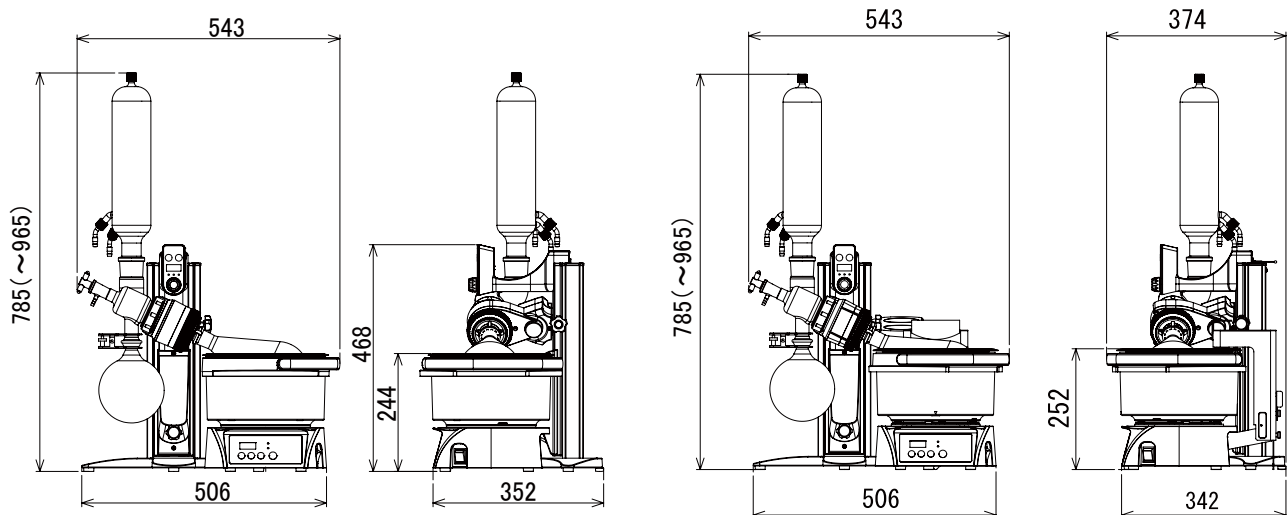

弊社製品に関するお問合せ、取り扱い方法、技術のご相談、機器の選定など各種
 お問合せ・ご相談にすばやく対応させていただきます。
 販売停止製品の寸法図も一部ご用意しています。お気軽にお問合せください。

製品名 ロータリーエバポレーター
 型式 N-1300V型シリーズ

EYELA

N-1300V

N-1300V-W

N-1300V-WS

N-1300V-WB

東京理化学株式会社

アイラ・カスタマーセンター
 **0120-076-554**

弊社製品に関するお問合せ、取り扱い方法、技術のご相談、機器の選定など各種お問合せ・ご相談にすばやく対応させていただきます。
 販売停止製品の寸法図も一部ご用意しています。お気軽にお問合せください。

製品名 ロータリーエバポレーター
 型式 N-1300S型シリーズ

EYELA

N-1300S

N-1300S-W

N-1300S-WS

N-1300S-WB