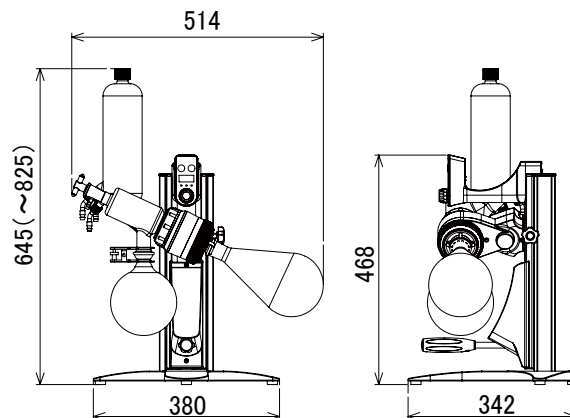

製品名 ロータリーエバポレーター
型式 N-1300E型シリーズ

EYELA

N-1300E