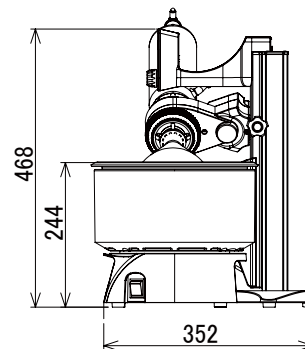

アイラ・カスタマーセンター
 **0120-076-554**

弊社製品に関するお問合せ、取り扱い方法、技術のご相談、機器の選定など各種お問合せ・ご相談にすばやく対応させていただきます。
 販売停止製品の寸法図も一部ご用意しています。お気軽にお問合せください。

製品名 ロータリーエバポレーター
 型式 N-1300S型シリーズ

EYELA

N-1300S

N-1300S-W

N-1300S-WS

N-1300S-WB