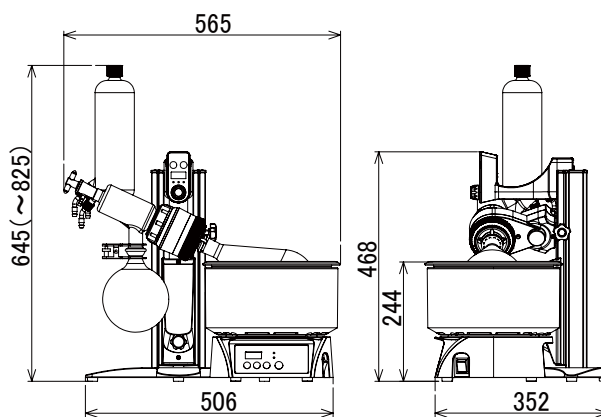

N-1300E-WB

東京理化学機株式会社

アイラ・カスタマーセンター
0120-076-554

弊社製品に関するお問合せ、取り扱い方法、技術のご相談、機器の選定など各種
お問合せ・ご相談にすばやく対応させていただきます。
販売停止製品の寸法図も一部ご用意しています。お気軽にお問合せください。