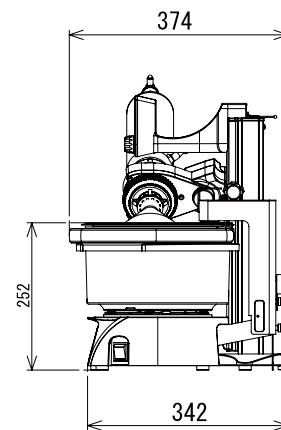

アイラ・カスタマーセンター
 **0120-076-554**

弊社製品に関するお問合せ、取り扱い方法、技術のご相談、機器の選定など各種お問合せ・ご相談にすばやく対応させていただきます。
 販売停止製品の寸法図も一部ご用意しています。お気軽にお問合せください。

製品名 ロータリーエバポレーター
 型式 N-1300S型シリーズ

EYELA

N-1300S

N-1300S-W

N-1300S-WS

N-1300S-WB