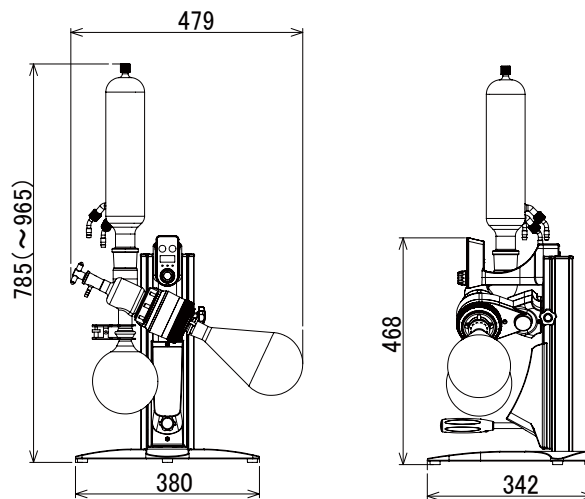

弊社製品に関するお問合せ、取り扱い方法、技術のご相談、機器の選定など各種
 お問合せ・ご相談にすばやく対応させていただきます。
 販売停止製品の寸法図も一部ご用意しています。お気軽にお問合せください。

製品名 ロータリーエバポレーター
 型式 N-1300V型シリーズ

EYELA

N-1300V

N-1300V-W

N-1300V-WS

N-1300V-WB

東京理化学株式会社

アイラ・カスタマーセンター
 **0120-076-554**

弊社製品に関するお問合せ、取り扱い方法、技術のご相談、機器の選定など各種お問合せ・ご相談にすばやく対応させていただきます。
 販売停止製品の寸法図も一部ご用意しています。お気軽にお問合せください。

製品名 ロータリーエバポレーター
 型式 N-1300S型シリーズ

EYELA

N-1300S

N-1300S-W

N-1300S-WS

N-1300S-WB