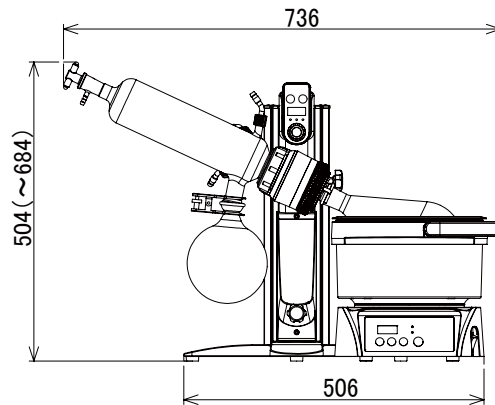

アイラ・カスタマーセンター
 **0120-076-554**

弊社製品に関するお問合せ、取り扱い方法、技術のご相談、機器の選定など各種お問合せ・ご相談にすばやく対応させていただきます。
 販売停止製品の寸法図も一部ご用意しています。お気軽にお問合せください。

製品名 ロータリーエバポレーター
 型式 N-1300S型シリーズ

EYELA

N-1300S

N-1300S-W

N-1300S-WS

N-1300S-WB