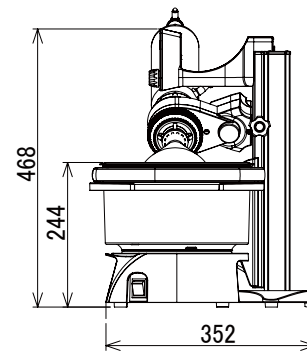

アイラ・カスタマーセンター
 **0120-076-554**

弊社製品に関するお問合せ、取り扱い方法、技術のご相談、機器の選定など各種お問合せ・ご相談にすばやく対応させていただきます。
 販売停止製品の寸法図も一部ご用意しています。お気軽にお問合せください。

製品名 ロータリーエバポレーター
 型式 N-1300S型シリーズ

EYELA

N-1300S

N-1300S-W

N-1300S-WS

N-1300S-WB