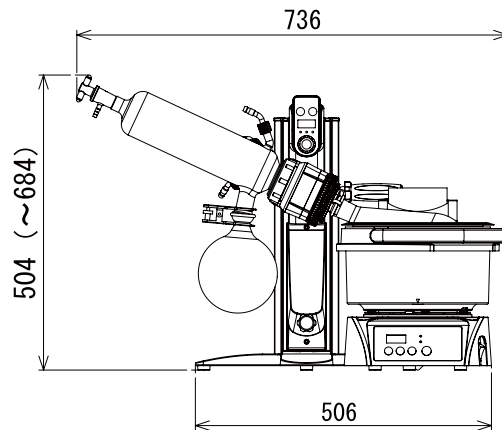

アイラ・カスタマーセンター
 **0120-076-554**

弊社製品に関するお問合せ、取り扱い方法、技術のご相談、機器の選定など各種お問合せ・ご相談にすばやく対応させていただきます。
 販売停止製品の寸法図も一部ご用意しています。お気軽にお問合せください。

製品名 ロータリーエバポレーター
 型式 N-1300S型シリーズ

EYELA

N-1300S

N-1300S-W

N-1300S-WS

N-1300S-WB