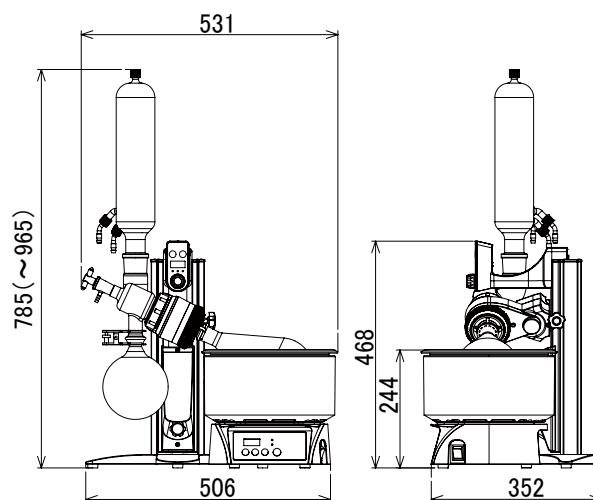

弊社製品に関するお問合せ、取り扱い方法、技術のご相談、機器の選定など各種
 お問合せ・ご相談にすばやく対応させていただきます。
 販売停止製品の寸法図も一部ご用意しています。お気軽にお問合せください。

製品名 ロータリーエバポレーター
 型式 N-1300V型シリーズ

EYELA

N-1300V

N-1300V-W

N-1300V-WS

N-1300V-WB

東京理化学株式会社

アイラ・カスタマーセンター
 **0120-076-554**

弊社製品に関するお問合せ、取り扱い方法、技術のご相談、機器の選定など各種お問合せ・ご相談にすばやく対応させていただきます。
 販売停止製品の寸法図も一部ご用意しています。お気軽にお問合せください。

製品名 ロータリーエバポレーター
 型式 N-1300S型シリーズ

EYELA

N-1300S

N-1300S-W

N-1300S-WS

N-1300S-WB