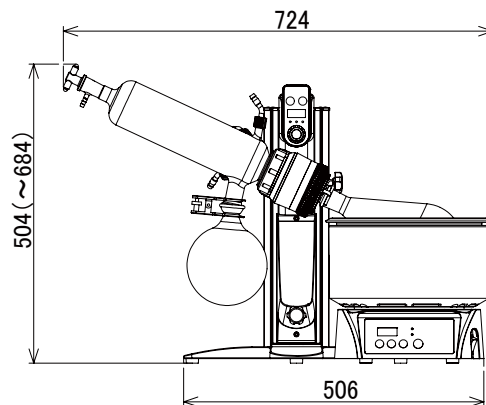

アイラ・カスタマーセンター
 **0120-076-554**

弊社製品に関するお問合せ、取り扱い方法、技術のご相談、機器の選定など各種お問合せ・ご相談にすばやく対応させていただきます。
 販売停止製品の寸法図も一部ご用意しています。お気軽にお問合せください。

製品名 ロータリーエバポレーター
 型式 N-1300S型シリーズ

EYELA

N-1300S

N-1300S-W

N-1300S-WS

N-1300S-WB