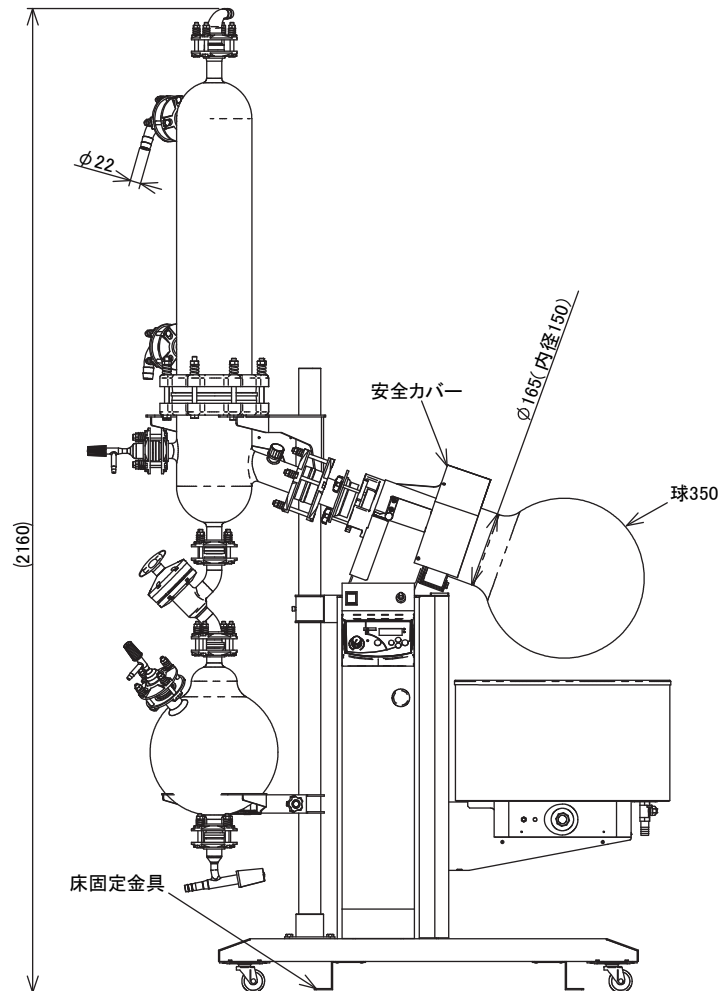

製品名 ロータリーエバポレーター
型式 N-22型

EYELA

東京理化学株式会社

アイラ・カスタマーセンター
 **0120-076-554**

弊社製品に関するお問合せ、取り扱い方法、技術のご相談、機器の選定など各種お問合せ・ご相談にすばやく対応させていただきます。
販売停止製品の外寸法図も一部ご用意しています。お気軽にお問合せください。