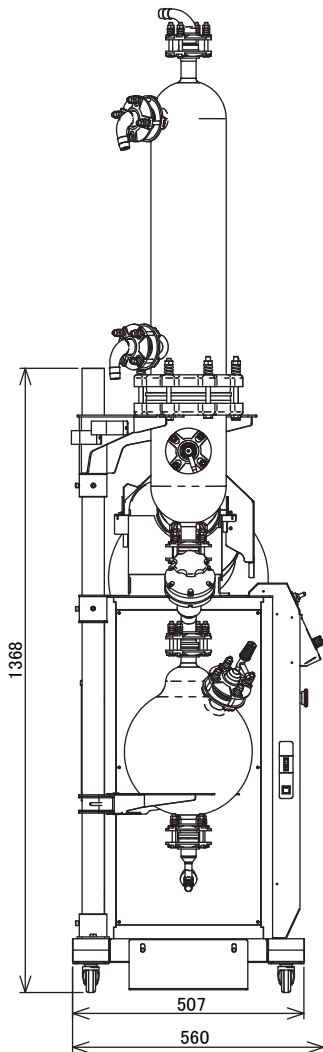

製品名 ロータリーエバポレーター
型式 N-22型

EYELA

東京理化学株式会社

アイラ・カスタマーセンター
 **0120-076-554**

弊社製品に関するお問合せ、取り扱い方法、技術のご相談、機器の選定など各種お問合せ・ご相談にすばやく対応させていただきます。
販売停止製品の外寸法図も一部ご用意しています。お気軽にお問合せください。