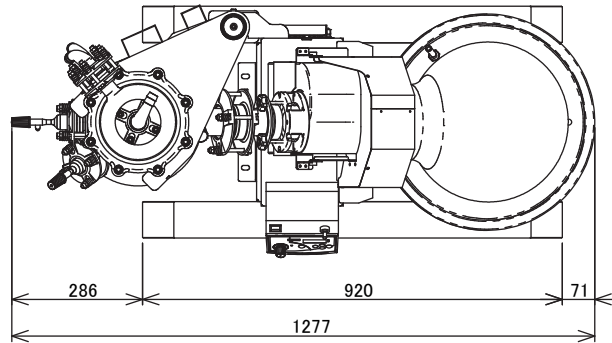

製品名 ロータリーエバポレーター
型式 N-22型

EYELA

東京理化学株式会社

アイラ・カスタマーセンター
 **0120-076-554**

弊社製品に関するお問合せ、取り扱い方法、技術のご相談、機器の選定など各種お問合せ・ご相談にすばやく対応させていただきます。
販売停止製品の外寸法図も一部ご用意しています。お気軽にお問合せください。