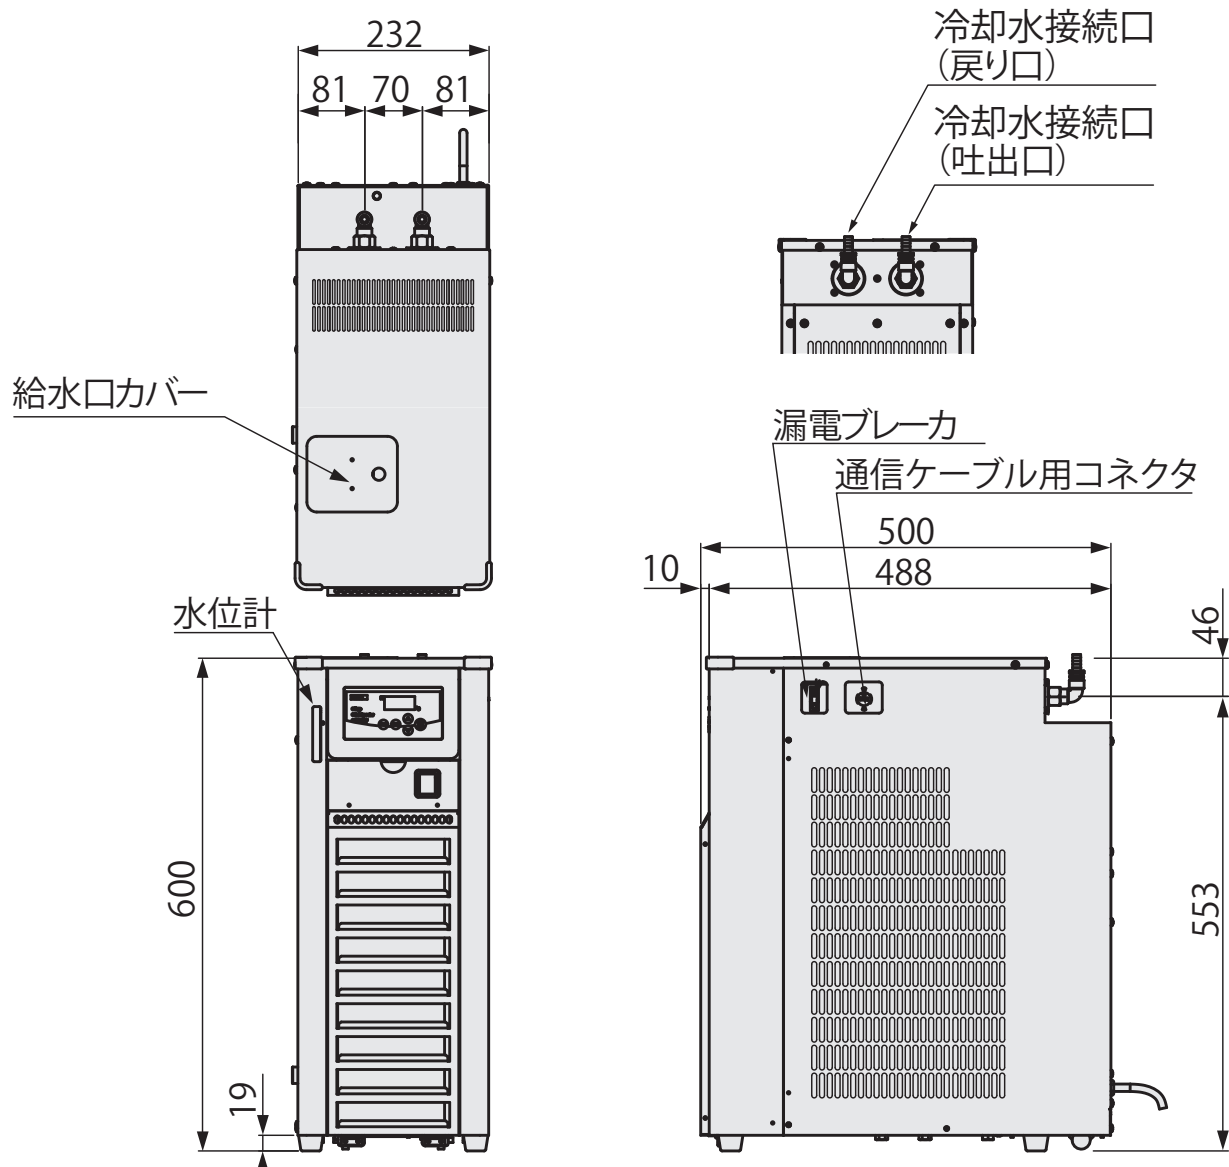

製品名 冷却水循環装置  
型式 NCA-1000型

EYELA

却水接続口径：ワンタッチコネクタ・ホースノズル 内径 10mm・外径 10mm

東京理化器械株式会社

アイラ・カスタマーセンター  
0120-076-554

弊社製品に関するお問合せ、取り扱い方法、技術のご相談、機器の選定など各種お問合せ・ご相談にすばやく対応させていただきます。  
販売停止製品の外寸法図も一部ご用意しています。お気軽にお問合せください。