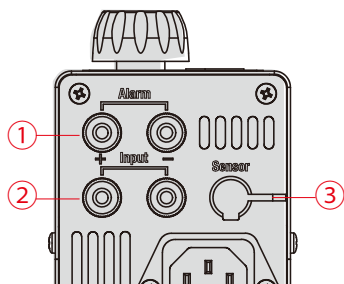

製品名 定量送液ポンプ  
型式 NRP-1000型

EYELA

<装置背面>

- ①外部入力端子
- ②アラーム出力端子
- ③センサ信号入力端子

東京理化学器械株式会社

アイラ・カスタマーセンター  
0120-076-554

弊社製品に関するお問合せ、取り扱い方法、技術のご相談、機器の選定など各種お問合せ・ご相談にすばやく対応させていただきます。  
販売停止製品の寸法図も一部ご用意しています。お気軽にお問合せください。