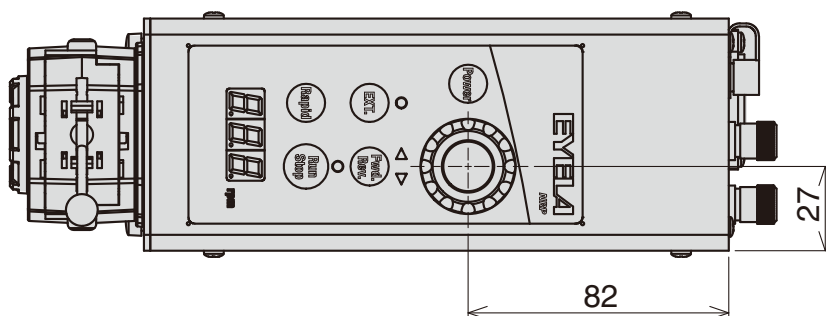

製品名 定量送液ポンプ  
型式 NRP-1000型

EYELA

<装置背面>

- ①外部入力端子
- ②アラーム出力端子
- ③センサ信号入力端子

東京理化学器械株式会社

アイラ・カスタマーセンター  
0120-076-554

弊社製品に関するお問合せ、取り扱い方法、技術のご相談、機器の選定など各種お問合せ・ご相談にすばやく対応させていただきます。  
販売停止製品の寸法図も一部ご用意しています。お気軽にお問合せください。