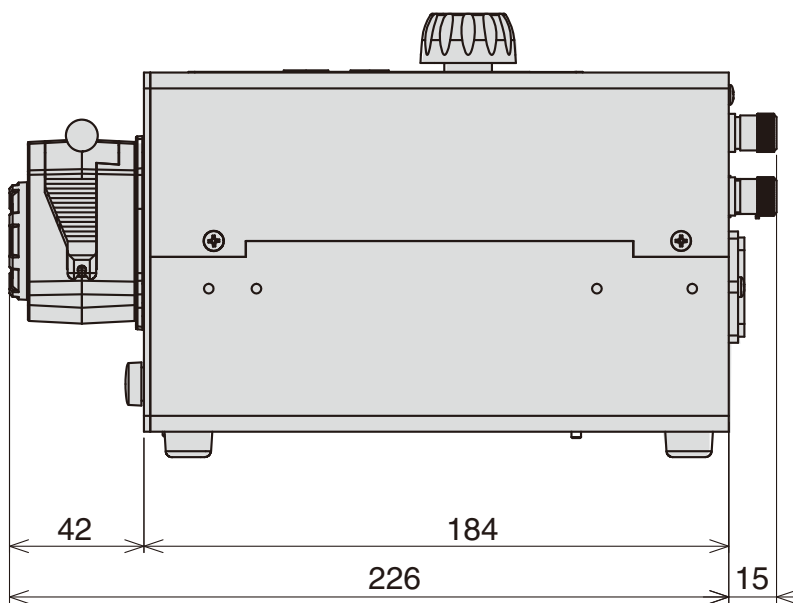

製品名 定量送液ポンプ  
型式 NRP-1000型

EYELA

<装置背面>

- ①外部入力端子
- ②アラーム出力端子
- ③センサ信号入力端子

東京理化学器械株式会社

アイラ・カスタマーセンター  
0120-076-554

弊社製品に関するお問合せ、取り扱い方法、技術のご相談、機器の選定など各種お問合せ・ご相談にすばやく対応させていただきます。  
販売停止製品の寸法図も一部ご用意しています。お気軽にお問合せください。