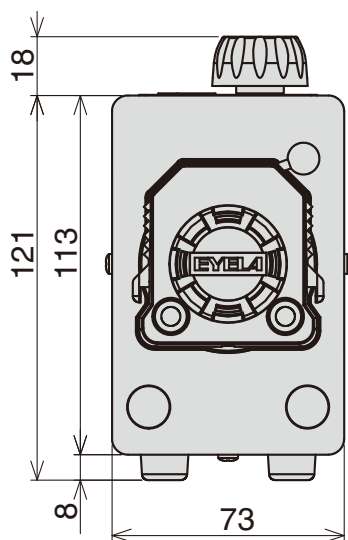

製品名 定量送液ポンプ  
型式 NRP-1000型

EYELA

<装置背面>

- ①外部入力端子
- ②アラーム出力端子
- ③センサ信号入力端子

東京理化学器械株式会社

アイラ・カスタマーセンター  
0120-076-554

弊社製品に関するお問合せ、取り扱い方法、技術のご相談、機器の選定など各種お問合せ・ご相談にすばやく対応させていただきます。  
販売停止製品の寸法図も一部ご用意しています。お気軽にお問合せください。