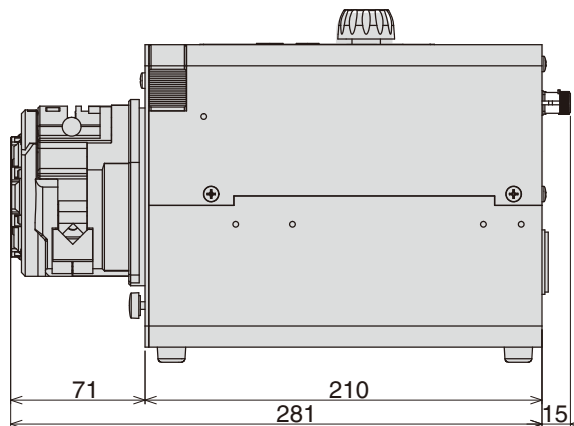

製品名 定量送液ポンプ
 型式 NRP-2000A・2000B型

EYELA

NRP-2000A 型

<装置背面>

- ①外部入力端子
- ②アラーム出力端子
- ③センサ信号入力端子

NRP-2000B 型

<装置背面>

- ①外部入力端子
- ②アラーム出力端子
- ③センサ信号入力端子