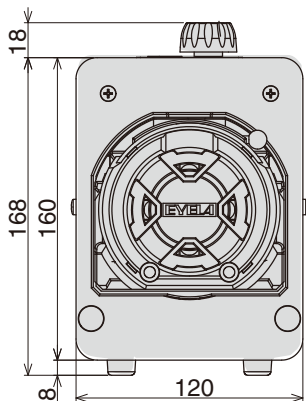

製品名 定量送液ポンプ
 型式 NRP-2000A・2000B型

EYELA

NRP-2000A 型

<装置背面>

- ①外部入力端子
- ②アラーム出力端子
- ③センサ信号入力端子

NRP-2000B 型

<装置背面>

- ①外部入力端子
- ②アラーム出力端子
- ③センサ信号入力端子