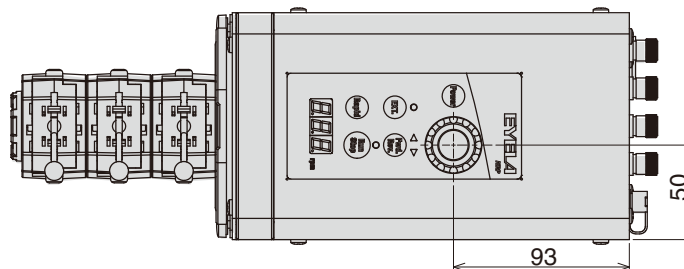

製品名 定量送液ポンプ
 型式 NRP-2000A・2000B型

EYELA

NRP-2000A 型

<装置背面>

- ①外部入力端子
- ②アラーム出力端子
- ③センサ信号入力端子

NRP-2000B 型

<装置背面>

- ①外部入力端子
- ②アラーム出力端子
- ③センサ信号入力端子