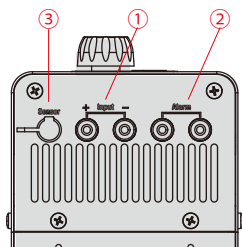

製品名 定量送液ポンプ
 型式 NRP-2000A・2000B型

EYELA

NRP-2000A 型

<装置背面>

- ①外部入力端子
- ②アラーム出力端子
- ③センサ信号入力端子

NRP-2000B 型

<装置背面>

- ①外部入力端子
- ②アラーム出力端子
- ③センサ信号入力端子