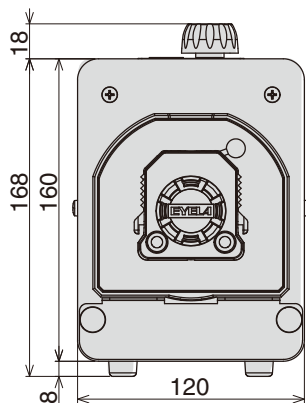

製品名 定量送液ポンプ
 型式 NRP-2000A・2000B型

EYELA

NRP-2000A 型

<装置背面>

- ①外部入力端子
- ②アラーム出力端子
- ③センサ信号入力端子

NRP-2000B 型

<装置背面>

- ①外部入力端子
- ②アラーム出力端子
- ③センサ信号入力端子