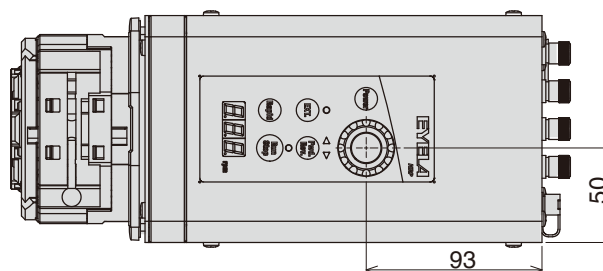

製品名 定量送液ポンプ
 型式 NRP-2000A・2000B型

EYELA

NRP-2000A 型

<装置背面>

- ①外部入力端子
- ②アラーム出力端子
- ③センサ信号入力端子

NRP-2000B 型

<装置背面>

- ①外部入力端子
- ②アラーム出力端子
- ③センサ信号入力端子