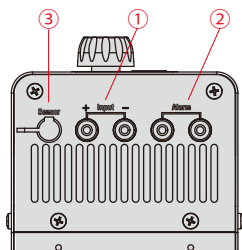

製品名 定量送液ポンプ
 型式 NRP-2000A・2000B型

EYELA

NRP-2000A 型

<装置背面>

- ①外部入力端子
- ②アラーム出力端子
- ③センサ信号入力端子

NRP-2000B 型

<装置背面>

- ①外部入力端子
- ②アラーム出力端子
- ③センサ信号入力端子