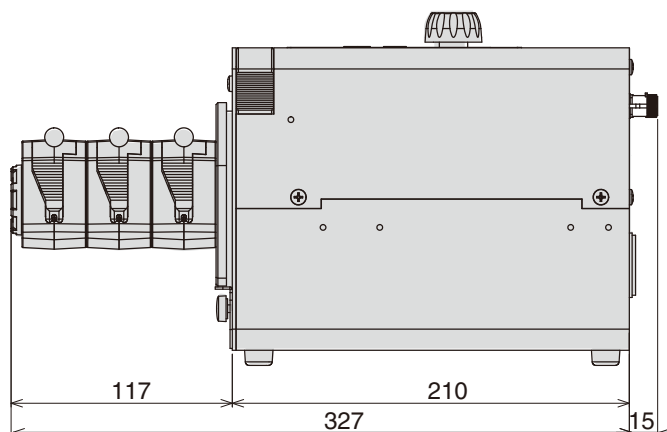

製品名 定量送液ポンプ
 型式 NRP-2000A・2000B型

EYELA

NRP-2000A 型

<装置背面>

- ①外部入力端子
- ②アラーム出力端子
- ③センサ信号入力端子

NRP-2000B 型

<装置背面>

- ①外部入力端子
- ②アラーム出力端子
- ③センサ信号入力端子