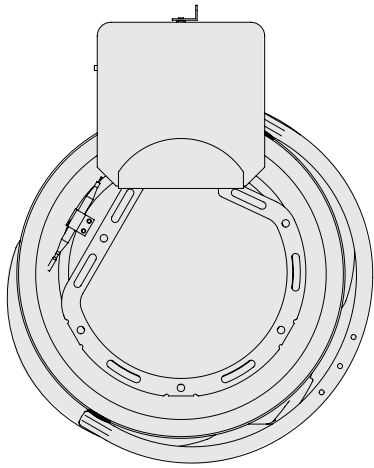

製品名 恒温水槽
型式 SB-1350型

EYELA

東京理化学株式会社

アイラ・カスタマーセンター
 0120-076-554

弊社製品に関するお問合せ、取り扱い方法、技術のご相談、機器の選定など各種お問合せ・ご相談にすばやく対応させていただきます。
販売停止製品の外寸法図も一部ご用意しています。お気軽にお問合せください。