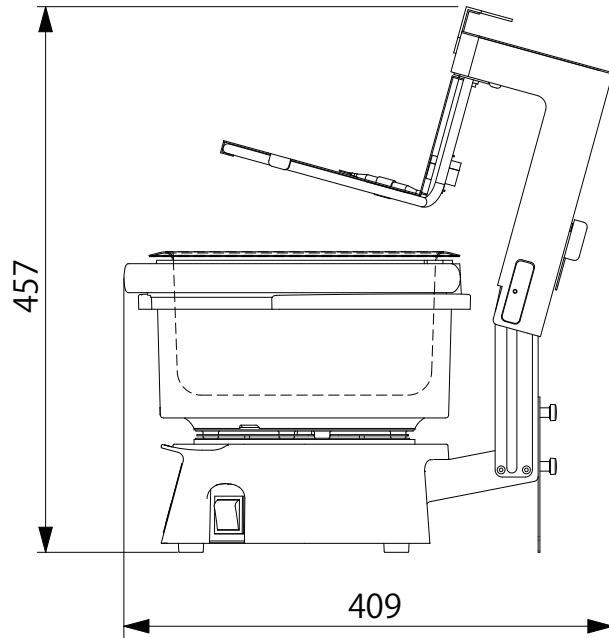

製品名 恒温水槽
型式 SB-1350型

EYELA

東京理化学株式会社

アイラ・カスタマーセンター
 0120-076-554

弊社製品に関するお問合せ、取り扱い方法、技術のご相談、機器の選定など各種お問合せ・ご相談にすばやく対応させていただきます。
販売停止製品の外寸法図も一部ご用意しています。お気軽にお問合せください。