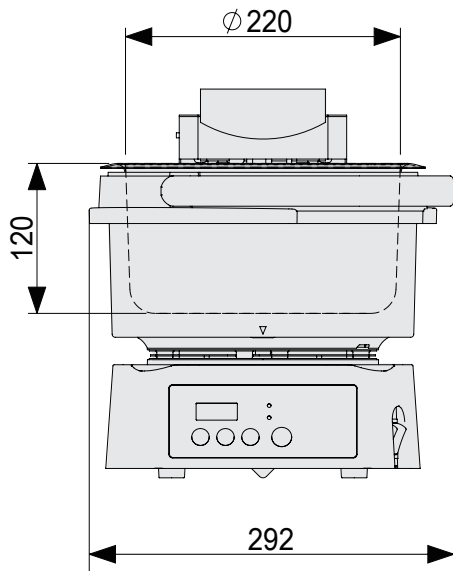

製品名 恒温水槽
型式 SB-1350型

EYELA

東京理化学株式会社

アイラ・カスタマーセンター
 0120-076-554

弊社製品に関するお問合せ、取り扱い方法、技術のご相談、機器の選定など各種お問合せ・ご相談にすばやく対応させていただきます。
販売停止製品の外寸法図も一部ご用意しています。お気軽にお問合せください。