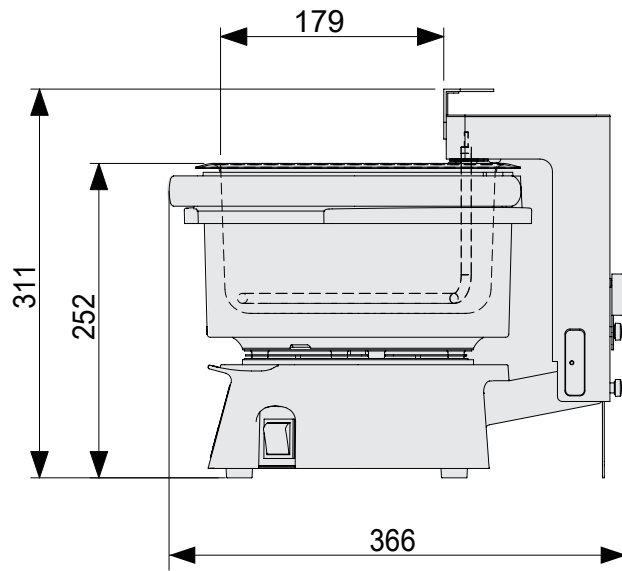

製品名 恒温水槽
型式 SB-1350型

EYELA

東京理化学株式会社

アイラ・カスタマーセンター
 0120-076-554

弊社製品に関するお問合せ、取り扱い方法、技術のご相談、機器の選定など各種お問合せ・ご相談にすばやく対応させていただきます。
販売停止製品の外寸法図も一部ご用意しています。お気軽にお問合せください。