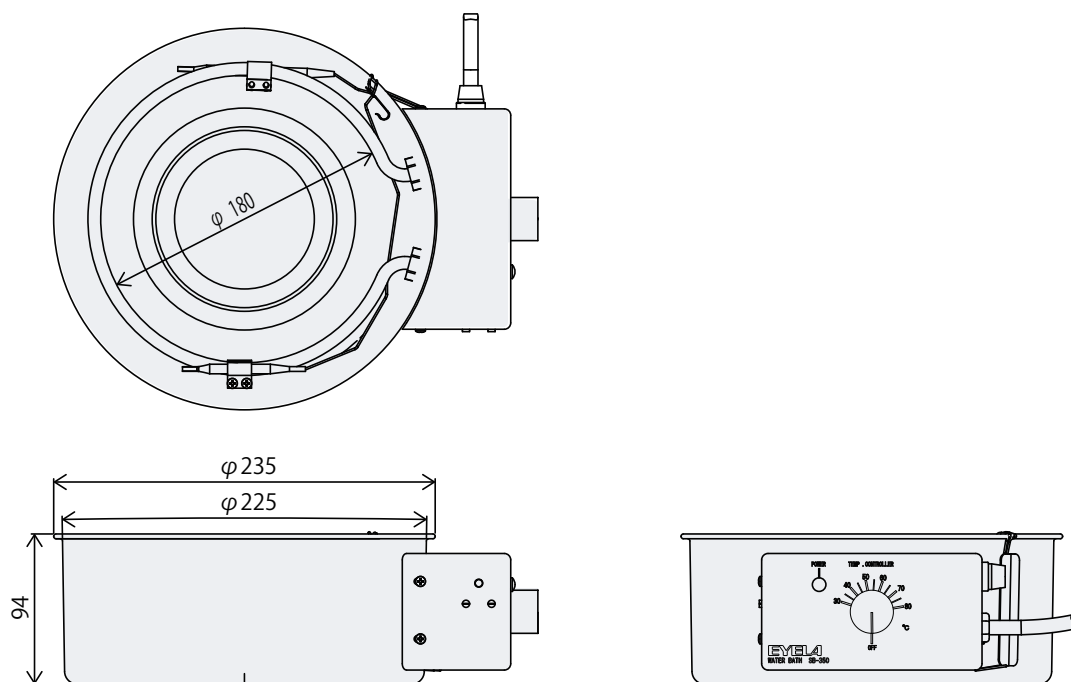

製品名 恒温水槽
型式 SB-350・1300型

EYELA

SB-350 型

SB-1300 型

東京理化学株式会社

アイラ・カスタマーセンタ^{センサ}
0120-076-554

弊社製品に関するお問合せ、取り扱い方法、技術のご相談、機器の選定など各種お問合せ・ご相談にすばやく対応させていただきます。
販売停止製品の外寸法図も一部ご用意しています。お気軽にお問合せください。