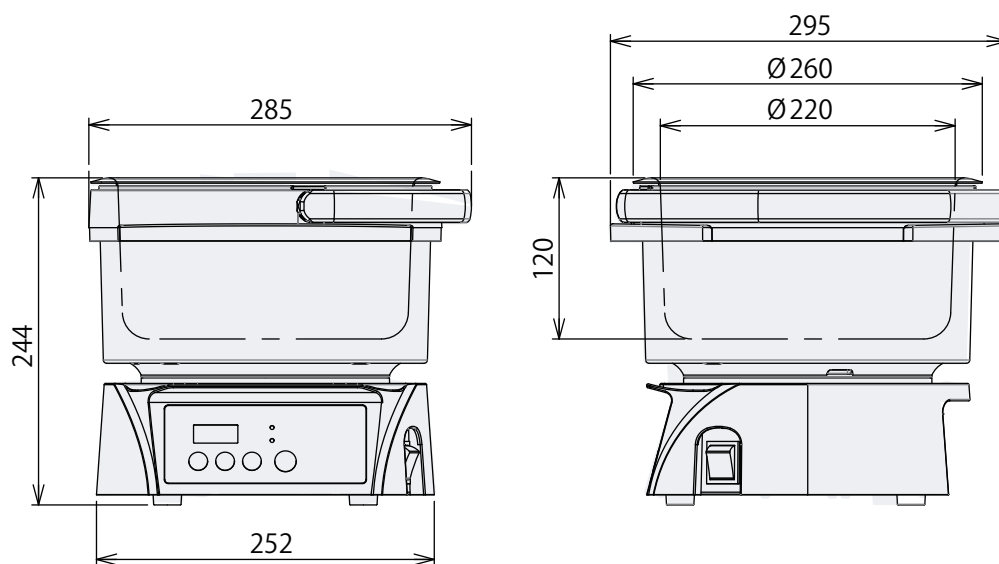

製品名 恒温水槽
型式 SB-350・1300型

EYELA

SB-350 型

SB-1300 型

東京理化学株式会社

アイラ・カスタマーセンタ^{センサ}
0120-076-554

弊社製品に関するお問合せ、取り扱い方法、技術のご相談、機器の選定など各種お問合せ・ご相談にすばやく対応させていただきます。
販売停止製品の外寸法図も一部ご用意しています。お気軽にお問合せください。