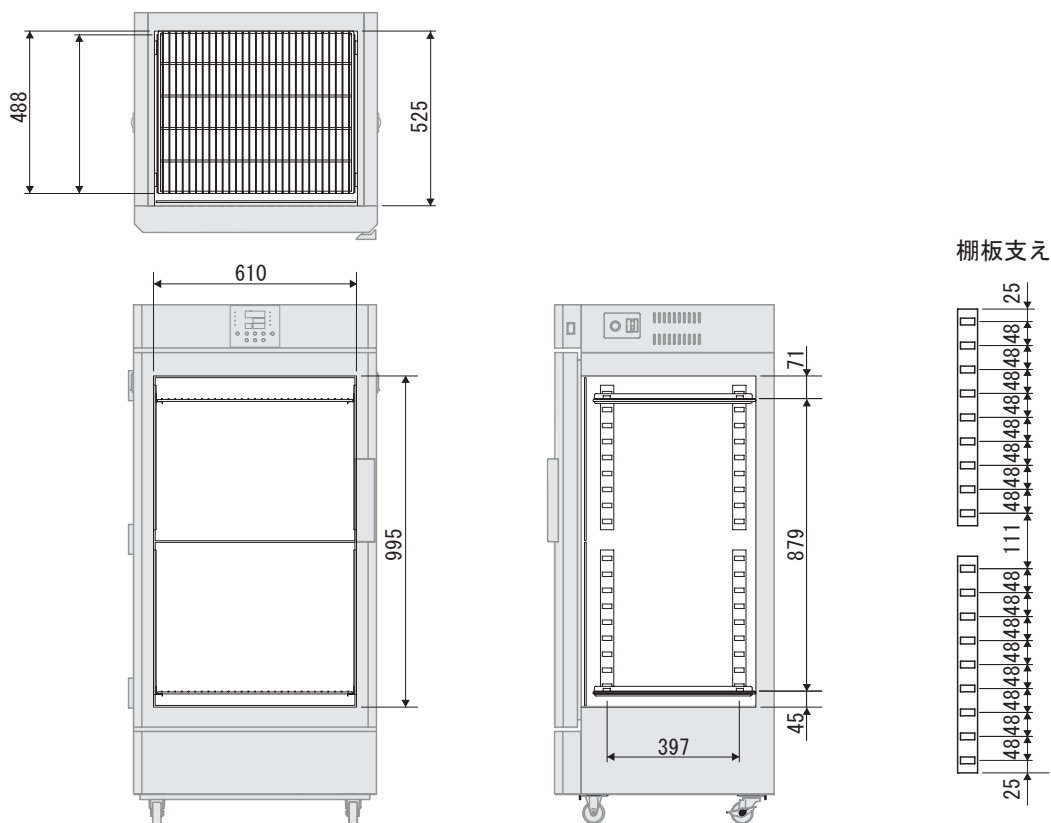

製品名 恒温器
 型式 SLI-1202型

EYELA

■外寸法 (mm)

■庫内寸法 (mm)

東京理化学株式会社

アイラ・カスタマーセンター
 0120-076-554

弊社製品に関するお問合せ、取り扱い方法、技術のご相談、機器の選定など各種お問合せ・ご相談にすばやく対応させていただきます。
 販売停止製品の寸法図も一部ご用意しています。お気軽にお問合せください。