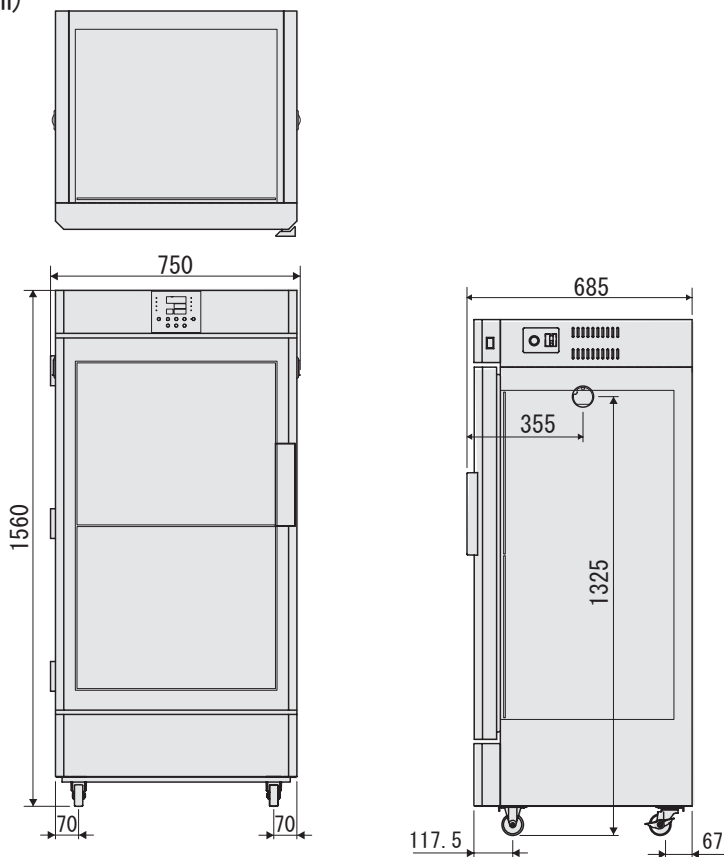

製品名 恒温器
 型式 SLI-1202型

EYELA

■外寸法 (mm)

■庫内寸法 (mm)

東京理化学株式会社

アイラ・カスタマーセンター
 0120-076-554

弊社製品に関するお問合せ、取り扱い方法、技術のご相談、機器の選定など各種お問合せ・ご相談にすばやく対応させていただきます。
 販売停止製品の寸法図も一部ご用意しています。お気軽にお問合せください。