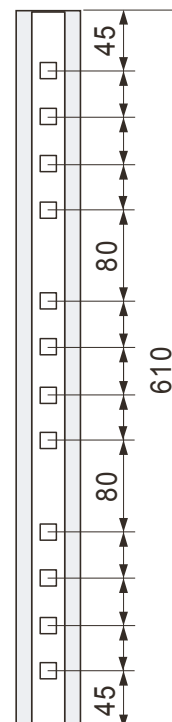

製品名 恒温器
 型式 SLI-700・700C型

EYELA

— ケーブル孔 (SLI-700 C 型)
 — センサ

■庫内寸法 (mm)

■ 棚板支え
 ■ 棚板

棚支え

東京理化学株式会社

アイラ・カスタマーセンター
 0120-076-554