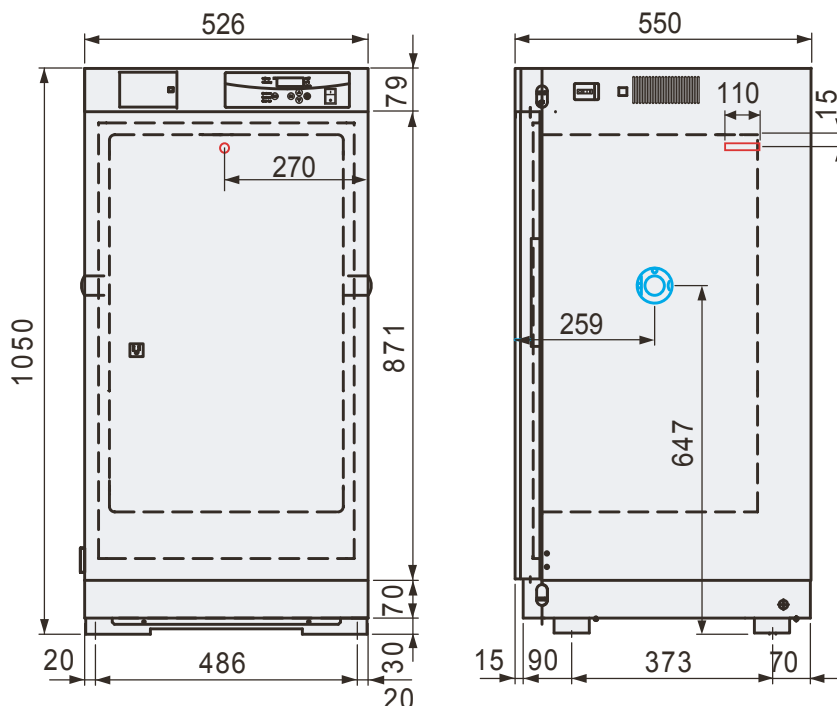

製品名 恒温器
 型式 SLI-700・700C型

EYELA

— ケーブル孔 (SLI-700 C 型)
 — センサ

■庫内寸法 (mm)

■ 棚板支え
 ■ 棚板

棚支え

東京理化学株式会社

アイラ・カスタマーセンター
 0120-076-554