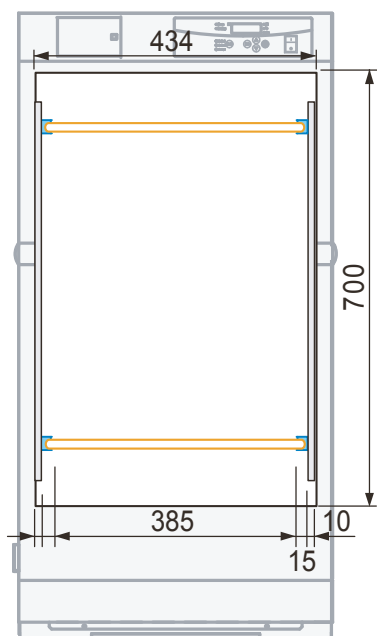

製品名 恒温器
 型式 SLI-700・700C型

EYELA

— ケーブル孔 (SLI-700 C 型)
 — センサ

■庫内寸法 (mm)

■ 棚板支え
 ■ 棚板

棚支え

東京理化学株式会社

アイラ・カスタマーセンター
 0120-076-554