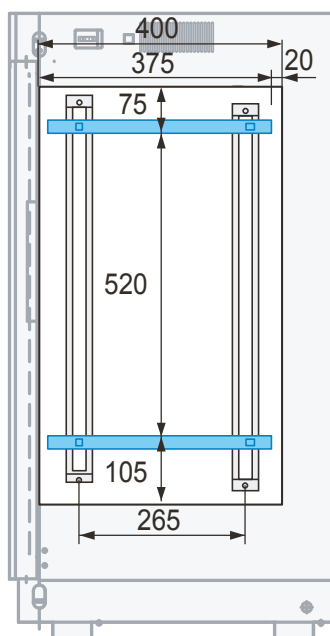

製品名 恒温器
 型式 SLI-700・700C型

EYELA

— ケーブル孔 (SLI-700 C 型)
 — センサ

■庫内寸法 (mm)

■ 棚板支え
 ■ 棚板

棚支え

東京理化学株式会社

アイラ・カスタマーセンター
 0120-076-554