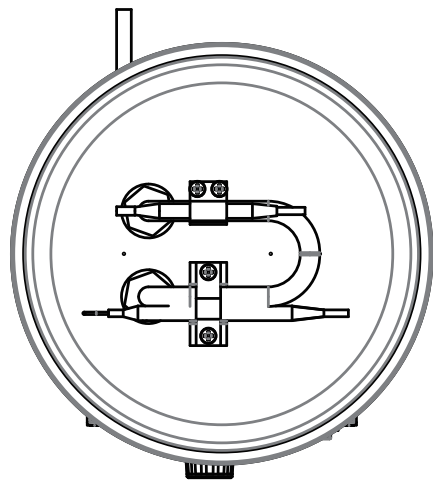

製品名 恒温水槽  
型式 SSB-1000型

EYELA

東京理化器械株式会社

アイラ・カスタマーセンタ<sup>センサ</sup>  
 0120-076-554

弊社製品に関するお問合せ、取り扱い方法、技術のご相談、機器の選定など各種お問合せ・ご相談にすばやく対応させていただきます。  
販売停止製品の外寸法図も一部ご用意しています。お気軽にお問合せください。