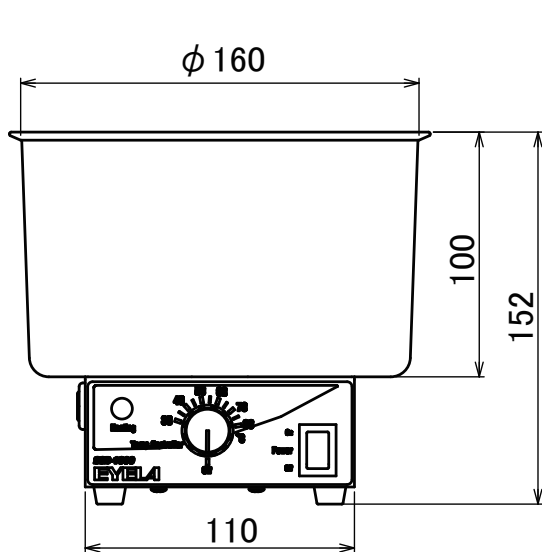

製品名 恒温水槽  
型式 SSB-1000型

EYELA

東京理化器械株式会社

アイラ・カスタマーセンタ<sup>センサ</sup>  
 0120-076-554

弊社製品に関するお問合せ、取り扱い方法、技術のご相談、機器の選定など各種お問合せ・ご相談にすばやく対応させていただきます。  
販売停止製品の外寸法図も一部ご用意しています。お気軽にお問合せください。