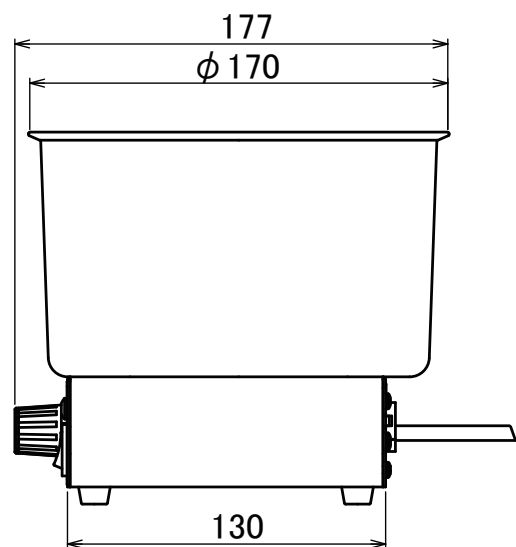

製品名 恒温水槽  
型式 SSB-1000型

EYELA

東京理化器械株式会社

アイラ・カスタマーセンタ<sup>センサ</sup>  
 0120-076-554

弊社製品に関するお問合せ、取り扱い方法、技術のご相談、機器の選定など各種お問合せ・ご相談にすばやく対応させていただきます。  
販売停止製品の外寸法図も一部ご用意しています。お気軽にお問合せください。