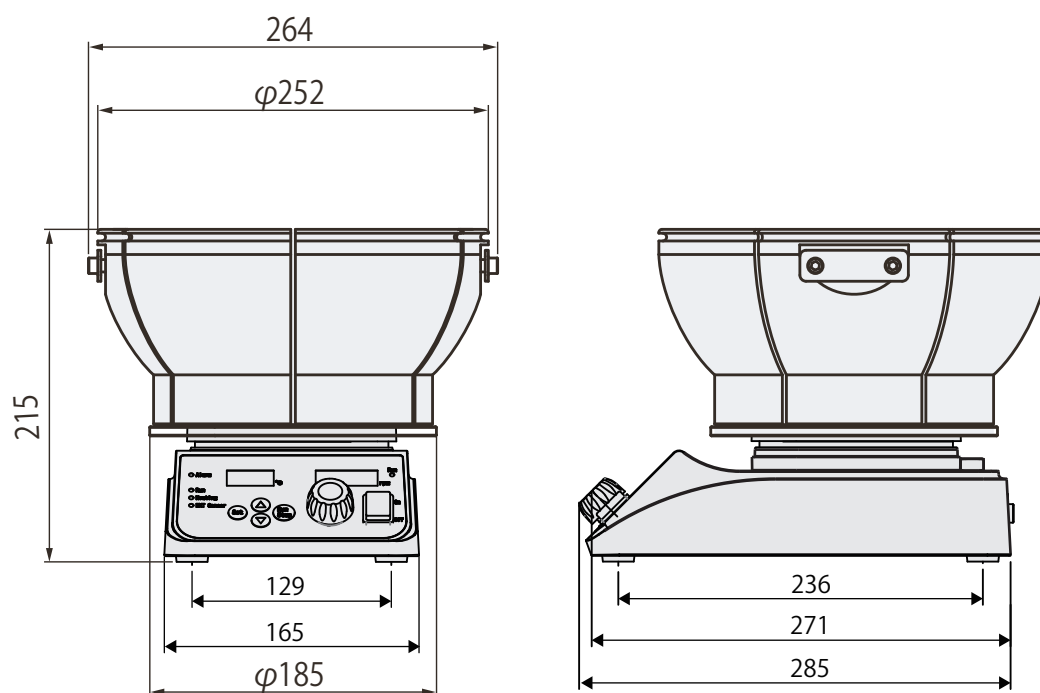

製品名 アルミブロック恒温槽
型式 BBS-230RB+RCH-1000型

EYELA

東京理化学株式会社

アイラ・カスタマーセンター
 0120-076-554

弊社製品に関するお問合せ、取り扱い方法、技術のご相談、機器の選定など各種お問合せ・ご相談にすばやく対応させていただきます。
販売停止製品の寸法図も一部ご用意しています。お気軽にお問合せください。