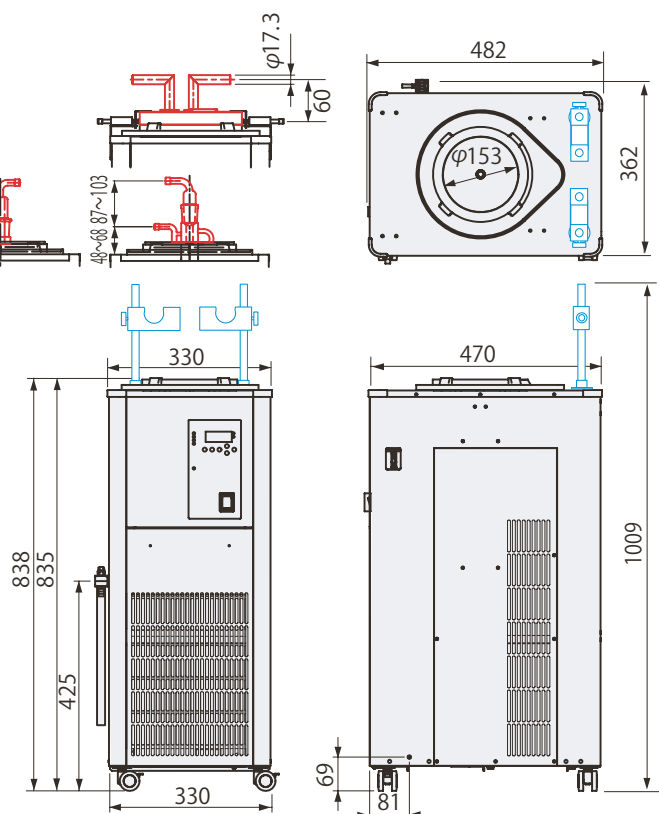

製品名 冷却トラップ装置
型式 UT-4000A・4000L型

EYELA

UT-4000A

ノズル付
透明蓋

ガラス
コンデンサ

UT-4000L

ノズル付
透明蓋

ガラス
コンデンサ