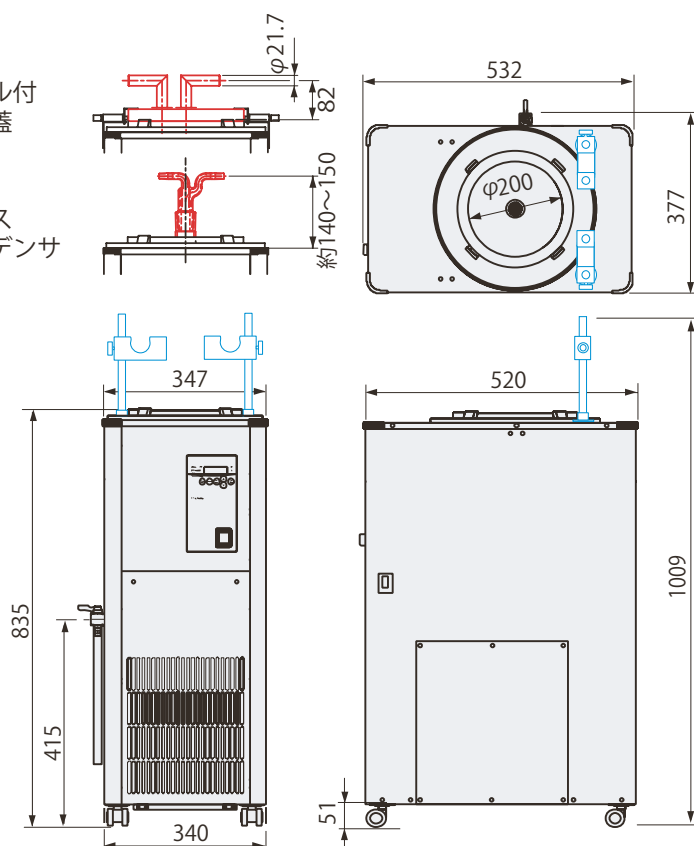

製品名 冷却トラップ装置
型式 UT-4000A・4000L型

EYELA

UT-4000A

ノズル付
透明蓋

ガラス
コンデンサ

UT-4000L

ノズル付
透明蓋

ガラス
コンデンサ