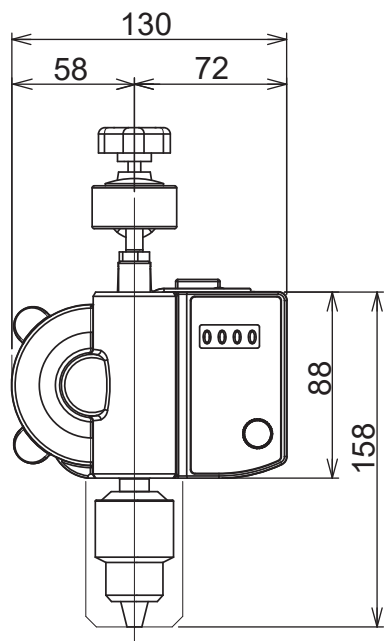

製品名 攪拌機

EYELA

型式 ZZ-1000型シリーズ

ZZ-1000・1000S・1100・1100S・1200・1200S・1300・1300S 型
ZZ-1010・1110・1210・1310・1020・1120・1220・1320 型

※()は、ZZ-1020・1120・1220・1320 型

使用可能シャフト

φ1~8mm(ドリルチャック):ZZ-1000・1000S型

φ1~10mm(ドリルチャック):ZZ-1100・1100S・1200・1200S・1300・1300S型

φ8mm(標準・コレットチャック):ZZ-1010・1020・1110・1120・1210・1220・1310・1320

□オプション:φ10mm

東京理化器械株式会社

アイラ・カスタマーセンター

 0120-076-554

弊社製品に関するお問合せ、取り扱い方法、技術のご相談、機器の選定など各種お問合せ・ご相談にすばやく対応させていただきます。
販売停止製品の外寸法図も一部ご用意しています。お気軽にお問合せください。