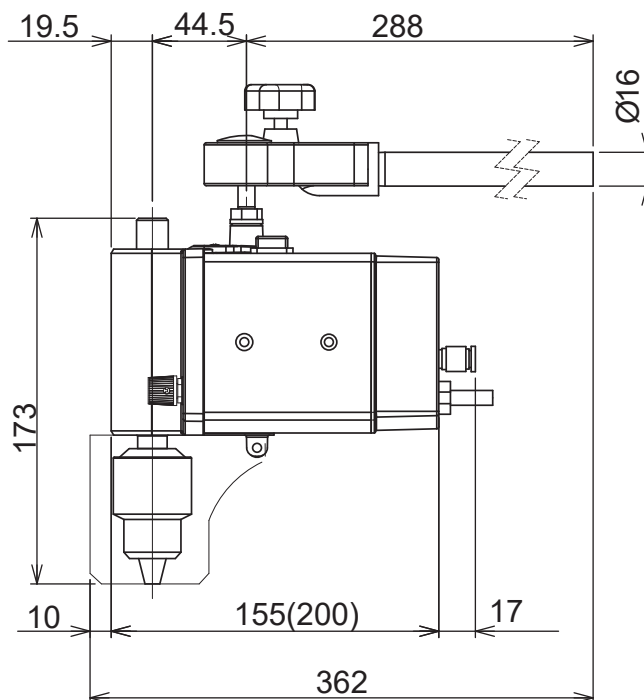

製品名 攪拌機

EYELA

型式 ZZ-1000型シリーズ

ZZ-1000・1000S・1100・1100S・1200・1200S・1300・1300S 型
ZZ-1010・1110・1210・1310・1020・1120・1220・1320 型

※()は、ZZ-1020・1120・1220・1320 型

使用可能シャフト

φ1~8mm(ドリルチャック):ZZ-1000・1000S型

φ1~10mm(ドリルチャック):ZZ-1100・1100S・1200・1200S・1300・1300S型

φ8mm(標準・コレットチャック):ZZ-1010・1020・1110・1120・1210・1220・1310・1320

□オプション:φ10mm

東京理化器械株式会社

アイラ・カスタマーセンター

 0120-076-554

弊社製品に関するお問合せ、取り扱い方法、技術のご相談、機器の選定など各種お問合せ・ご相談にすばやく対応させていただきます。
販売停止製品の外寸法図も一部ご用意しています。お気軽にお問合せください。