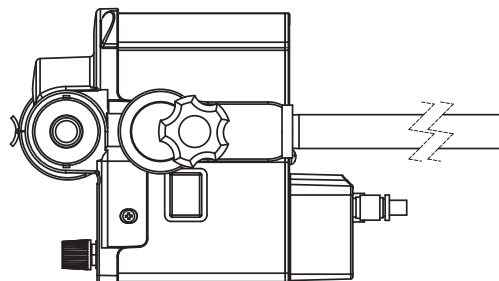

製品名 攪拌機

EYELA

型式 ZZ-1000型シリーズ

ZZ-1000・1000S・1100・1100S・1200・1200S・1300・1300S 型
ZZ-1010・1110・1210・1310・1020・1120・1220・1320 型

※()は、ZZ-1020・1120・1220・1320 型

使用可能シャフト

φ1~8mm(ドリルチャック):ZZ-1000・1000S型

φ1~10mm(ドリルチャック):ZZ-1100・1100S・1200・1200S・1300・1300S型

φ8mm(標準・コレットチャック):ZZ-1010・1020・1110・1120・1210・1220・1310・1320

□オプション:φ10mm

東京理化器械株式会社

アイラ・カスタマーセンター

 0120-076-554

弊社製品に関するお問合せ、取り扱い方法、技術のご相談、機器の選定など各種お問合せ・ご相談にすばやく対応させていただきます。
販売停止製品の外寸法図も一部ご用意しています。お気軽にお問合せください。