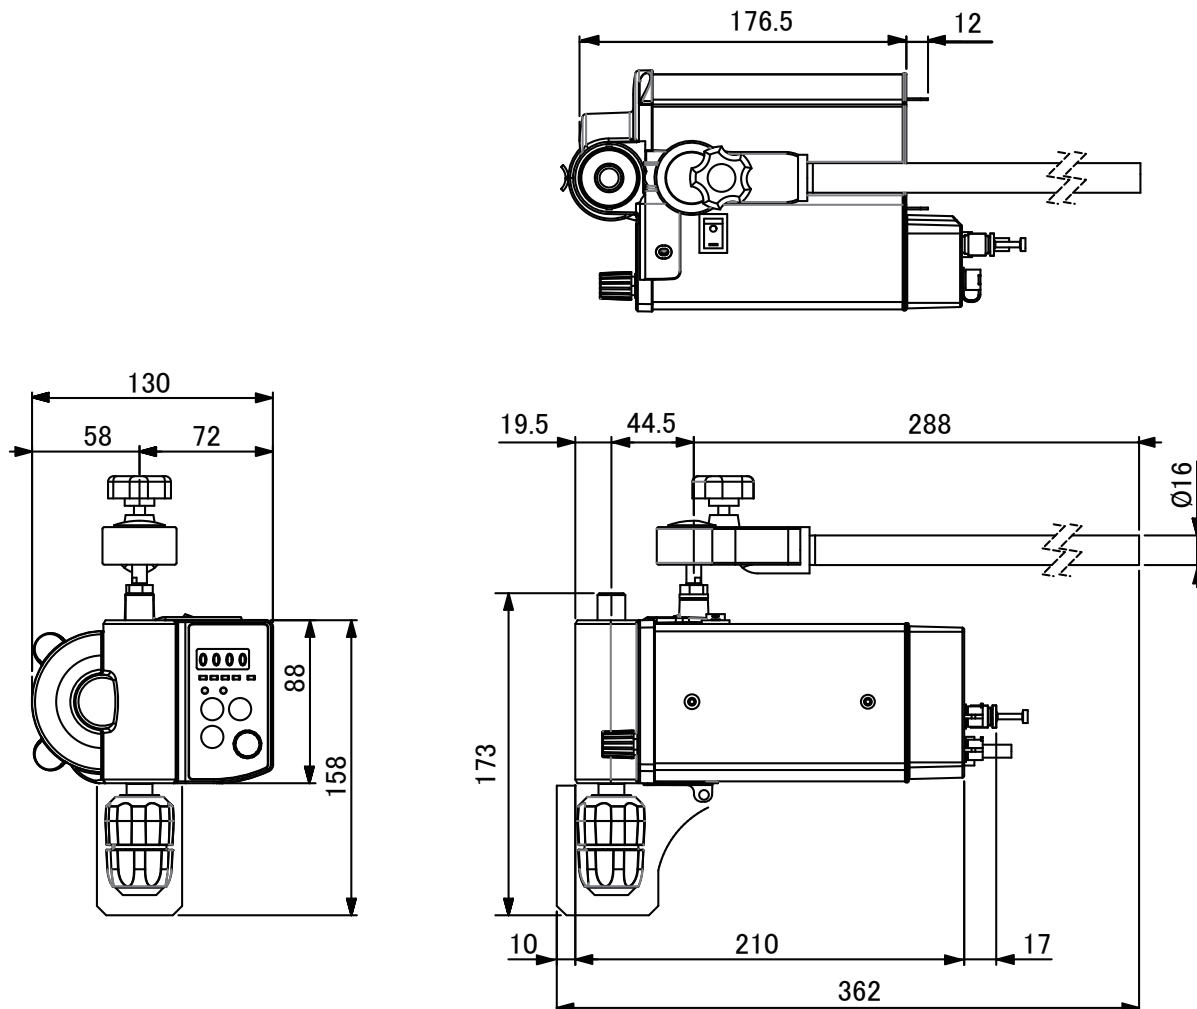

製品名 攪拌機  
型式 ZZ-2121・2221・2321型

EYELA

使用可能シャフトφ8mm(標準)  
オプション: φ4・6・10mm

東京理化学株式会社

アイラ・カスタマーセンター  
0120-076-554

弊社製品に関するお問合せ、取り扱い方法、技術のご相談、機器の選定など各種お問合せ・ご相談にすばやく対応させていただきます。  
販売停止製品の寸法図も一部ご用意しています。お気軽にお問合せください。