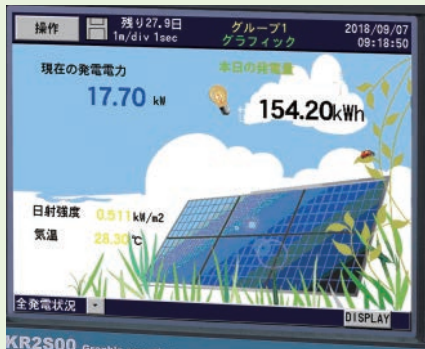

## POINT オリジナルの計測画面

KR2S6P型はパソコン上でグラフィック作成ソフト(オプション)を使用してオリジナルのグラフィック画面ができます。計測する装置をグラフィック化し表示させたい部分に計測値表示をすることが可能です。

## 組込みに対応する4種類の記録計

- $\mu$ R-10000型  
長期計測に耐えられる信頼性の高い記録計です。
- AL4706型  
SDカードスロット標準でチャート紙と同時記録が可能です。
- FX-1006型  
内蔵メモリは400MBで大容量のデータ保存でも安心です。
- KR2S6P型  
カスタムグラフィックで対象装置に合せた表示ができます。  
※オプションの作成ソフトが必要です。