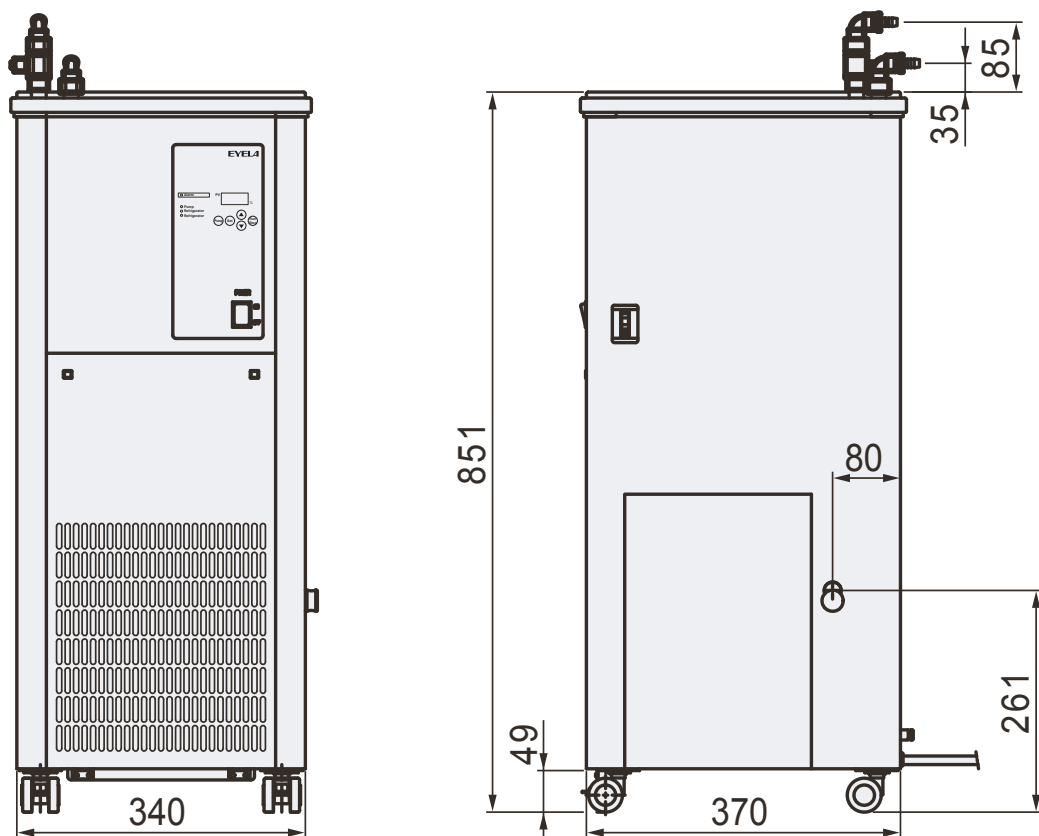

製品名 冷却水循環装置
型式 CA-1116A型

EYELA

冷却水接続口径(CA-1116A型)
ワンタッチコネクタ 内径10mm、ワンタッチホースノズル 外径10mm

東京理化器械株式会社

アイラ・カスタマーセンター
0120-076-554

弊社製品に関するお問合せ、取り扱い方法、技術のご相談、機器の選定など各種お問合せ・ご相談にすばやく対応させていただきます。
販売停止製品の寸法図も一部ご用意しています。お気軽にお問合せください。