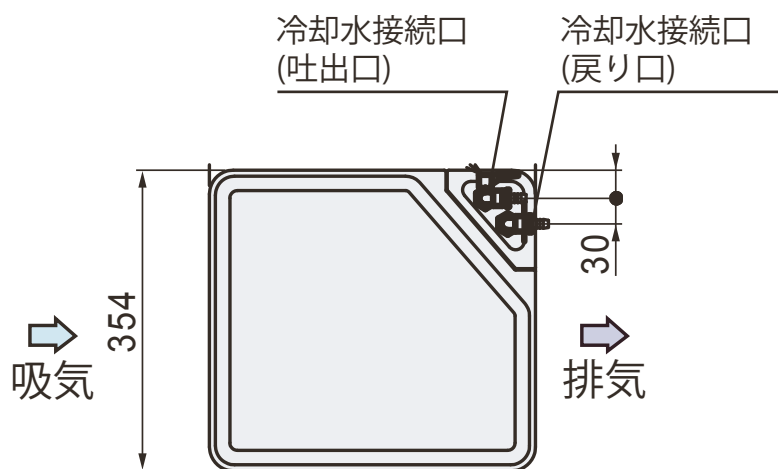

製品名 冷却水循環装置
型式 CA-1116A型

EYELA

冷却水接続口径(CA-1116A型)
ワンタッチコネクタ 内径10mm、ワンタッチホースノズル 外径10mm

東京理化器械株式会社

アイラ・カスタマーセンター
0120-076-554

弊社製品に関するお問合せ、取り扱い方法、技術のご相談、機器の選定など各種お問合せ・ご相談にすばやく対応させていただきます。
販売停止製品の寸法図も一部ご用意しています。お気軽にお問合せください。