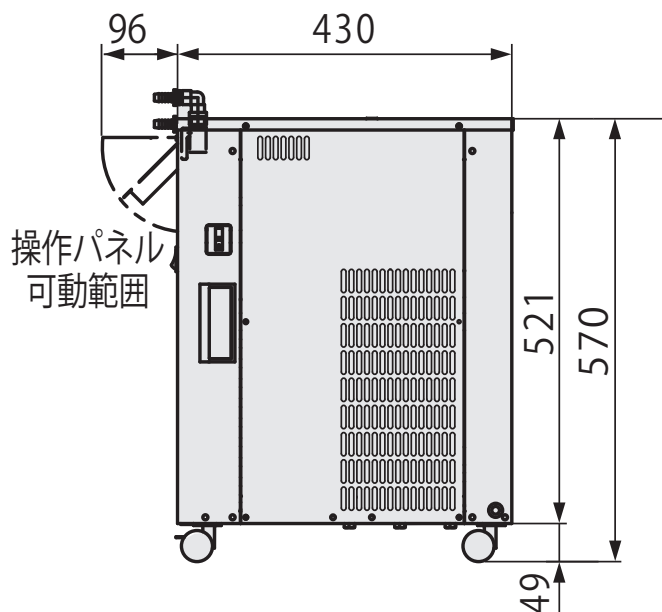

製品名 ビルトインタイプ 冷却水循環装置
型式 CA-1330型

EYELA

冷却水接続口径
ワンタッチコネクタ・ホースノズル 内径10mm・外径10mm

東京理化学器械株式会社

アイラ・カスタマーセンター
0120-076-554

弊社製品に関するお問合せ、取り扱い方法、技術のご相談、機器の選定など各種お問合せ・ご相談にすばやく対応させていただきます。
販売停止製品の寸法図も一部ご用意しています。お気軽にお問合せください。