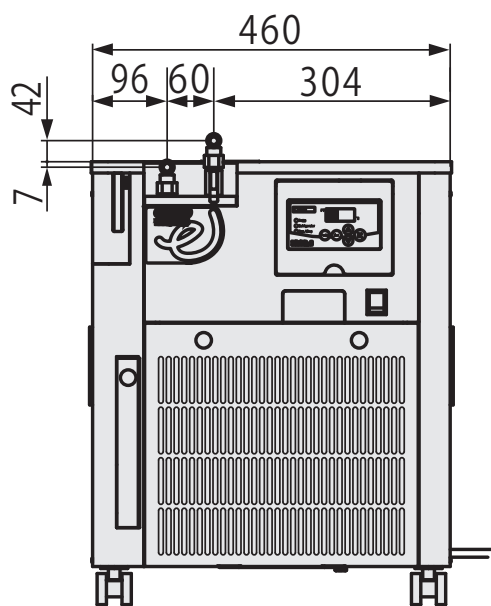

製品名 ビルトインタイプ 冷却水循環装置
型式 CA-1330型

EYELA

冷却水接続口径
ワンタッチコネクタ・ホースノズル 内径10mm・外径10mm

東京理化学器械株式会社

アイラ・カスタマーセンター
0120-076-554

弊社製品に関するお問合せ、取り扱い方法、技術のご相談、機器の選定など各種お問合せ・ご相談にすばやく対応させていただきます。
販売停止製品の寸法図も一部ご用意しています。お気軽にお問合せください。