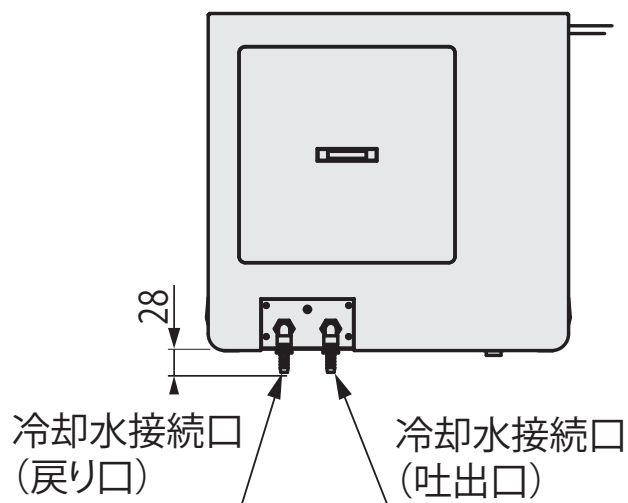

製品名 ビルトインタイプ 冷却水循環装置
型式 CA-1330型

EYELA

冷却水接続口径
ワンタッチコネクタ・ホースノズル 内径10mm・外径10mm

東京理化学器械株式会社

アイラ・カスタマーセンター
0120-076-554

弊社製品に関するお問合せ、取り扱い方法、技術のご相談、機器の選定など各種お問合せ・ご相談にすばやく対応させていただきます。
販売停止製品の寸法図も一部ご用意しています。お気軽にお問合せください。