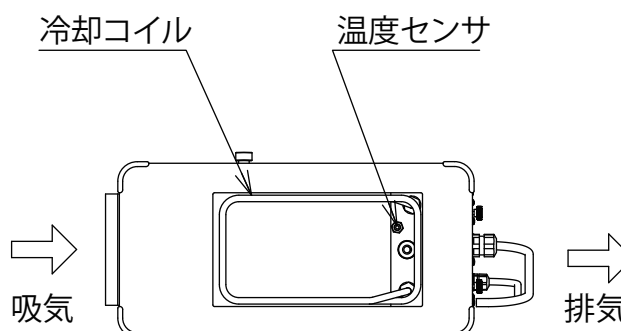

製品名 小型低温恒温水槽  
 型式 NCB-1210A・1210B型

EYELA

水槽部 槽内有効寸法：110W×80D×130H mm

東京理化学株式会社

アイラ・カスタマーセンター  
 0120-076-554

弊社製品に関するお問合せ、取り扱い方法、技術のご相談、機器の選定など各種お問合せ・ご相談にすばやく対応させていただきます。  
 販売停止製品の外寸法図も一部ご用意しています。お気軽にお問合せください。