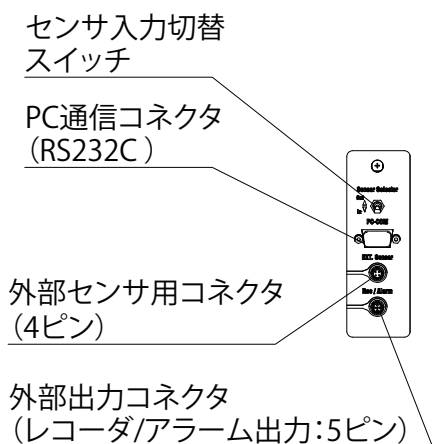

製品名 小型低温恒温水槽  
 型式 NCB-1210A・1210B型

EYELA

水槽部 槽内有効寸法：110W×80D×130H mm

東京理化学株式会社

アイラ・カスタマーセンター  
 0120-076-554

弊社製品に関するお問合せ、取り扱い方法、技術のご相談、機器の選定など各種お問合せ・ご相談にすばやく対応させていただきます。  
 販売停止製品の外寸法図も一部ご用意しています。お気軽にお問合せください。