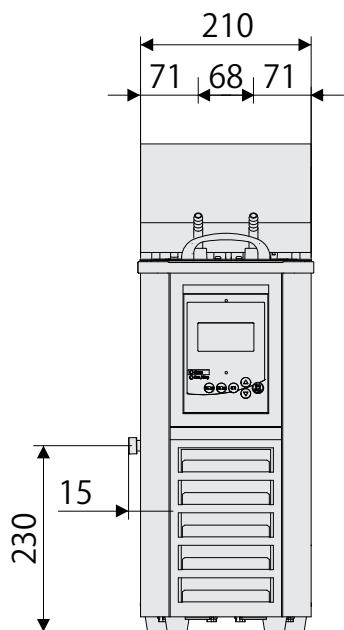

製品名 小型低温恒温水槽  
 型式 NCB-1210A・1210B型

EYELA

水槽部 槽内有効寸法：110W×80D×130H mm

東京理化学株式会社

アイラ・カスタマーセンター  
 0120-076-554

弊社製品に関するお問合せ、取り扱い方法、技術のご相談、機器の選定など各種お問合せ・ご相談にすばやく対応させていただきます。  
 販売停止製品の外寸法図も一部ご用意しています。お気軽にお問合せください。