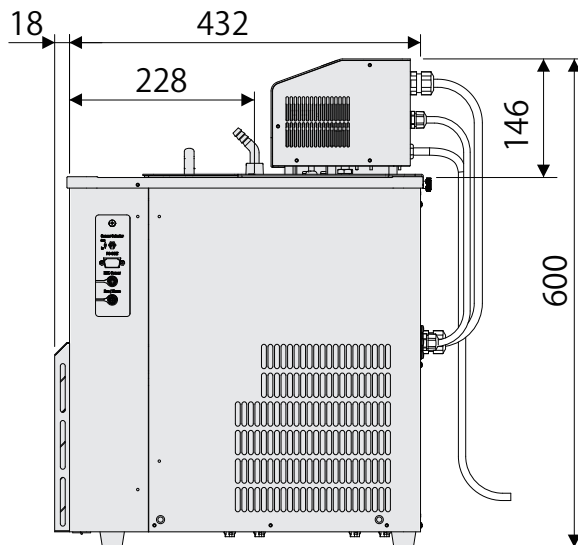

製品名 小型低温恒温水槽  
 型式 NCB-1210A・1210B型

EYELA

水槽部 槽内有効寸法：110W×80D×130H mm

東京理化学株式会社

アイラ・カスタマーセンター  
 0120-076-554

弊社製品に関するお問合せ、取り扱い方法、技術のご相談、機器の選定など各種お問合せ・ご相談にすばやく対応させていただきます。  
 販売停止製品の外寸法図も一部ご用意しています。お気軽にお問合せください。