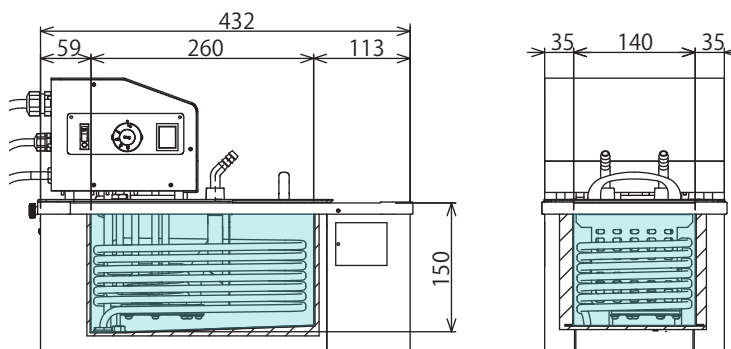

製品名 小型低温恒温水槽  
 型式 NCB-1210A・1210B型

EYELA

水槽部 槽内有効寸法：110W×80D×130H mm

東京理化学株式会社

アイラ・カスタマーセンター  
 0120-076-554

弊社製品に関するお問合せ、取り扱い方法、技術のご相談、機器の選定など各種お問合せ・ご相談にすばやく対応させていただきます。  
 販売停止製品の外寸法図も一部ご用意しています。お気軽にお問合せください。