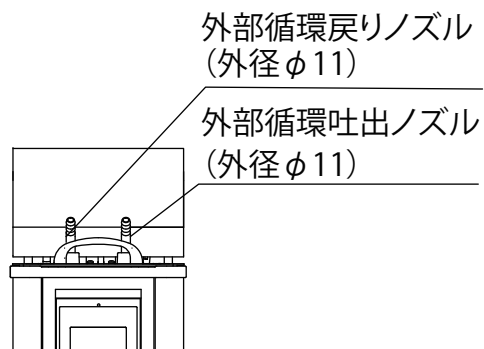

製品名 小型低温恒温水槽  
 型式 NCB-1210A・1210B型

EYELA

水槽部 槽内有効寸法：110W×80D×130H mm

東京理化学株式会社

アイラ・カスタマーセンター  
 0120-076-554

弊社製品に関するお問合せ、取り扱い方法、技術のご相談、機器の選定など各種お問合せ・ご相談にすばやく対応させていただきます。  
 販売停止製品の外寸法図も一部ご用意しています。お気軽にお問合せください。