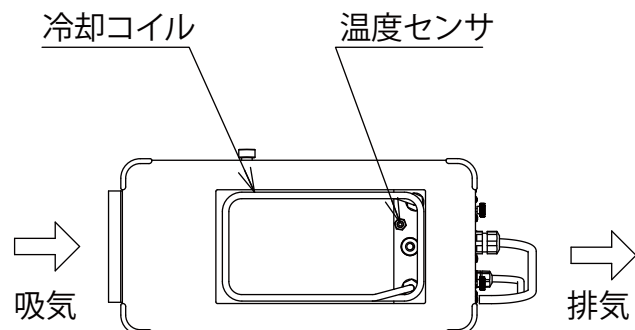

製品名 小型低温恒温水槽
 型式 NCB-1220A・1220B 型

EYELA

水槽部 槽内有効寸法：110W×80D×130H mm

東京理化学株式会社

アイラ・カスタマーセンター
 0120-076-554

弊社製品に関するお問合せ、取り扱い方法、技術のご相談、機器の選定など各種お問合せ・ご相談にすばやく対応させていただきます。
 販売停止製品の外寸法図も一部ご用意しています。お気軽にお問合せください。