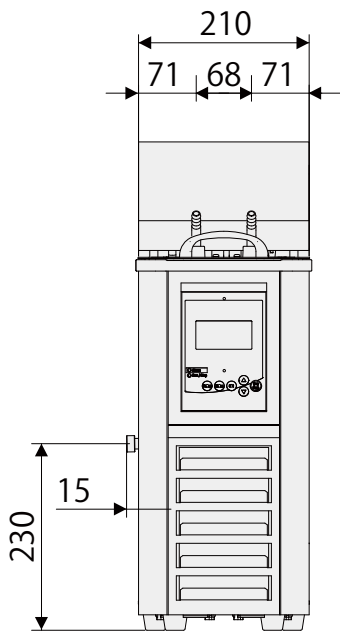

製品名 小型低温恒温水槽
 型式 NCB-1220A・1220B 型

EYELA

水槽部 槽内有効寸法：110W×80D×130H mm

東京理化学株式会社

アイラ・カスタマーセンター
 0120-076-554

弊社製品に関するお問合せ、取り扱い方法、技術のご相談、機器の選定など各種お問合せ・ご相談にすばやく対応させていただきます。
 販売停止製品の外寸法図も一部ご用意しています。お気軽にお問合せください。