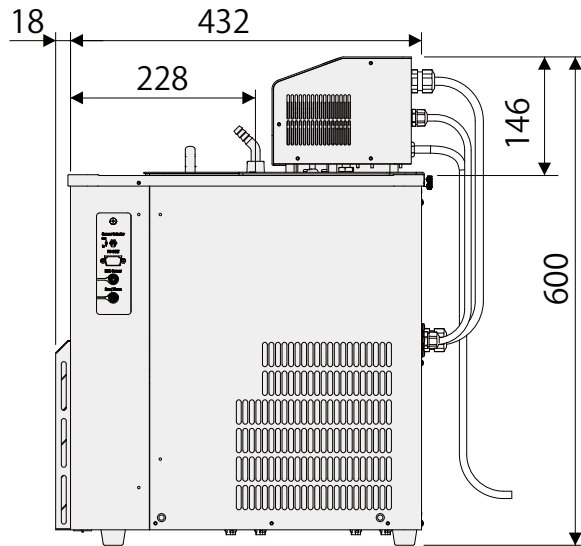

製品名 小型低温恒温水槽
 型式 NCB-1220A・1220B 型

EYELA

水槽部 槽内有効寸法：110W×80D×130H mm

東京理化学株式会社

アイラ・カスタマーセンター
 0120-076-554

弊社製品に関するお問合せ、取り扱い方法、技術のご相談、機器の選定など各種お問合せ・ご相談にすばやく対応させていただきます。
 販売停止製品の外寸法図も一部ご用意しています。お気軽にお問合せください。