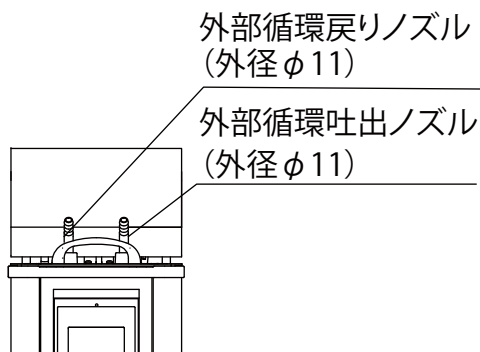

製品名 小型低温恒温水槽
 型式 NCB-1220A・1220B 型

EYELA

水槽部 槽内有効寸法：110W×80D×130H mm

東京理化学株式会社

アイラ・カスタマーセンター
 0120-076-554

弊社製品に関するお問合せ、取り扱い方法、技術のご相談、機器の選定など各種お問合せ・ご相談にすばやく対応させていただきます。
 販売停止製品の外寸法図も一部ご用意しています。お気軽にお問合せください。