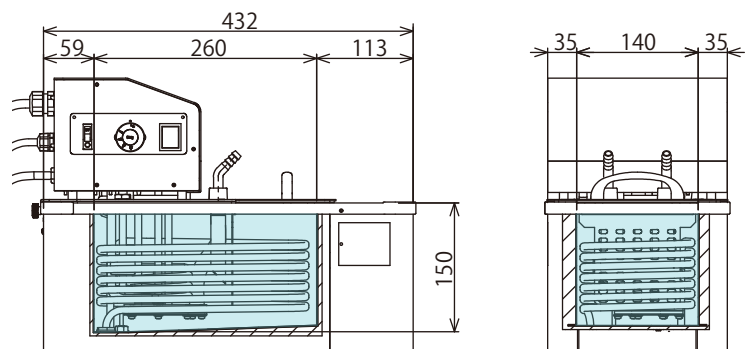

製品名 小型低温恒温水槽
 型式 NCB-1220A・1220B 型

EYELA

水槽部 槽内有効寸法：110W×80D×130H mm

東京理化学株式会社

アイラ・カスタマーセンター
 0120-076-554

弊社製品に関するお問合せ、取り扱い方法、技術のご相談、機器の選定など各種お問合せ・ご相談にすばやく対応させていただきます。
 販売停止製品の外寸法図も一部ご用意しています。お気軽にお問合せください。