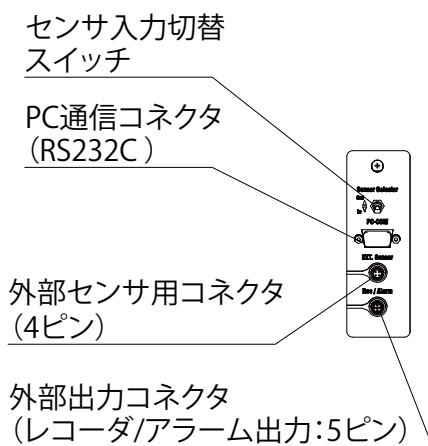

製品名 小型低温恒温水槽
 型式 NCB-1220A・1220B 型

EYELA

水槽部 槽内有効寸法：110W×80D×130H mm

東京理化学株式会社

アイラ・カスタマーセンター
 0120-076-554

弊社製品に関するお問合せ、取り扱い方法、技術のご相談、機器の選定など各種お問合せ・ご相談にすばやく対応させていただきます。
 販売停止製品の外寸法図も一部ご用意しています。お気軽にお問合せください。