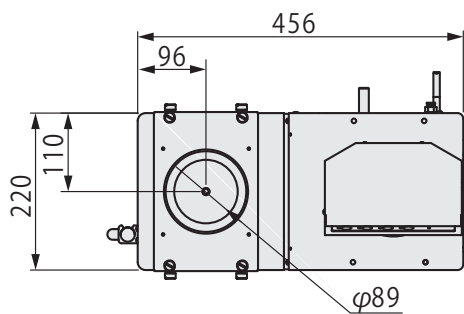

製品名 小型凍結乾燥機
 型式 FDS-1000型

EYELA

吸引管 外径17mm

多岐管

ドライチャンバー

PMS-4A

PMS-4S

DRS-1