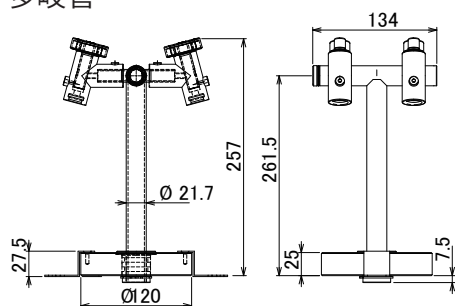

製品名 小型凍結乾燥機
 型式 FDS-1000型

EYELA

吸引管 外径17mm

多岐管

ドライチャンバー

PMS-4A

PMS-4S

DRS-1