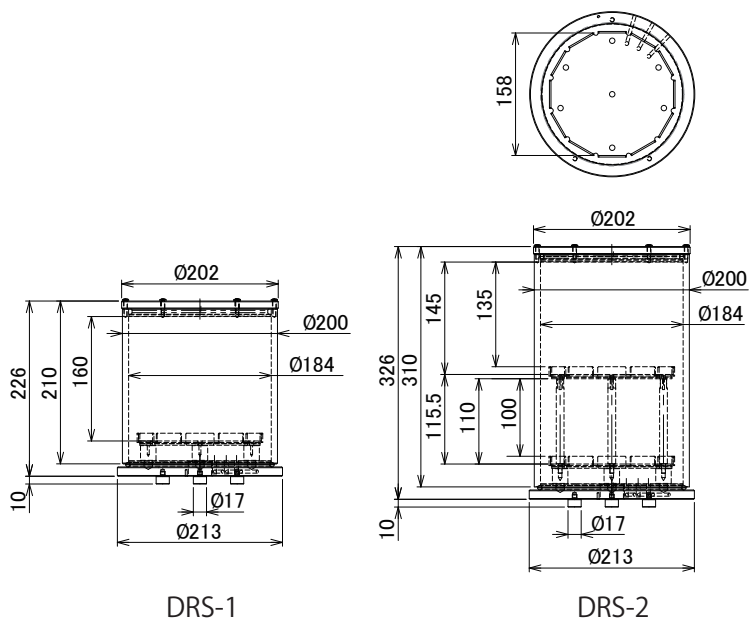

製品名 小型凍結乾燥機
 型式 FDS-1000型

EYELA

吸引管 外径17mm

多岐管

ドライチャンバー

PMS-4A

PMS-4S

DRS-1