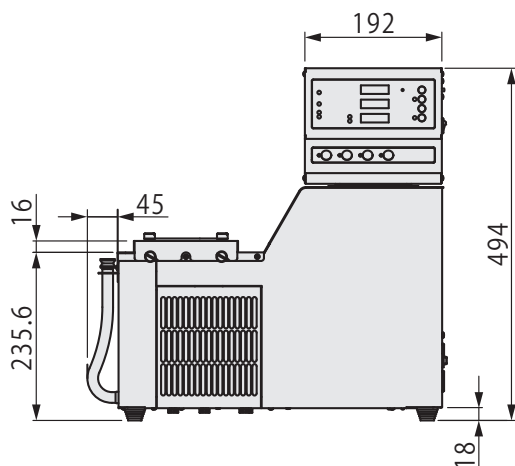

製品名 小型凍結乾燥機
 型式 FDS-1000型

EYELA

吸引管 外径17mm

多岐管

ドライチャンバー

PMS-4A

PMS-4S

DRS-1