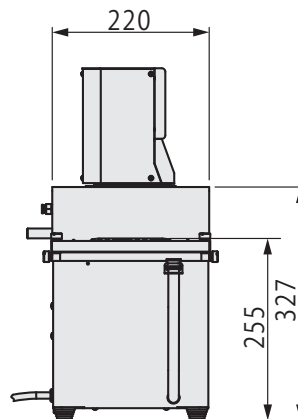

製品名 小型凍結乾燥機
 型式 FDS-1000型

EYELA

吸引管 外径17mm

多岐管

ドライチャンバー

PMS-4A

PMS-4S

DRS-1