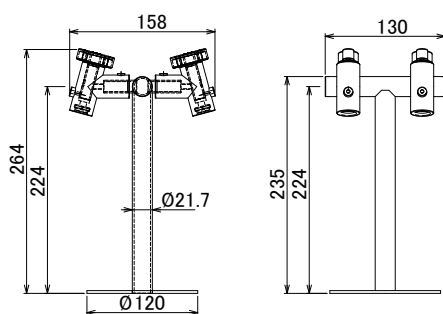

製品名 小型凍結乾燥機
 型式 FDS-1000型

EYELA

吸引管 外径17mm

多岐管

ドライチャンバー

PMS-4A

PMS-4S

DRS-1

DRS-2

東京理化器械株式会社

アイラ・カスタマーセンター
 0120-076-554

弊社製品に関するお問合せ、取り扱い方法、技術のご相談、機器の選定など各種お問合せ・ご相談にすばやく対応させていただきます。
 販売停止製品の寸法図も一部ご用意しています。お気軽にお問合せください。