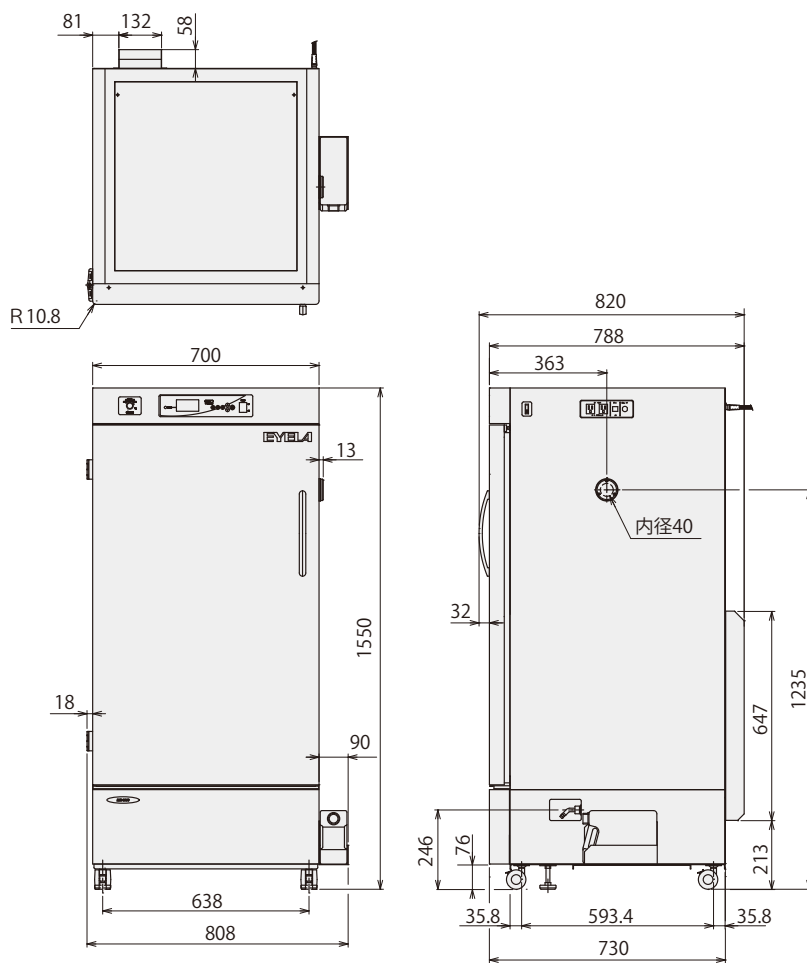

製品名 低温恒温器
 型式 LTE-1010 型

EYELA

■外寸法図(mm)

■庫内寸法(mm)

東京理化学株式会社

アイラ・カスタマーセンター
 0120-076-554

弊社製品に関するお問合せ、取り扱い方法、技術のご相談、機器の選定など各種お問合せ・ご相談にすばやく対応させていただきます。
 販売停止製品の寸法図も一部ご用意しています。お気軽にお問合せください。