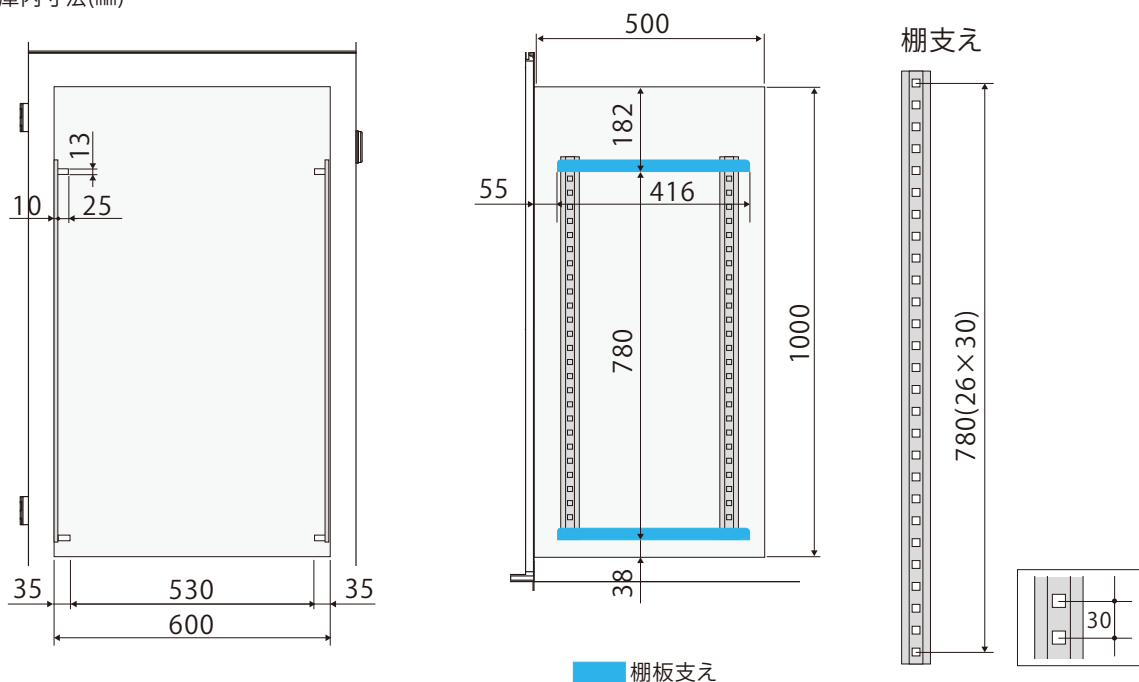

製品名 低温恒温器
 型式 LTE-1010 型

EYELA

■外寸法図(mm)

■庫内寸法(mm)

東京理化学株式会社

アイラ・カスタマーセンター
 0120-076-554

弊社製品に関するお問合せ、取り扱い方法、技術のご相談、機器の選定など各種お問合せ・ご相談にすばやく対応させていただきます。
 販売停止製品の寸法図も一部ご用意しています。お気軽にお問合せください。