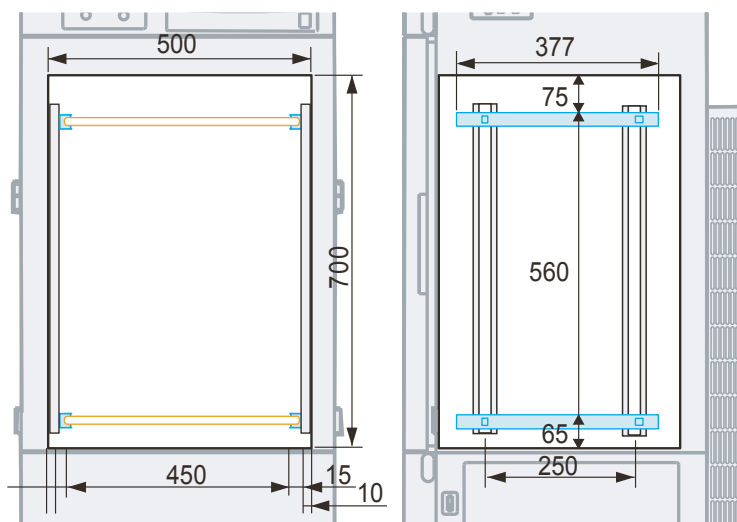

製品名 低温恒温器
 型式 LTI-700E型

EYELA

— ケーブル孔
 — センサ

■庫内寸法 (mm)

— 棚支え
 — 棚板

棚支え

東京理化器械株式会社

アイラ・カスタマーセンター
 0120-076-554