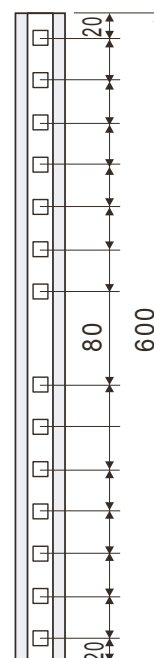

製品名 低温恒温器
 型式 LTI-700E型

EYELA

— ケーブル孔
 — センサ

■庫内寸法 (mm)

— 棚支え
 — 棚板

棚支え

東京理化器械株式会社

アイラ・カスタマーセンター
 0120-076-554

弊社製品に関するお問合せ、取り扱い方法、技術のご相談、機器の選定など各種お問合せ・ご相談にすばやく対応させていただきます。
 販売停止製品の外寸法図も一部ご用意しています。お気軽にお問合せください。