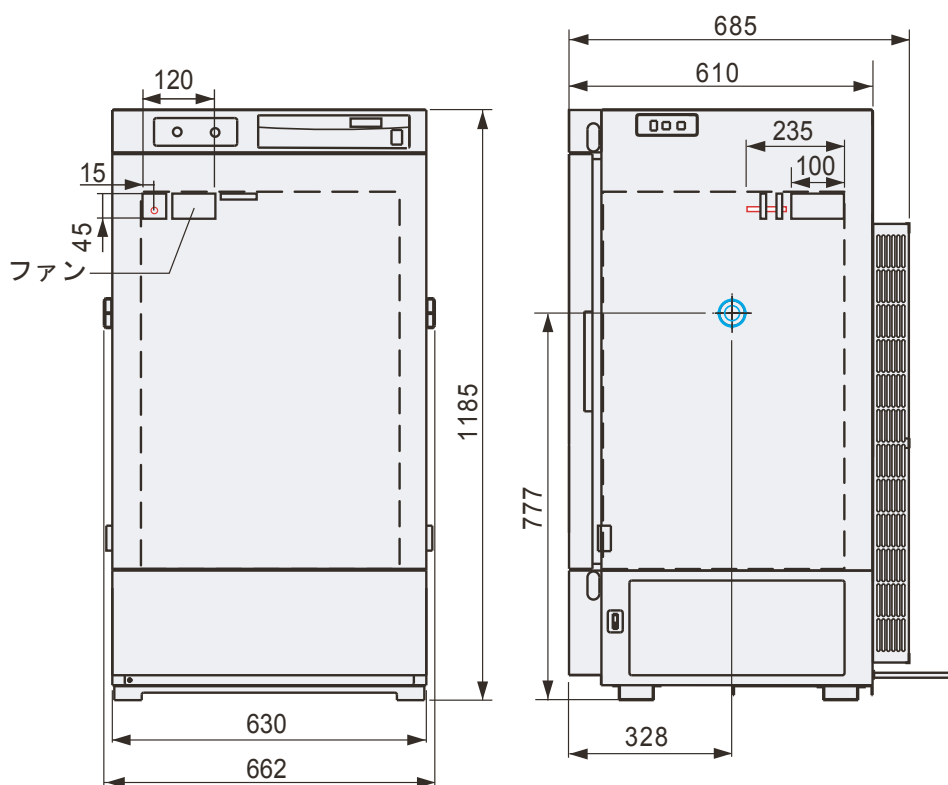

製品名 低温恒温器
 型式 LTI-700E型

EYELA

— ケーブル孔
 — センサ

■庫内寸法 (mm)

— 棚支え
 — 棚板

棚支え

東京理化器械株式会社

アイラ・カスタマーセンター
 0120-076-554