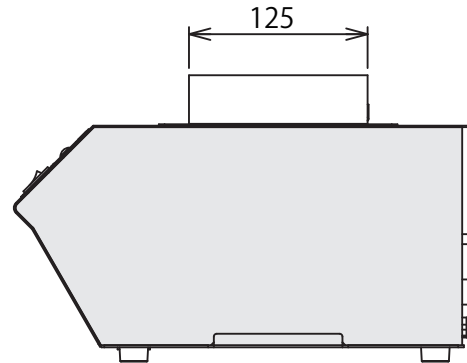

製品名 アルミブロック恒温槽
型式 MG-1300・1400 型

EYELA

MG-1300

東京理化器械株式会社

アイラ・カスタマーセンター
 0120-076-554

弊社製品に関するお問合せ、取り扱い方法、技術のご相談、機器の選定など各種お問合せ・ご相談にすばやく対応させていただきます。
販売停止製品の外寸法図も一部ご用意しています。お気軽にお問合せください。

製品名 アルミブロック恒温槽
型式 MG-1300・1400型

EYELA

MG-1400

東京理化器械株式会社

アイラ・カスタマーセンター
 0120-076-554

弊社製品に関するお問合せ、取り扱い方法、技術のご相談、機器の選定など各種お問合せ・ご相談にすばやく対応させていただきます。
販売停止製品の外寸法図も一部ご用意しています。お気軽にお問合せください。