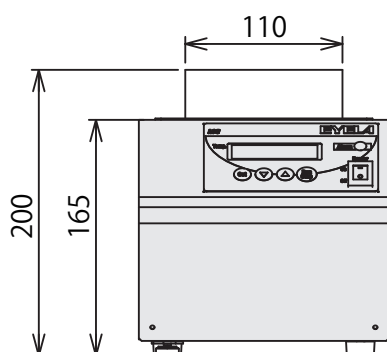

製品名 アルミブロック恒温槽
型式 MG-1300・1400 型

EYELA

MG-1300

東京理化器械株式会社

アイラ・カスタマーセンター
 0120-076-554

弊社製品に関するお問合せ、取り扱い方法、技術のご相談、機器の選定など各種お問合せ・ご相談にすばやく対応させていただきます。
販売停止製品の外寸法図も一部ご用意しています。お気軽にお問合せください。

製品名 アルミブロック恒温槽
型式 MG-1300・1400型

EYELA

MG-1400

東京理化器械株式会社

アイラ・カスタマーセンター
 0120-076-554

弊社製品に関するお問合せ、取り扱い方法、技術のご相談、機器の選定など各種お問合せ・ご相談にすばやく対応させていただきます。
販売停止製品の外寸法図も一部ご用意しています。お気軽にお問合せください。