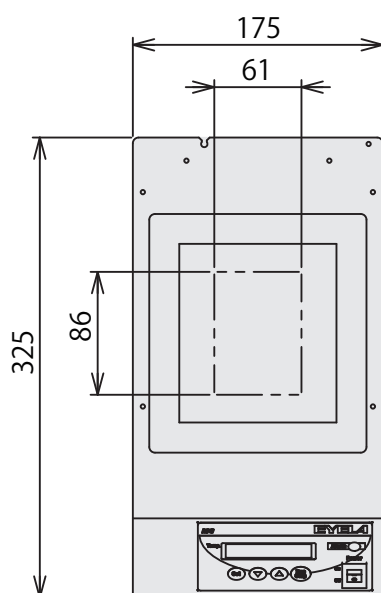

製品名 アルミブロック恒温槽
型式 MG-1300・1400 型

EYELA

MG-1300

東京理化器械株式会社

アイラ・カスタマーセンター
 0120-076-554

弊社製品に関するお問合せ、取り扱い方法、技術のご相談、機器の選定など各種お問合せ・ご相談にすばやく対応させていただきます。
販売停止製品の外寸法図も一部ご用意しています。お気軽にお問合せください。

製品名 アルミブロック恒温槽
型式 MG-1300・1400型

EYELA

MG-1400

東京理化器械株式会社

アイラ・カスタマーセンター
 0120-076-554

弊社製品に関するお問合せ、取り扱い方法、技術のご相談、機器の選定など各種お問合せ・ご相談にすばやく対応させていただきます。
販売停止製品の外寸法図も一部ご用意しています。お気軽にお問合せください。