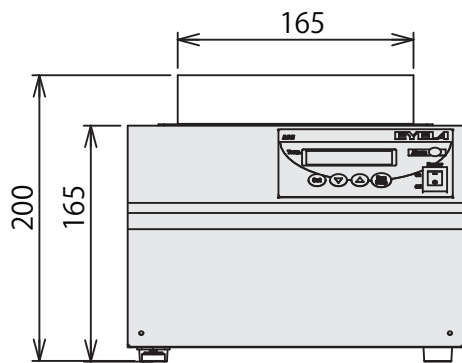

製品名 アルミブロック恒温槽
型式 MG-1300・1400 型

EYELA

MG-1300

東京理化器械株式会社

アイラ・カスタマーセンター
 0120-076-554

弊社製品に関するお問合せ、取り扱い方法、技術のご相談、機器の選定など各種お問合せ・ご相談にすばやく対応させていただきます。
販売停止製品の外寸法図も一部ご用意しています。お気軽にお問合せください。

製品名 アルミブロック恒温槽
型式 MG-1300・1400型

EYELA

MG-1400

東京理化器械株式会社

アイラ・カスタマーセンター
 0120-076-554

弊社製品に関するお問合せ、取り扱い方法、技術のご相談、機器の選定など各種お問合せ・ご相談にすばやく対応させていただきます。
販売停止製品の外寸法図も一部ご用意しています。お気軽にお問合せください。