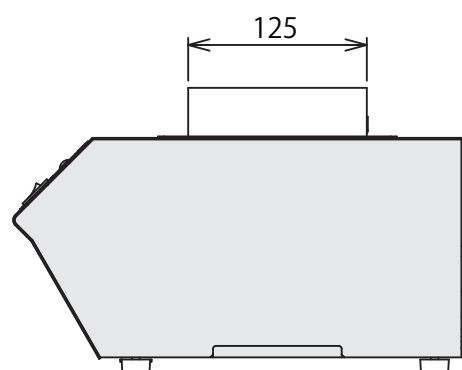

製品名 アルミブロック恒温槽
型式 MG-1300・1400 型

EYELA

MG-1300

東京理化器械株式会社

アイラ・カスタマーセンター
 0120-076-554

弊社製品に関するお問合せ、取り扱い方法、技術のご相談、機器の選定など各種お問合せ・ご相談にすばやく対応させていただきます。
販売停止製品の外寸法図も一部ご用意しています。お気軽にお問合せください。

製品名 アルミブロック恒温槽
型式 MG-1300・1400型

EYELA

MG-1400

東京理化器械株式会社

アイラ・カスタマーセンター
 0120-076-554

弊社製品に関するお問合せ、取り扱い方法、技術のご相談、機器の選定など各種お問合せ・ご相談にすばやく対応させていただきます。
販売停止製品の外寸法図も一部ご用意しています。お気軽にお問合せください。