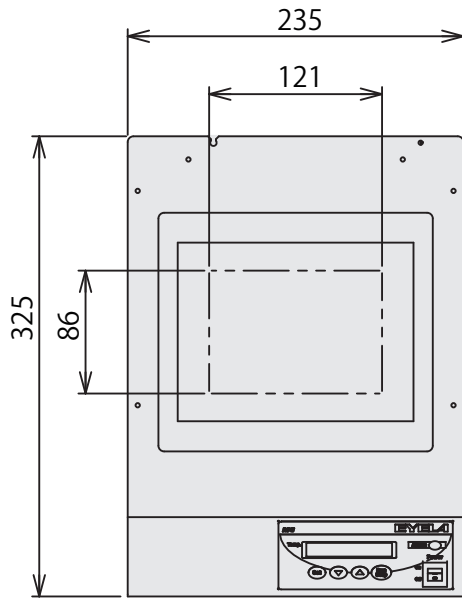

製品名 アルミブロック恒温槽
型式 MG-1300・1400 型

EYELA

MG-1300

東京理化器械株式会社

アイラ・カスタマーセンター
 0120-076-554

弊社製品に関するお問合せ、取り扱い方法、技術のご相談、機器の選定など各種お問合せ・ご相談にすばやく対応させていただきます。
販売停止製品の外寸法図も一部ご用意しています。お気軽にお問合せください。

製品名 アルミブロック恒温槽
型式 MG-1300・1400型

EYELA

MG-1400

東京理化器械株式会社

アイラ・カスタマーセンター
 0120-076-554

弊社製品に関するお問合せ、取り扱い方法、技術のご相談、機器の選定など各種お問合せ・ご相談にすばやく対応させていただきます。
販売停止製品の外寸法図も一部ご用意しています。お気軽にお問合せください。