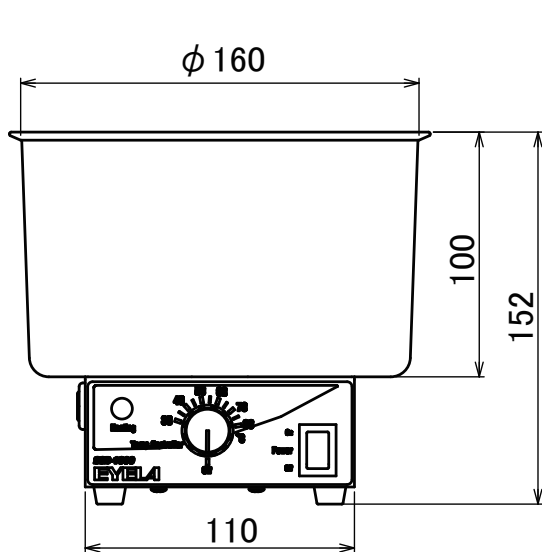

製品名 恒温水槽
型式 SSB-1000型

EYELA

東京理化学器械株式会社

アイラ・カスタマーセンタ^{センサ}
 0120-076-554

弊社製品に関するお問合せ、取り扱い方法、技術のご相談、機器の選定など各種お問合せ・ご相談にすばやく対応させていただきます。
販売停止製品の外寸法図も一部ご用意しています。お気軽にお問合せください。