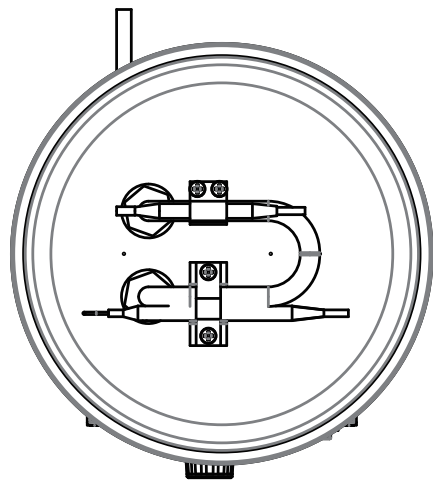

製品名 恒温水槽
型式 SSB-1000型

EYELA

東京理化学器械株式会社

アイラ・カスタマーセンタ^{センサ}
 0120-076-554

弊社製品に関するお問合せ、取り扱い方法、技術のご相談、機器の選定など各種お問合せ・ご相談にすばやく対応させていただきます。
販売停止製品の外寸法図も一部ご用意しています。お気軽にお問合せください。