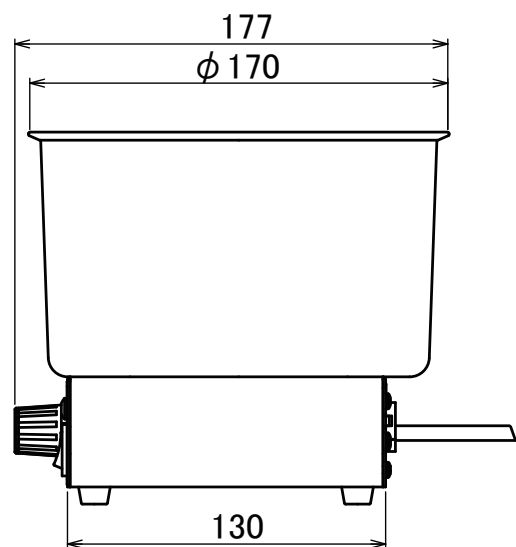

製品名 恒温水槽
型式 SSB-1000型

EYELA

東京理化学器械株式会社

アイラ・カスタマーセンタ^{センサ}
 0120-076-554

弊社製品に関するお問合せ、取り扱い方法、技術のご相談、機器の選定など各種お問合せ・ご相談にすばやく対応させていただきます。
販売停止製品の外寸法図も一部ご用意しています。お気軽にお問合せください。